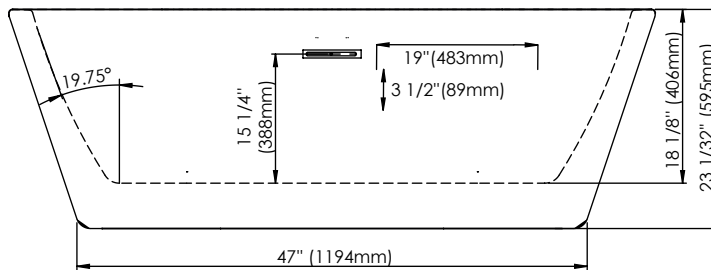

## Berlin F1 3266

Bain

Pattes ajustables  
Fond surélevé (AFR)

\*Toutes ces dimensions sont approximatives et sujettes à changements sans préavis.  
Veuillez vous référer au guide d'installation avant d'installer l'unité.