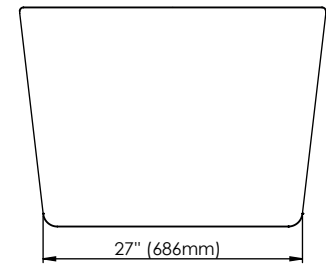

## Berlin F1 3266

Bain

Pattes ajustables  
Fond surélevé (AFR)

\*Toutes ces dimensions sont approximatives et sujettes à changements sans préavis.  
Veuillez vous référer au guide d'installation avant d'installer l'unité.