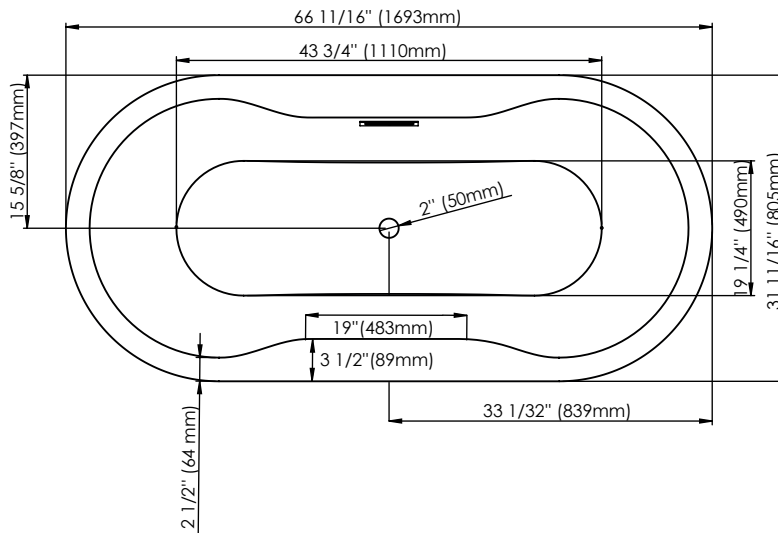

## Berlin F1 3266

Bain

Pattes ajustables  
Fond surélevé (AFR)

\*Toutes ces dimensions sont approximatives et sujettes à changements sans préavis.  
Veuillez vous référer au guide d'installation avant d'installer l'unité.