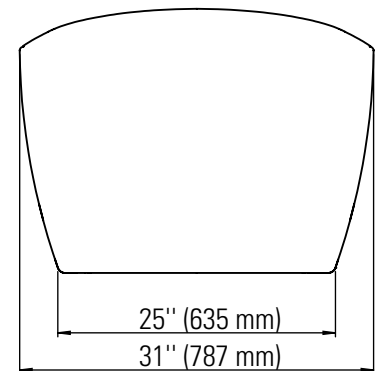

## FLORENCE 3266F1

Bain

Pattes ajustables  
Fond surélevé (AFR)

\*Toutes ces dimensions sont approximatives et sujettes à changements sans préavis.  
Veuillez vous référer au guide d'installation avant d'installer l'unité