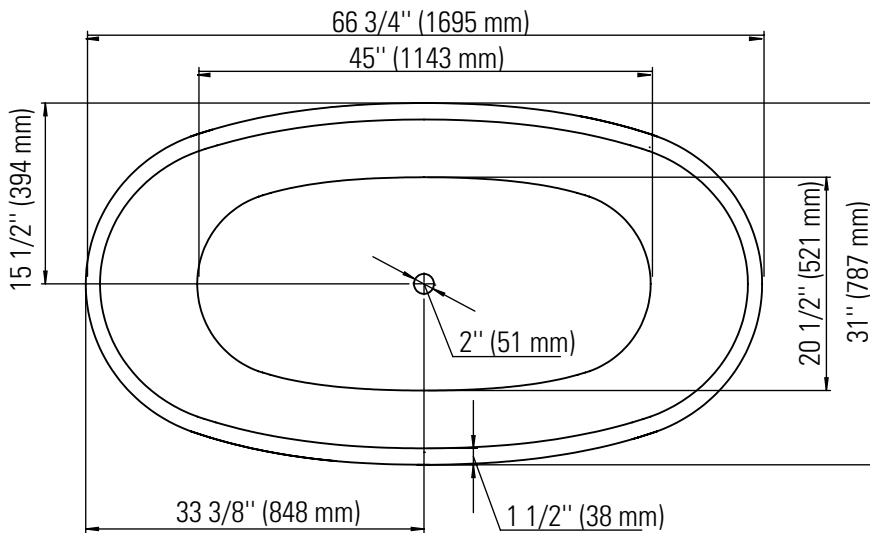

## FLORENCE 3266F1

Bain

Pattes ajustables  
Fond surélevé (AFR)

\*Toutes ces dimensions sont approximatives et sujettes à changements sans préavis.  
Veuillez vous référer au guide d'installation avant d'installer l'unité