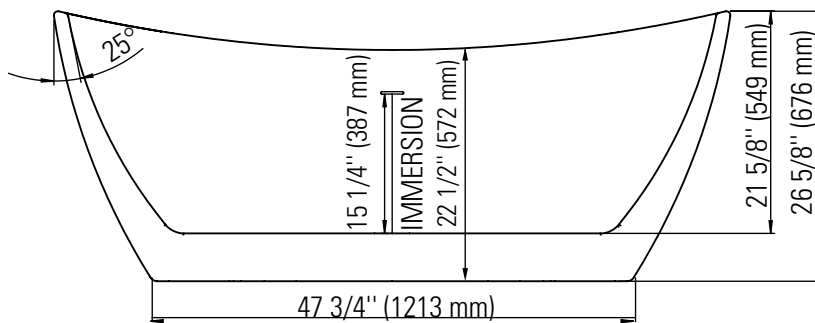

## FLORENCE 3266F1

Bain

Pattes ajustables  
Fond surélevé (AFR)

\*Toutes ces dimensions sont approximatives et sujettes à changements sans préavis.  
Veuillez vous référer au guide d'installation avant d'installer l'unité