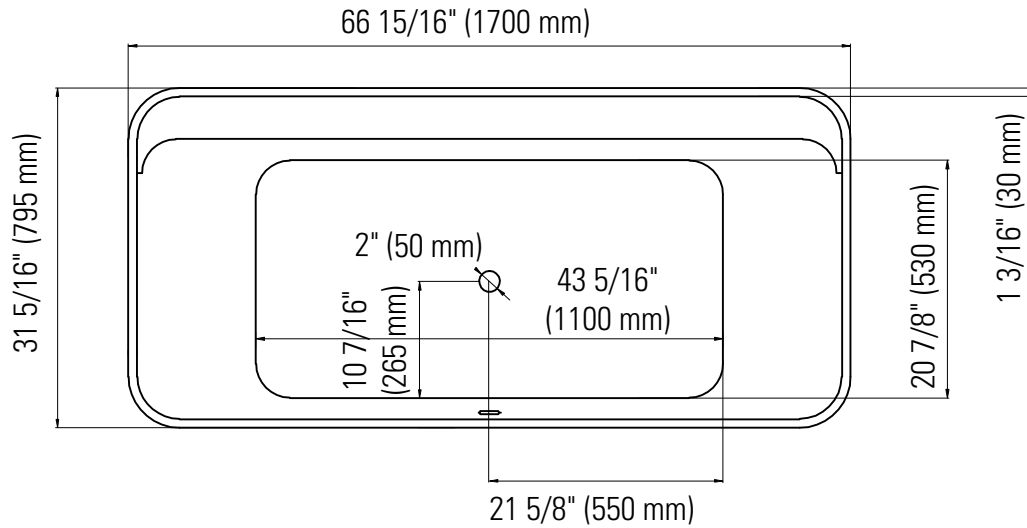

Produits Neptune
Rouge

Cologne 3266 F1

Bain

Pattes ajustables
Fond surélevé (AFR)

*Toutes ces dimensions sont approximatives et sujettes à changements sans préavis.
Veuillez vous référer au guide d'installation avant d'installer l'unité.