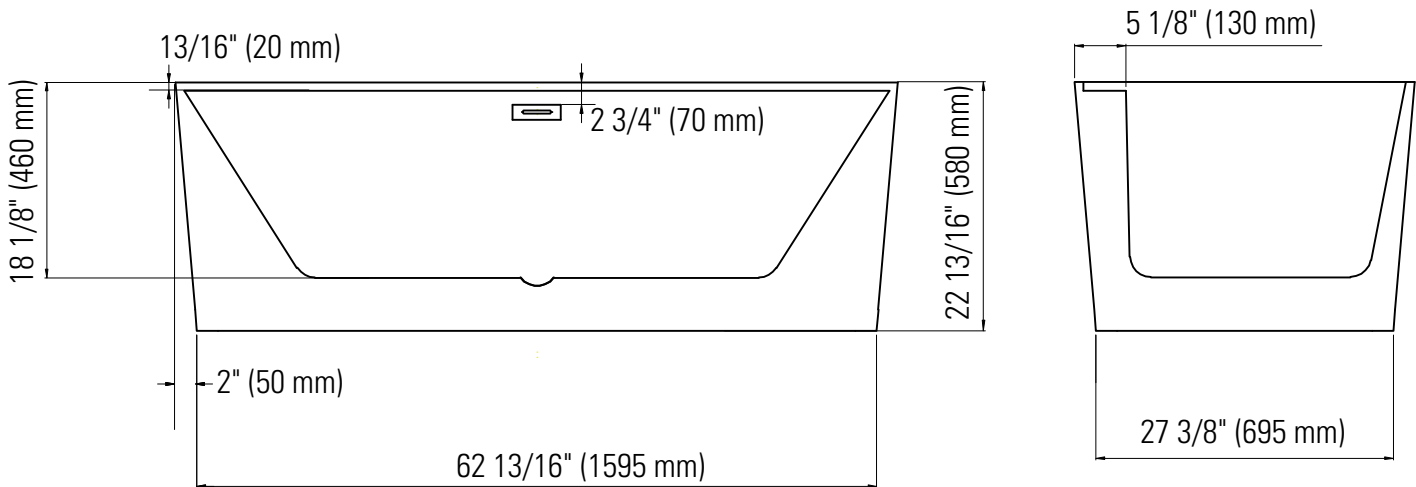

Produits Neptune
Rouge

Cologne 3266 F1

Bain

Pattes ajustables
Fond surélevé (AFR)

*Toutes ces dimensions sont approximatives et sujettes à changements sans préavis.
Veuillez vous référer au guide d'installation avant d'installer l'unité.