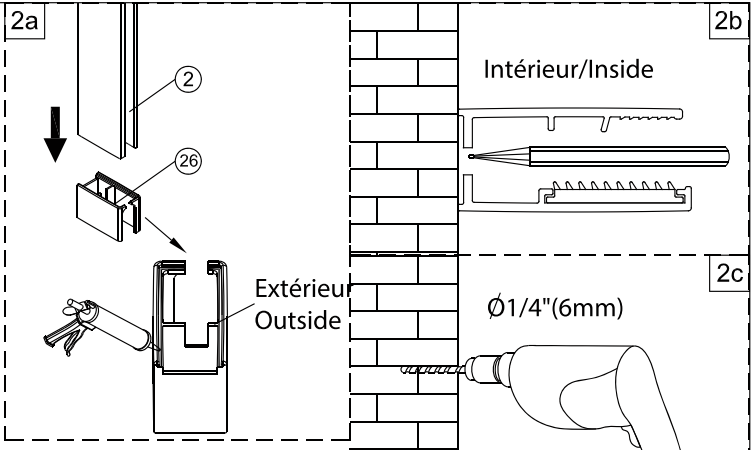

Matériel requis non-inclus/Required materials not included

1

2 personnes  
2 people

Gauche/Left

Droit/Right

**2**

Modèle / Model	A (mm)
AZELIA 36	MIN 849~MAX 879
AZELIA 42	MIN 1001~MAX 1031
AZELIA 48	MIN 1153~MAX 1183
AZELIA 60	MIN 1458~MAX 1488

Modele / Model	A (pouces/inches)
AZELIA 36	MIN 33 7/16 MAX 34 5/8
AZELIA 42	MIN 39 7/16 MAX 40 5/8
AZELIA 48	MIN 45 7/16 MAX 46 9/16
AZELIA 60	MIN 57 7/16 MAX 58 9/16

**3**

2a

2b

2c

2d

2e

3c

3d

3/4" (20mm)

A

Intérieur/Inside

Extérieur  
Outside

Ø1/4" (6mm)

Intérieur/Inside

Eau  
Water