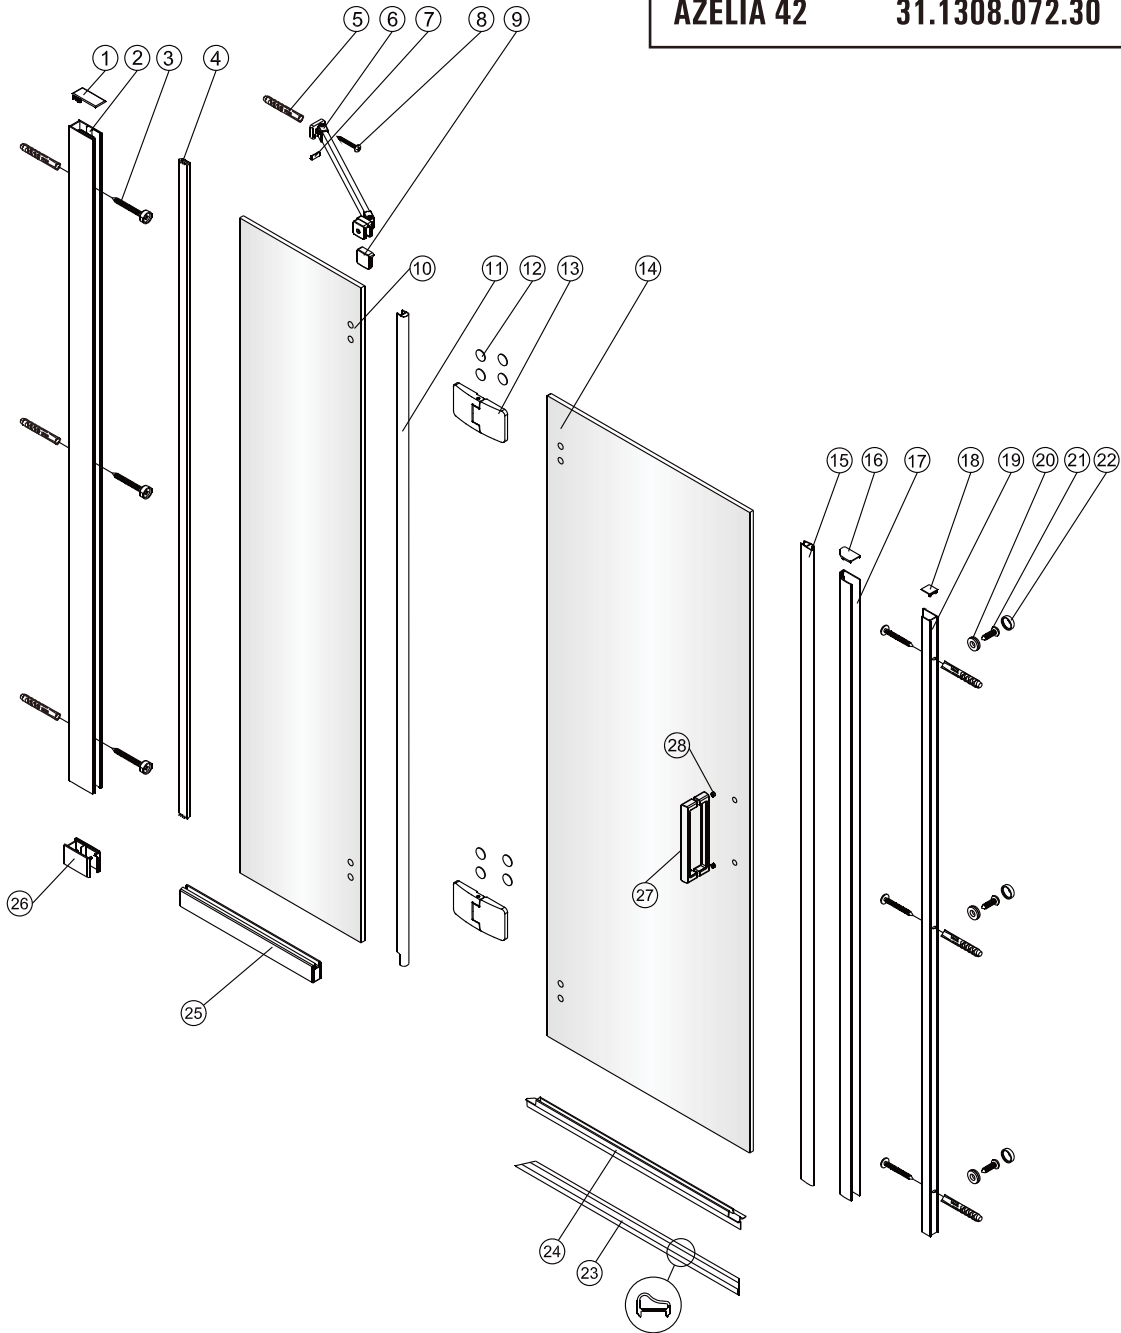

AZELIA 42

31.1308.072.30

LOT #1

1 x1 39.5000.342.60	2 x1 39.2000.230.60	3 ST4x60 x3 39.5000.359.00	4 x1 39.3000.202.00	5 x7 39.5000.360.00	6 x1 39.5000.353.60	7 x1 39.5000.345.60	8 ST4x60 x4 39.5000.362.00	9 x1 39.5000.343.60	10 x1 39.9000.222.00
11 x1 39.3000.204.00	12 x8 39.5000.341.00	13 x2 39.5000.348.60	14 x1 39.9000.219.00	15 x1 39.3000.207.00	16 x1 Gauche/Left 39.5000.346.60	17 x1 39.2000.220.60	18 x1 39.5000.344.60	19 x1 39.2000.232.60	20 x3 39.5000.214.00
21 ST4x12 x3 39.5000.222.00	22 x3 39.5000.213.60	23 x1 39.2000.233.60	24 x1 39.3000.205.00	25 x1 39.2000.223.60	26 x1 Gauche/Left 39.5000.350.60	27 x1 39.6000.120.60	28 x1 39.6000.119.60	29 x1 Droit/Right 39.5000.347.60	30 x1 Droit/Right 39.5000.349.60
31 x1 39.5000.275.00	32 4mm x1 39.5000.118.00