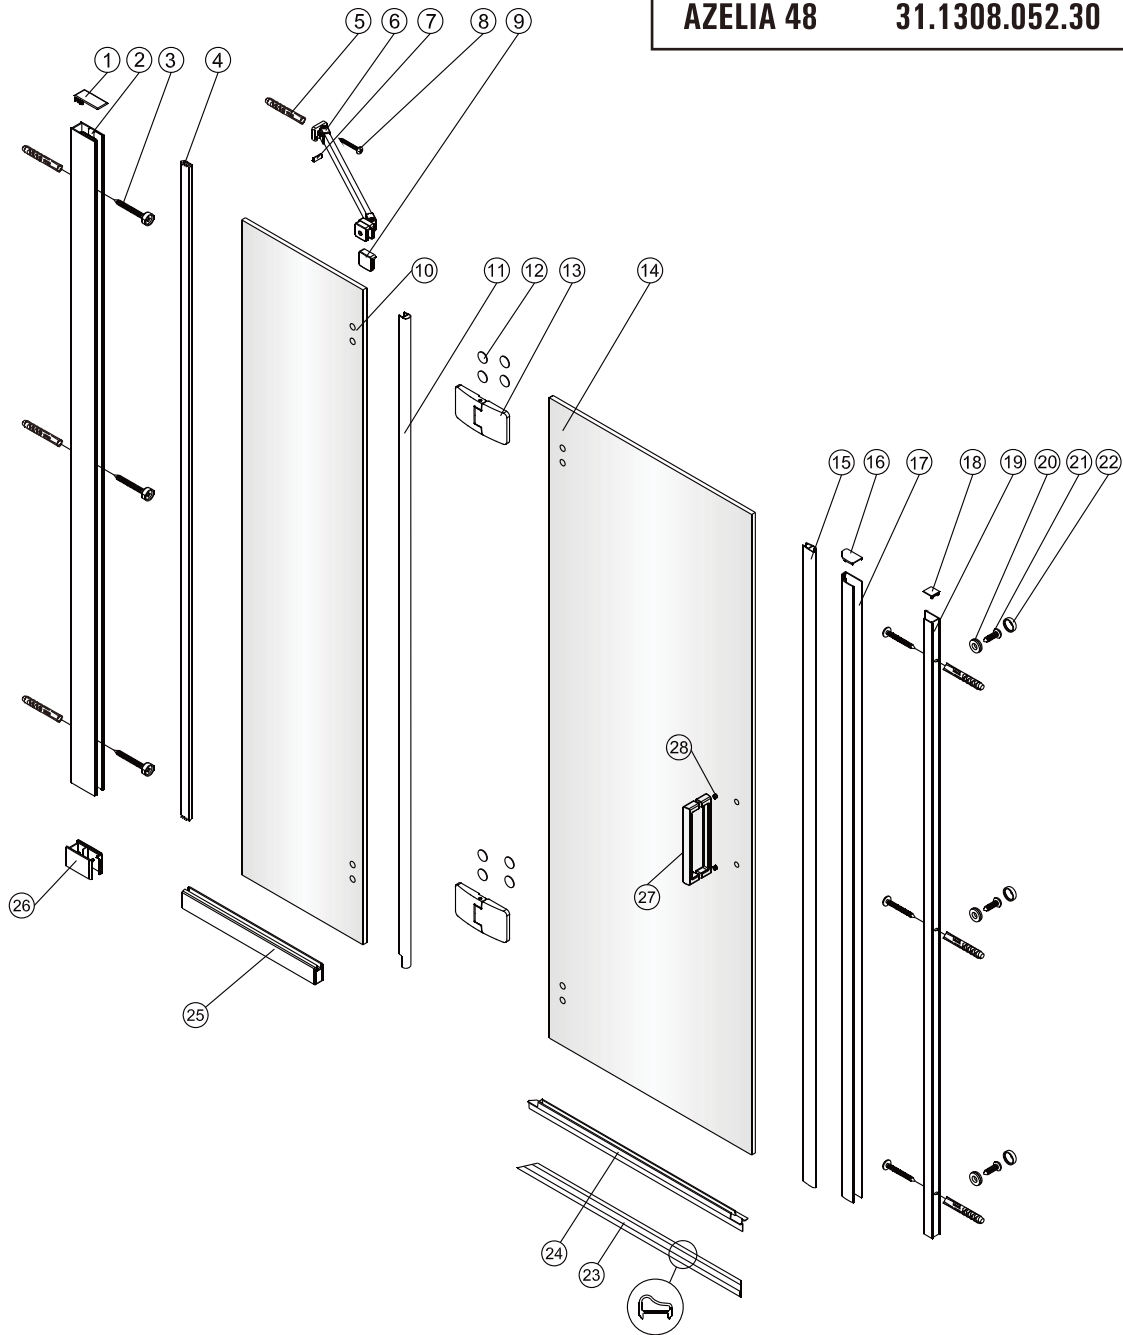

AZELIA 42

31.1308.072.30

LOT #1

1  x1 39.5000.342.60	2  x1 39.2000.230.60	3  ST4x60 x3 39.5000.359.00	4  x1 39.3000.202.00	5  x7 39.5000.360.00	6  x1 39.5000.353.60	7  x1 39.5000.345.60	8  ST4x60 x4 39.5000.362.00	9  x1 39.5000.343.60	10  x1 39.9000.222.00
11  x1 39.3000.204.00	12  x8 39.5000.341.00	13  x2 39.5000.348.60	14  x1 39.9000.219.00	15  x1 39.3000.207.00	16  x1 Gauche/Left 39.5000.346.60	17  x1 39.2000.220.60	18  x1 39.5000.344.60	19  x1 39.2000.232.60	20  x3 39.5000.214.00
21  ST4x12 x3 39.5000.222.00	22  x3 39.5000.213.60	23  x1 39.2000.233.60	24  x1 39.3000.205.00	25  x1 39.2000.223.60	26  x1 Gauche/Left 39.5000.350.60	27  x1 39.6000.120.60	28  x1 39.6000.119.60	29  x1 Droit/Right 39.5000.347.60	30  x1 Droit/Right 39.5000.349.60
31  x1 39.5000.275.00	32  4mm x1 39.5000.118.00								

**AZELIA 48**

**31.1308.052.30**

**LOT #1**

1  x1 39.5000.342.60	2  x1 39.2000.230.60	3  ST4x60 x3 39.5000.359.00	4  x1 39.3000.202.00	5  x7 39.5000.360.00	6  x1 39.5000.355.60	7  x1 39.5000.345.60	8  ST4x60 x4 39.5000.362.00	9  x1 39.5000.343.60	10  x1 39.9000.224.00
11  x1 39.3000.204.00	12  x8 39.5000.341.00	13  x2 39.5000.348.60	14  x1 39.9000.219.00	15  x1 39.3000.207.00	16  x1 Gauche/Left 39.5000.346.60	17  x1 39.2000.220.60	18  x1 39.5000.344.60	19  x1 39.2000.232.60	20  x3 39.5000.214.00
21  ST4x12 x3 39.5000.222.00	22  x3 39.5000.213.60	23  x1 39.2000.233.60	24  x1 39.3000.205.00	25  x1 39.2000.225.60	26  x1 Gauche/Left 39.5000.350.60	27  x1 39.6000.120.60	28  x1 39.6000.119.60	29  x1 Droit/Right 39.5000.347.60	30  x1 Droit/Right 39.5000.349.60
31  x1 39.5000.275.00	32  4mm x1 39.5000.118.00								

Modele / Model	A (pouces/inches)
AZELIA 36	MIN 33 7/16 MAX 34 5/8
AZELIA 42	MIN 39 7/16 MAX 40 5/8
AZELIA 48	MIN 45 7/16 MAX 46 9/16
AZELIA 60	MIN 57 7/16 MAX 58 9/16

**3**

2a

2b

2c

2d

2e

3c

3d

3/4" (20mm)

A

Intérieur/Inside

Extérieur  
Outside

Ø1/4" (6mm)

Intérieur/Inside

Eau  
Water