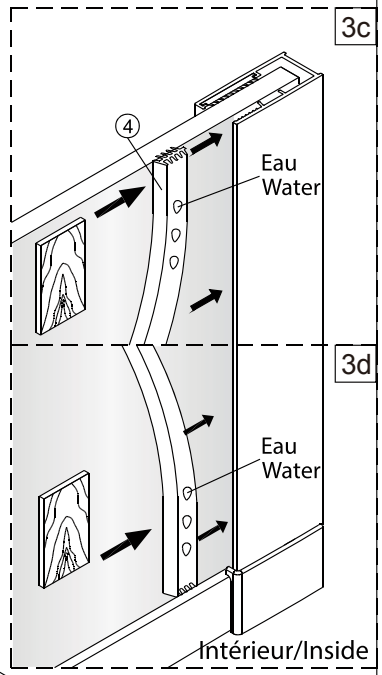

Modele / Model	A (pouces/inches)
AZELIA 36	MIN 33 7/16 MAX 34 5/8
AZELIA 42	MIN 39 7/16 MAX 40 5/8
AZELIA 48	MIN 45 7/16 MAX 46 9/16
AZELIA 60	MIN 57 7/16 MAX 58 9/16

**3**

2a

2b

2c

2d

2e

3c

3d

3/4" (20mm)

A

Intérieur/Inside

Extérieur  
Outside

Ø1/4" (6mm)

Intérieur/Inside

Eau  
Water