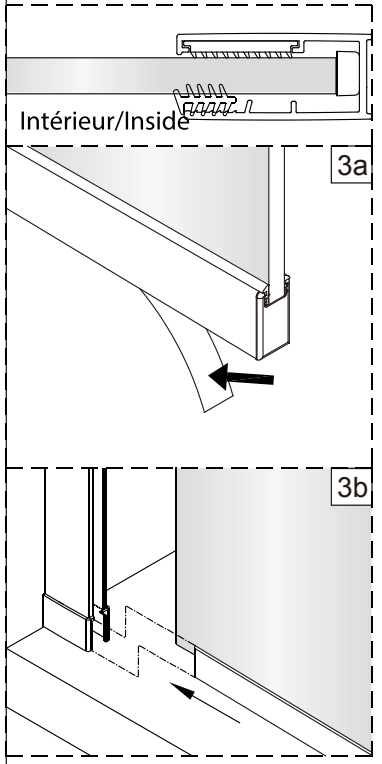

1  x1 39.5000.342.60	2  x1 39.2000.230.60	3  x3 ST4x60 39.5000.359.00	4  x1 39.3000.202.00	5  x7 39.5000.360.00	6  x1 39.5000.356.60	7  x1 39.5000.345.60	8  x4 ST4x60 39.5000.362.00	9  x1 39.5000.343.60	10  x1 39.9000.228.00
11  x1 39.3000.204.00	12  x8 39.5000.341.00	13  x2 39.5000.348.60	14  x1 39.9000.231.00	15  x1 39.3000.207.00	16  x1 Gauche/Left 39.5000.346.60	17  x1 39.2000.220.60	18  x1 39.5000.344.60	19  x1 39.2000.232.60	20  x3 39.5000.214.00
21  x3 ST4x12 39.5000.222.00	22  x3 39.5000.213.60	23  x1 39.2000.234.60	24  x1 39.3000.206.00	25  x1 39.2000.227.60	26  x1 Gauche/Left 39.5000.350.60	27  x1 39.6000.120.60	28  x1 39.6000.119.60	29  x1 Droit/Right 39.5000.347.60	30  x1 Droit/Right 39.5000.349.60
31  x1 39.5000.275.00	32  x1 4mm 39.5000.118.00								

Matériel requis non-inclus/Required materials not included

1

2 personnes  
2 people

Gauche/Left

Droit/Right

**2**

Modèle / Model	A (mm)
AZELIA 36	MIN 849~MAX 879
AZELIA 42	MIN 1001~MAX 1031
AZELIA 48	MIN 1153~MAX 1183
AZELIA 60	MIN 1458~MAX 1488

Modele / Model	A (pouces/inches)
AZELIA 36	MIN 33 7/16 MAX 34 5/8
AZELIA 42	MIN 39 7/16 MAX 40 5/8
AZELIA 48	MIN 45 7/16 MAX 46 9/16
AZELIA 60	MIN 57 7/16 MAX 58 9/16

**3**

2a

2b

2c

2d

2e

3c

3d

3/4" (20mm)

A

Intérieur/Inside

Extérieur  
Outside

Ø1/4" (6mm)

Intérieur/Inside

Eau  
Water