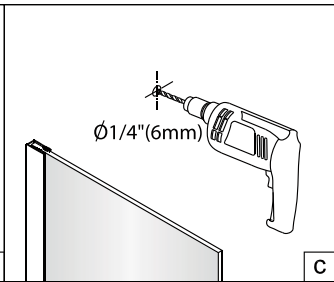

4

5

Tighten the screws with 4N.m.