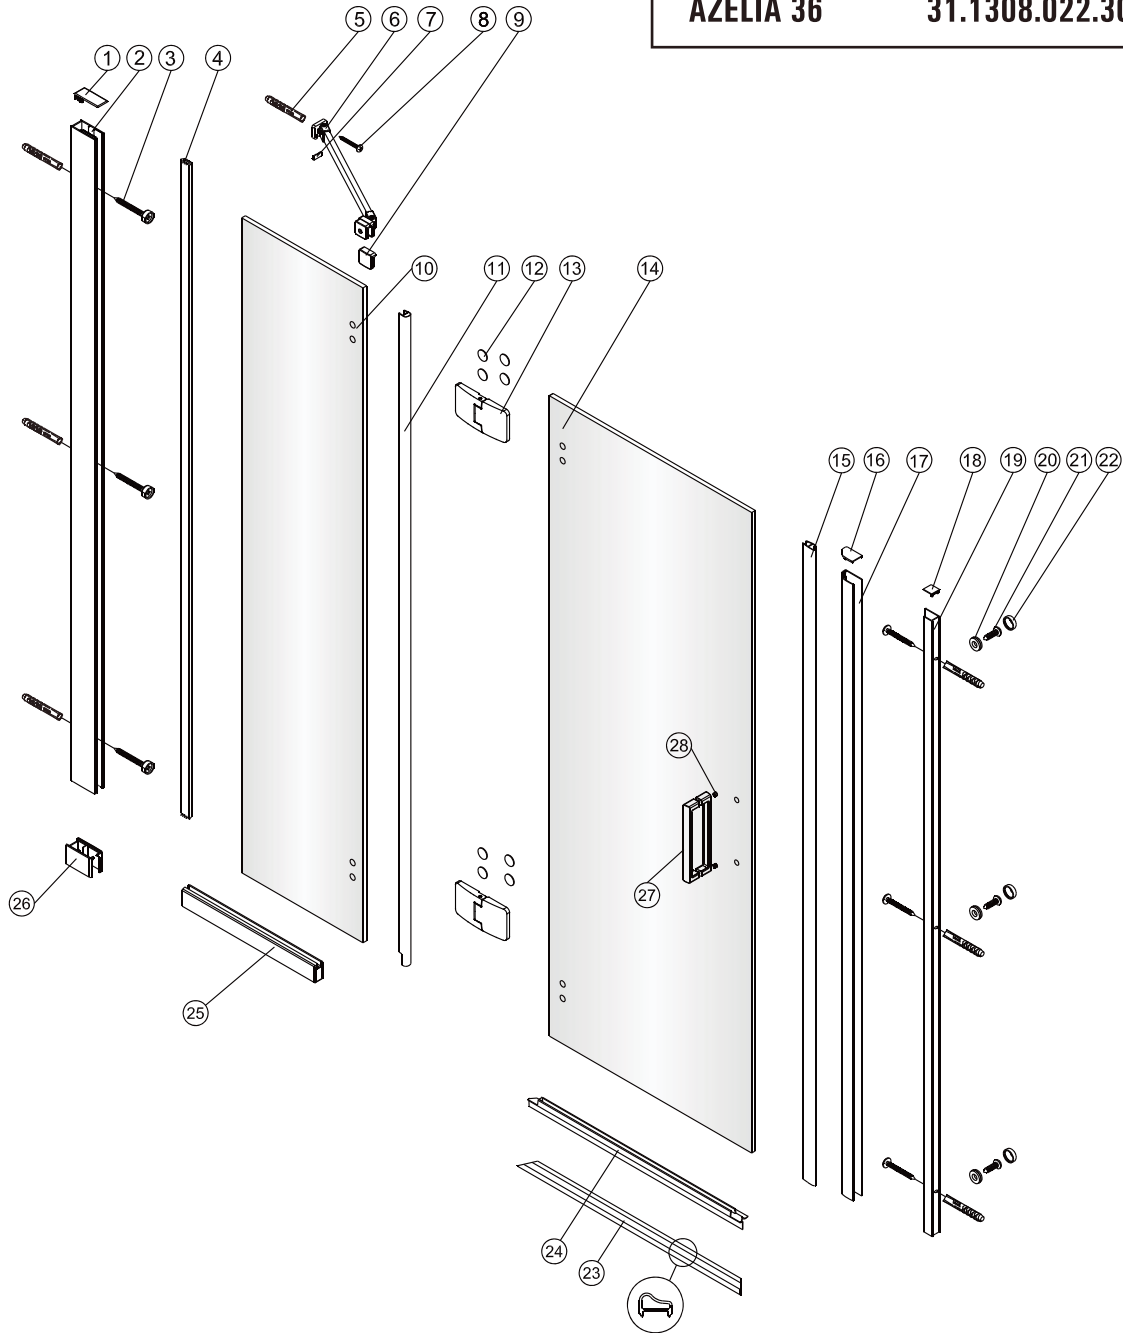

1  x1 39.5000.342.60	2  x1 39.2000.230.60	3  ST4x60 x3 39.5000.359.00	4  x1 39.3000.202.00	5  x7 39.5000.360.00	6  x1 39.5000.351.60	7  x1 39.5000.345.60	8  ST4x60 x4 39.5000.362.00	9  x1 39.5000.343.60	10  x1 39.9000.220.00
11  x1 39.3000.204.00	12  x8 39.5000.341.00	13  x2 39.5000.348.60	14  x1 39.9000.219.00	15  x1 39.3000.207.00	16  x1 Gauche/Left 39.5000.346.60	17  x1 39.2000.220.60	18  x1 39.5000.344.60	19  x1 39.2000.232.60	20  x3 39.5000.214.00
21  ST4x12 x3 39.5000.222.00	22  x3 39.5000.213.60	23  x1 39.2000.233.60	24  x1 39.3000.205.00	25  x1 39.2000.221.60	26  x1 Gauche/Left 39.5000.350.60	27  x1 39.6000.120.60	28  x1 39.6000.119.60	29  x1 Droit/Right 39.5000.347.60	30  x1 Droit/Right 39.5000.349.60
31  x1 39.5000.275.00	32  4mm x1 39.5000.118.00								

3d

3/4" (20mm)

A

Intérieur/Inside

Extérieur  
Outside

Ø1/4" (6mm)

Intérieur/Inside

Eau  
Water