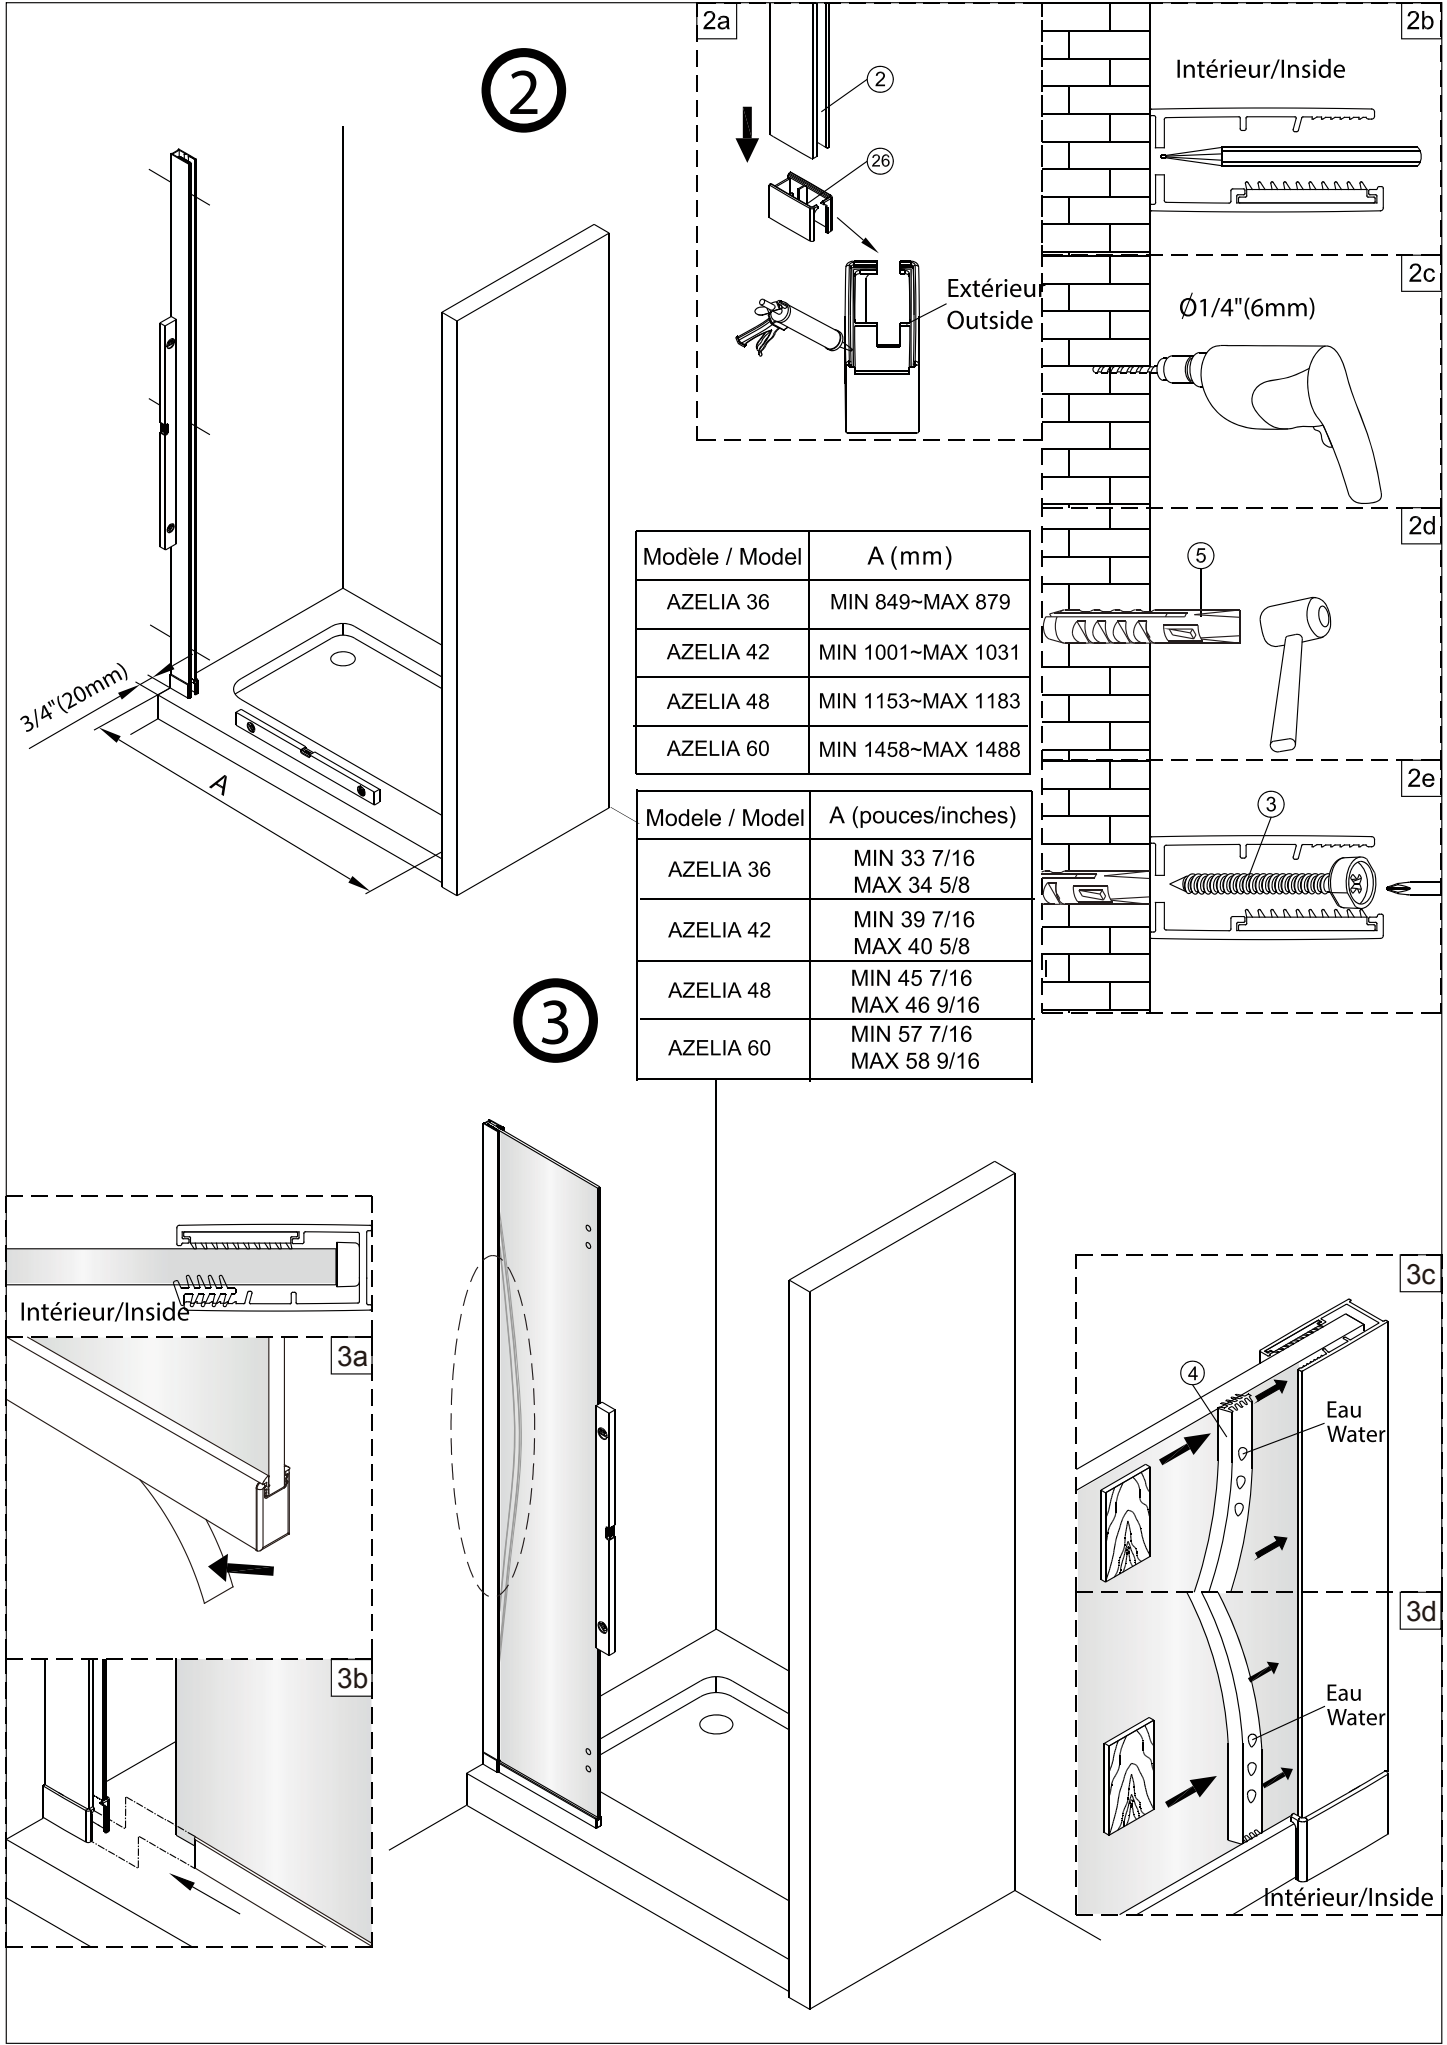

2

Modèle / Model	A (mm)
AZELIA 36	MIN 849~MAX 879
AZELIA 42	MIN 1001~MAX 1031
AZELIA 48	MIN 1153~MAX 1183
AZELIA 60	MIN 1458~MAX 1488

Modele / Model	A (pouces/inches)
AZELIA 36	MIN 33 7/16 MAX 34 5/8
AZELIA 42	MIN 39 7/16 MAX 40 5/8
AZELIA 48	MIN 45 7/16 MAX 46 9/16
AZELIA 60	MIN 57 7/16 MAX 58 9/16

3

2a

2b

2c

2d

2e

3c

3d

3/4" (20mm)

A

Intérieur/Inside

Extérieur
Outside

Ø1/4" (6mm)

Intérieur/Inside

Eau
Water

Eau
Water

Intérieur/Inside