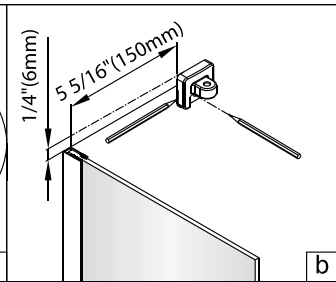

4

5

Tighten the screws with 4N.m.