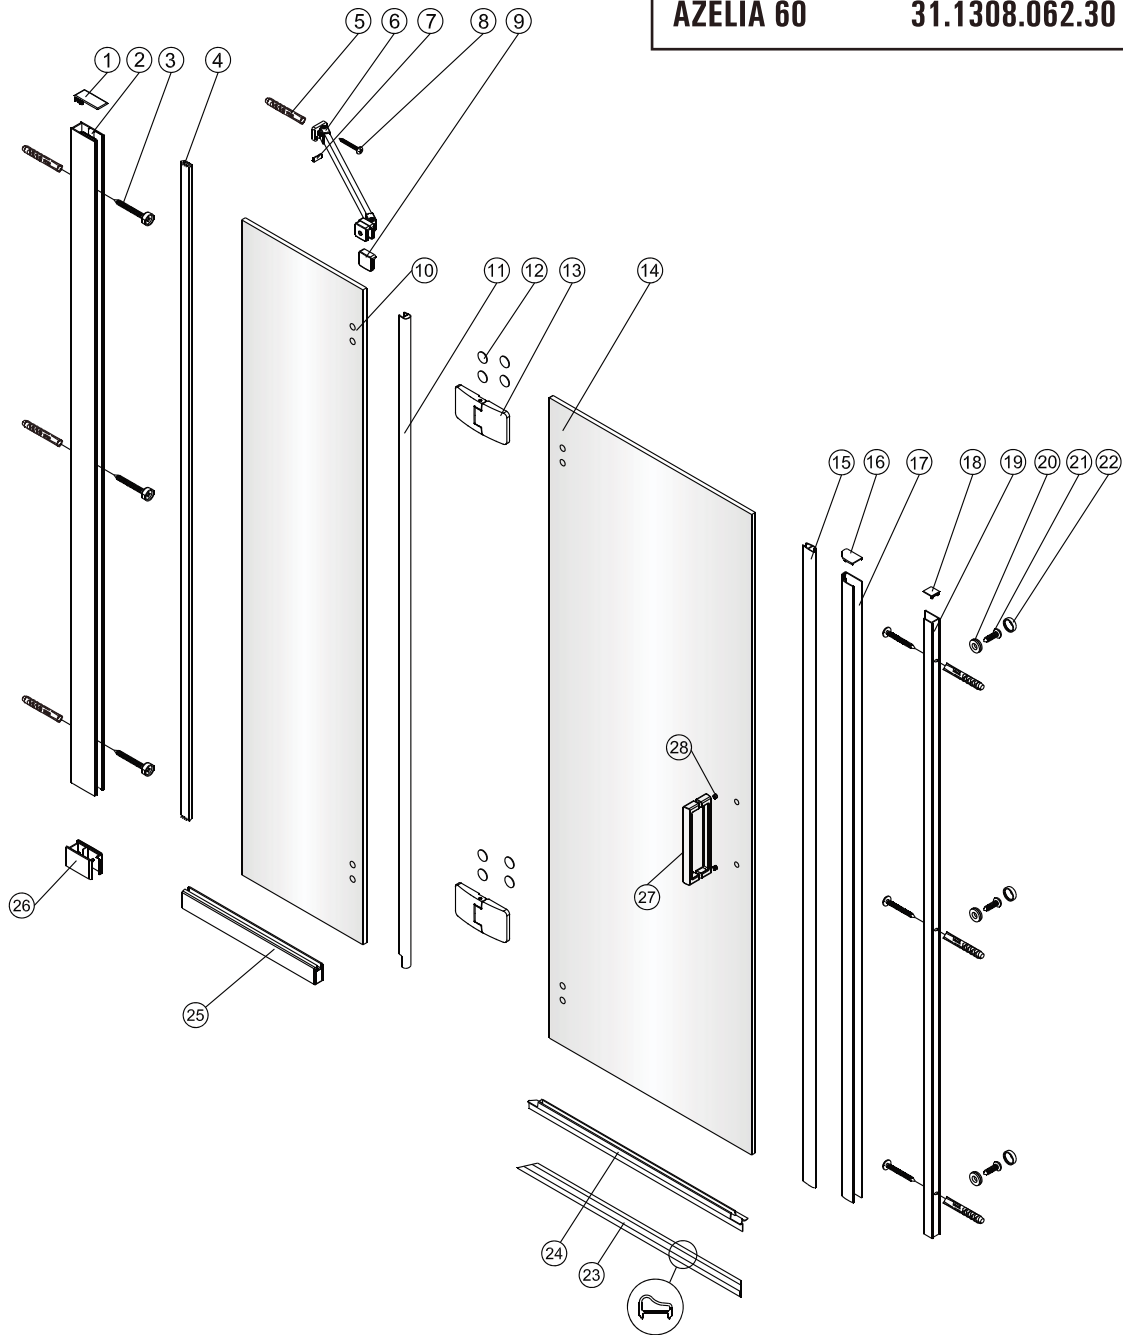

AZELIA 42

31.1308.072.30

LOT #1

1  x1 39.5000.342.60	2  x1 39.2000.230.60	3  ST4x60 x3 39.5000.359.00	4  x1 39.3000.202.00	5  x7 39.5000.360.00	6  x1 39.5000.353.60	7  x1 39.5000.345.60	8  ST4x60 x4 39.5000.362.00	9  x1 39.5000.343.60	10  x1 39.9000.222.00
11  x1 39.3000.204.00	12  x8 39.5000.341.00	13  x2 39.5000.348.60	14  x1 39.9000.219.00	15  x1 39.3000.207.00	16  x1 Gauche/Left 39.5000.346.60	17  x1 39.2000.220.60	18  x1 39.5000.344.60	19  x1 39.2000.232.60	20  x3 39.5000.214.00
21  ST4x12 x3 39.5000.222.00	22  x3 39.5000.213.60	23  x1 39.2000.233.60	24  x1 39.3000.205.00	25  x1 39.2000.223.60	26  x1 Gauche/Left 39.5000.350.60	27  x1 39.6000.120.60	28  x1 39.6000.119.60	29  x1 Droit/Right 39.5000.347.60	30  x1 Droit/Right 39.5000.349.60
31  x1 39.5000.275.00	32  4mm x1 39.5000.118.00								

**AZELIA 48**

**31.1308.052.30**

**LOT #1**

1  x1 39.5000.342.60	2  x1 39.2000.230.60	3  ST4x60 x3 39.5000.359.00	4  x1 39.3000.202.00	5  x7 39.5000.360.00	6  x1 39.5000.355.60	7  x1 39.5000.345.60	8  ST4x60 x4 39.5000.362.00	9  x1 39.5000.343.60	10  x1 39.9000.224.00
11  x1 39.3000.204.00	12  x8 39.5000.341.00	13  x2 39.5000.348.60	14  x1 39.9000.219.00	15  x1 39.3000.207.00	16  x1 Gauche/Left 39.5000.346.60	17  x1 39.2000.220.60	18  x1 39.5000.344.60	19  x1 39.2000.232.60	20  x3 39.5000.214.00
21  ST4x12 x3 39.5000.222.00	22  x3 39.5000.213.60	23  x1 39.2000.233.60	24  x1 39.3000.205.00	25  x1 39.2000.225.60	26  x1 Gauche/Left 39.5000.350.60	27  x1 39.6000.120.60	28  x1 39.6000.119.60	29  x1 Droit/Right 39.5000.347.60	30  x1 Droit/Right 39.5000.349.60
31  x1 39.5000.275.00	32  4mm x1 39.5000.118.00								

Modele / Model	A (pouces/inches)
AZELIA 36	MIN 33 7/16 MAX 34 5/8
AZELIA 42	MIN 39 7/16 MAX 40 5/8
AZELIA 48	MIN 45 7/16 MAX 46 9/16
AZELIA 60	MIN 57 7/16 MAX 58 9/16

**3**

2a

2b

2c

2d

2e

3c

3d

3/4" (20mm)

A

Intérieur/Inside

Extérieur  
Outside

Ø1/4" (6mm)

Intérieur/Inside

Eau  
Water