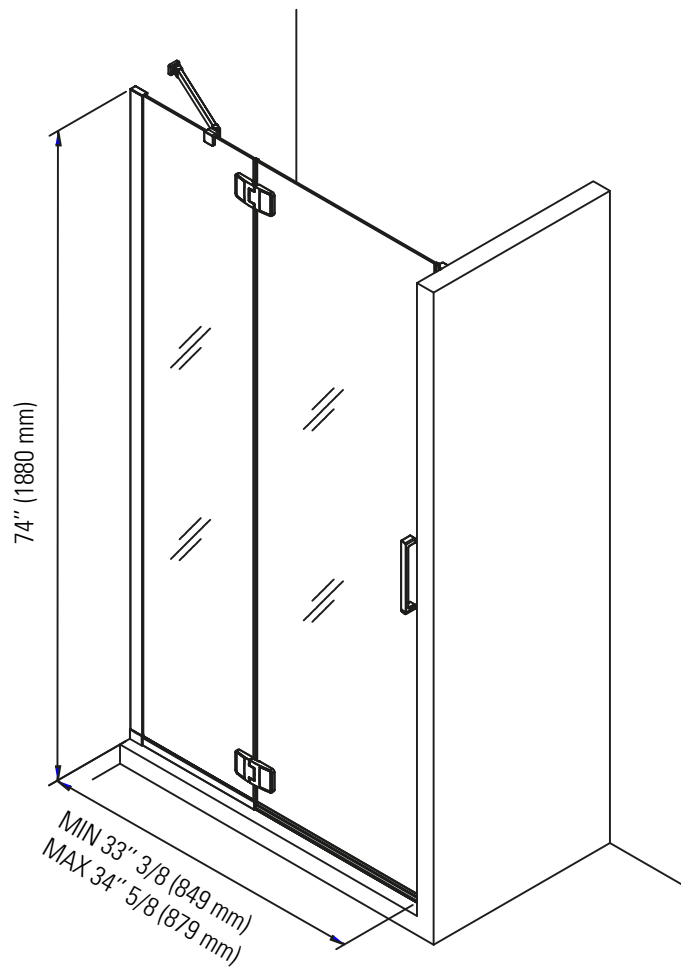

Produits Neptune

AZELIA 36

Porte de douche

*Toutes ces dimensions sont approximatives et sujettes à changements sans préavis.
Veuillez vous référer au guide d'installation avant d'installer l'unité.

6835, RUE PICARD
SAINT-HYACINTHE (QUÉBEC) J2S 1H3
CANADA