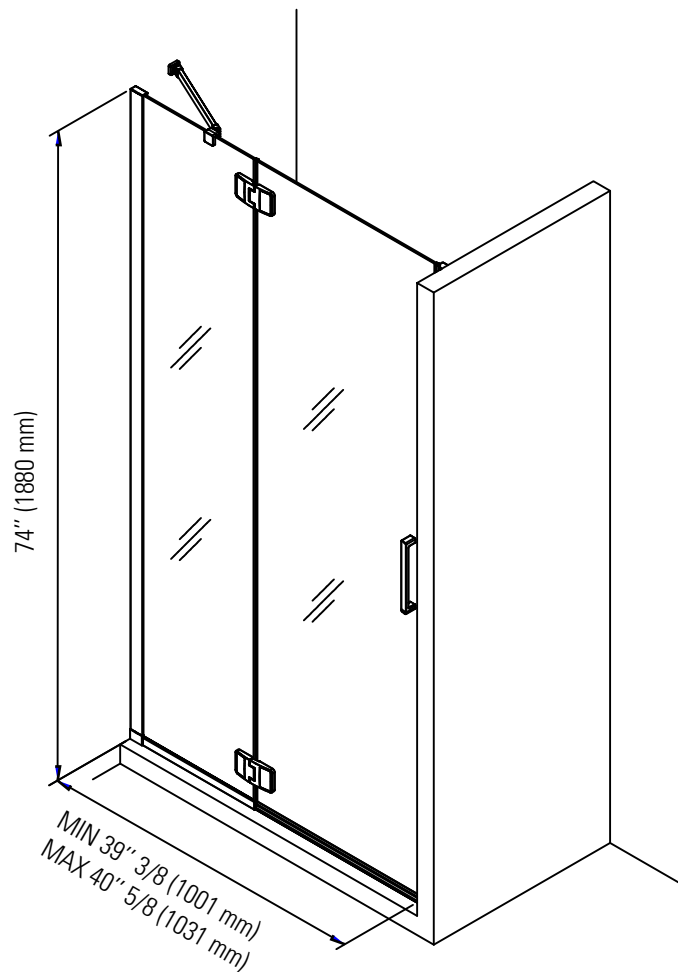

Produits Neptune

AZELIA 42

Porte de douche

*Toutes ces dimensions sont approximatives et sujettes à changements sans préavis.
Veuillez vous référer au guide d'installation avant d'installer l'unité.

6835, RUE PICARD
SAINT-HYACINTHE (QUÉBEC) J2S 1H3
CANADA