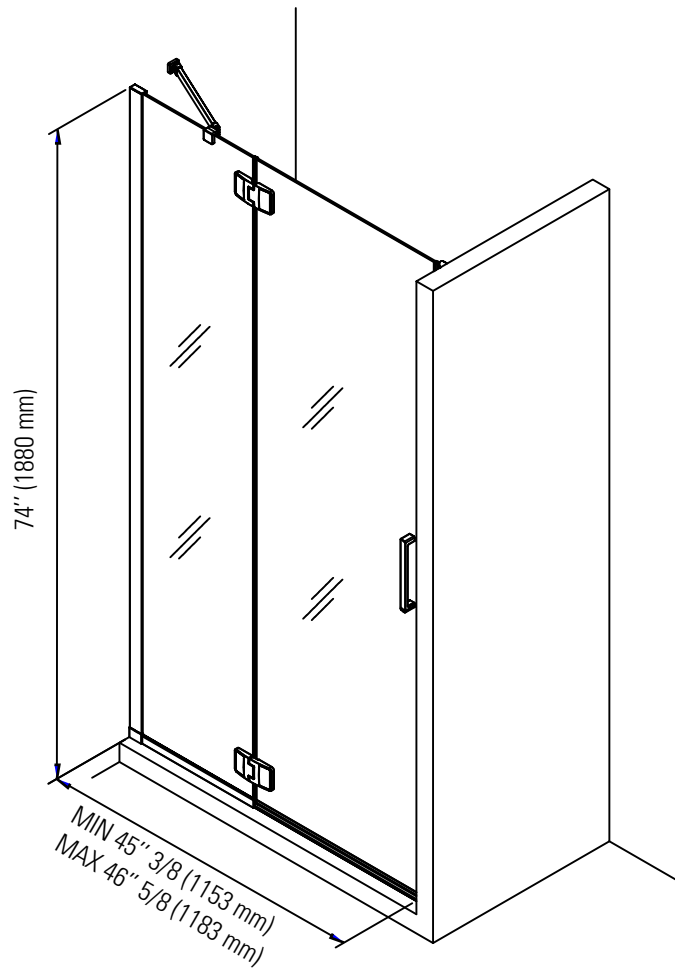

Produits Neptune

AZELIA 48

Porte de douche

*Toutes ces dimensions sont approximatives et sujettes à changements sans préavis.
Veuillez vous référer au guide d'installation avant d'installer l'unité.

6835, RUE PICARD
SAINT-HYACINTHE (QUÉBEC) J2S 1H3
CANADA