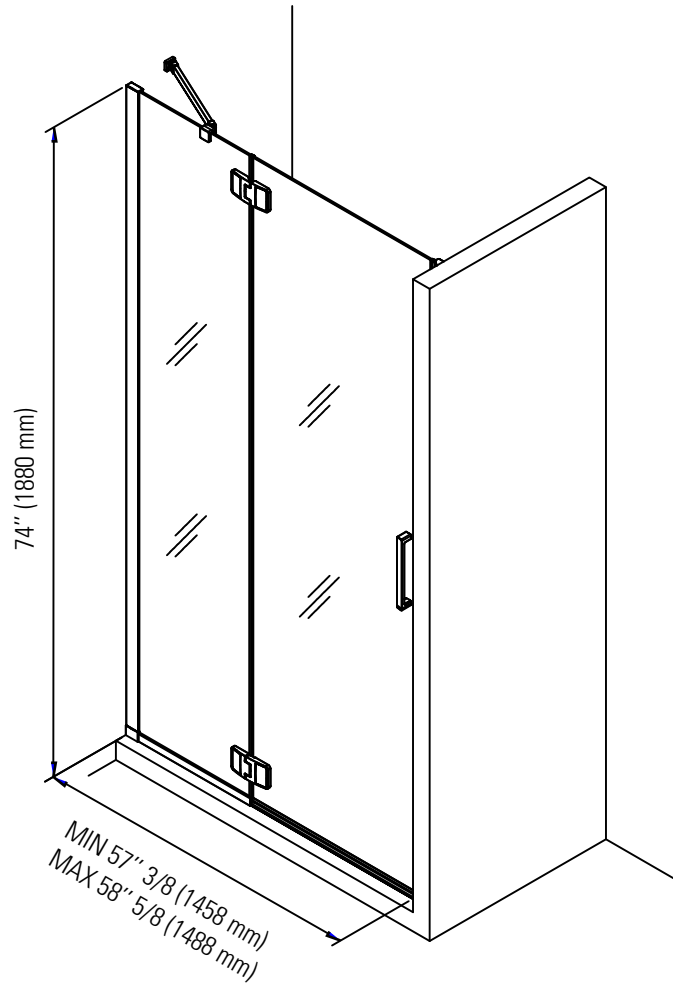

Produits Neptune

AZELIA 60

Porte de douche

*Toutes ces dimensions sont approximatives et sujettes à changements sans préavis.
Veuillez vous référer au guide d'installation avant d'installer l'unité.

6835, RUE PICARD
SAINT-HYACINTHE (QUÉBEC) J2S 1H3
CANADA