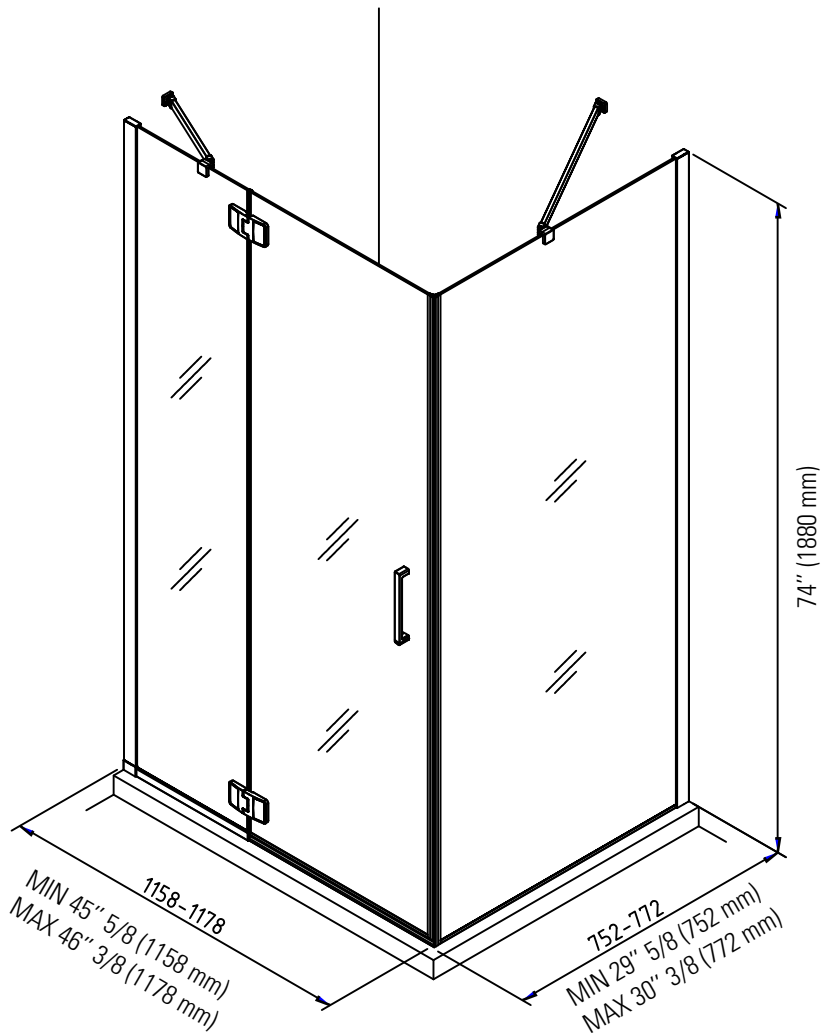

Produits Neptune

AZELIA 3248

Porte de douche

*Toutes ces dimensions sont approximatives et sujettes à changements sans préavis.
Veuillez vous référer au guide d'installation avant d'installer l'unité.

6835, RUE PICARD
SAINT-HYACINTHE (QUÉBEC) J2S 1H3
CANADA