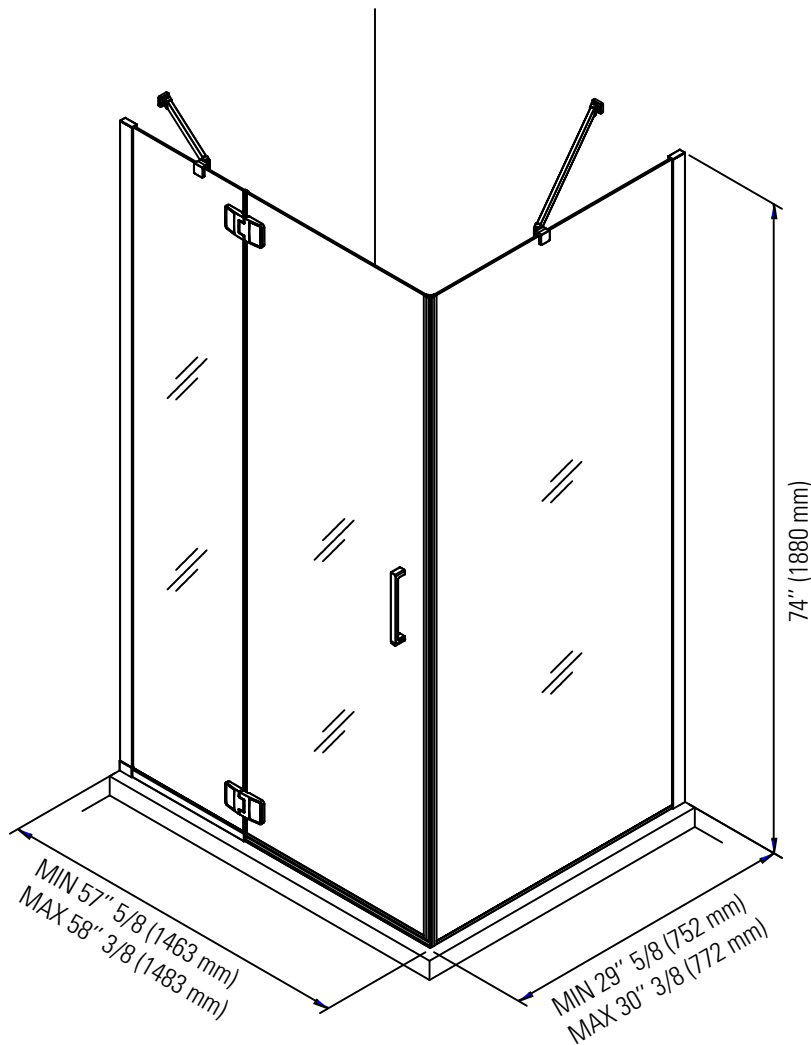

Produits Neptune

AZELIA 3260

Porte de douche

*Toutes ces dimensions sont approximatives et sujettes à changements sans préavis.
Veuillez vous référer au guide d'installation avant d'installer l'unité.

6835, RUE PICARD
SAINT-HYACINTHE (QUÉBEC) J2S 1H3
CANADA