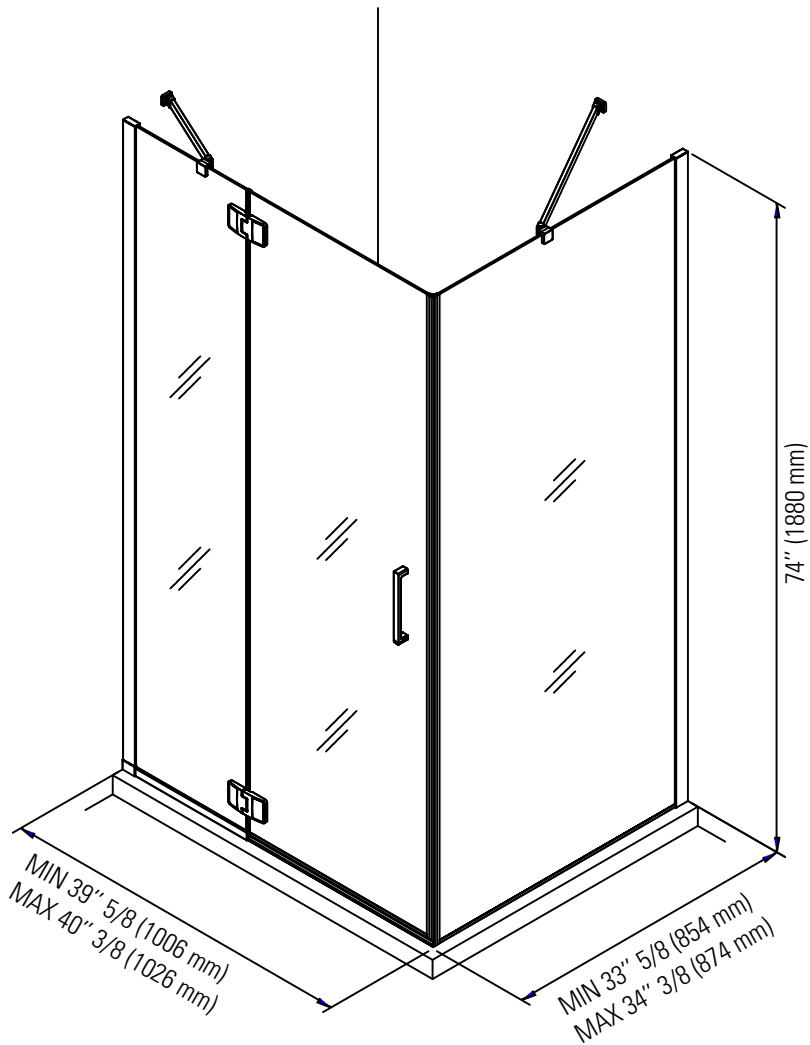

Produits Neptune

AZELIA 3642

Porte de douche

*Toutes ces dimensions sont approximatives et sujettes à changements sans préavis.
Veuillez vous référer au guide d'installation avant d'installer l'unité.

6835, RUE PICARD
SAINT-HYACINTHE (QUÉBEC) J2S 1H3
CANADA