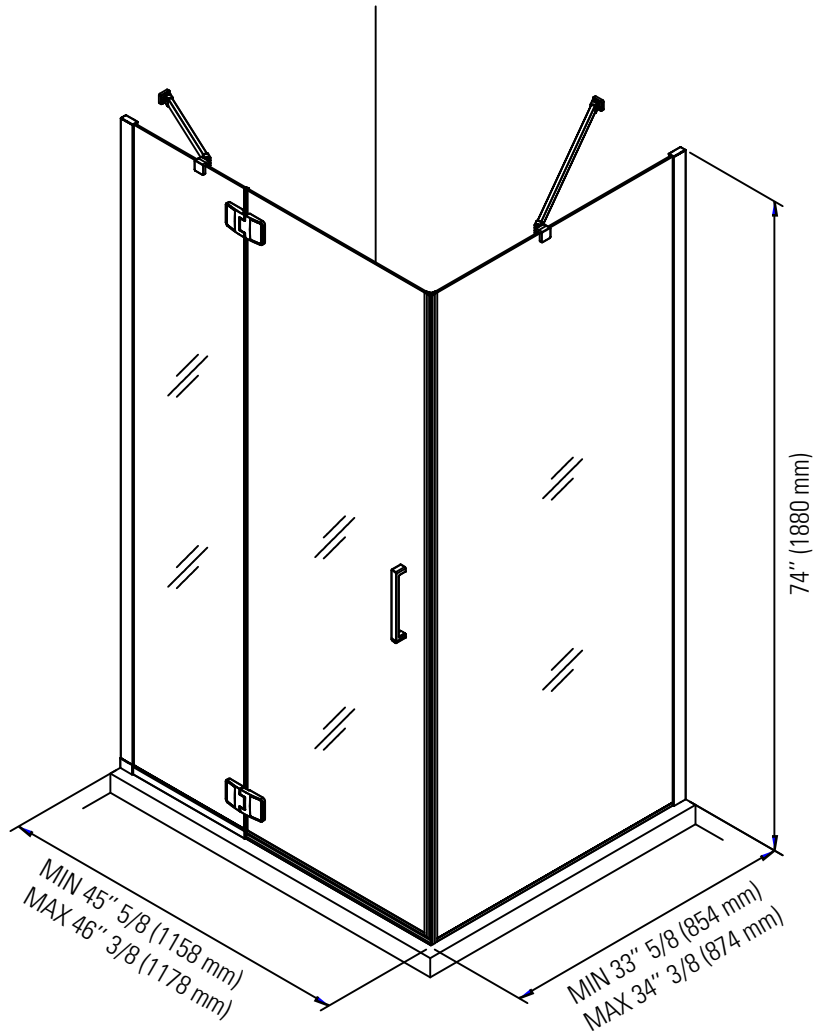

Produits Neptune

AZELIA 3648

Porte de douche

*Toutes ces dimensions sont approximatives et sujettes à changements sans préavis.
Veuillez vous référer au guide d'installation avant d'installer l'unité.

6835, RUE PICARD
SAINT-HYACINTHE (QUÉBEC) J2S 1H3
CANADA