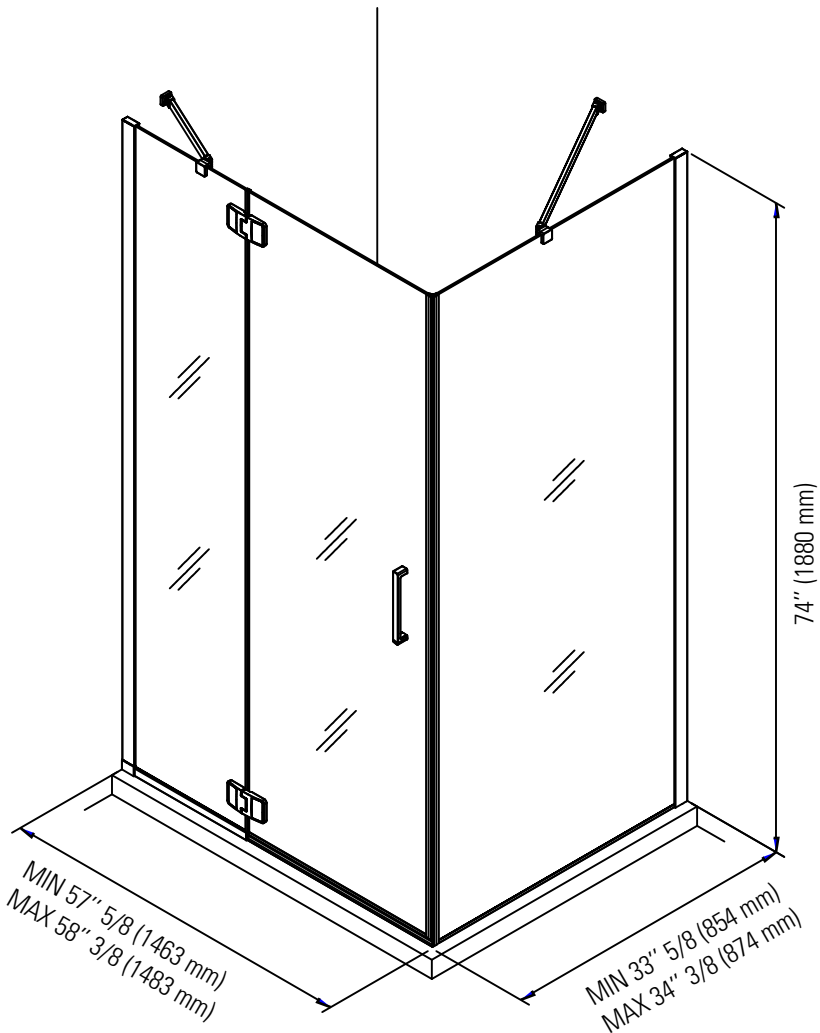

## AZELIA 3660

Porte de douche

\*Toutes ces dimensions sont approximatives et sujettes à changements sans préavis.  
Veuillez vous référer au guide d'installation avant d'installer l'unité.

6835, RUE PICARD  
SAINT-HYACINTHE (QUÉBEC) J2S 1H3  
CANADA