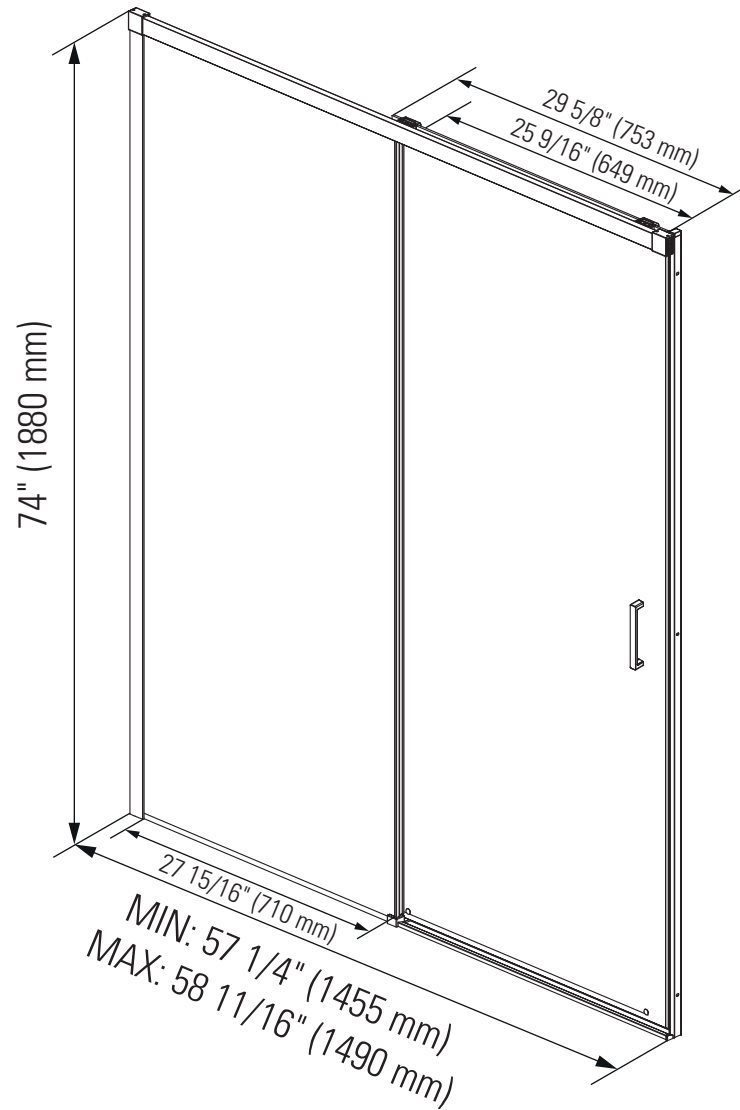

Produits Neptune

SELLA 60

Porte de douche

*Toutes ces dimensions sont approximatives et sujettes à changements sans préavis.
Veuillez vous référer au guide d'installation avant d'installer l'unité