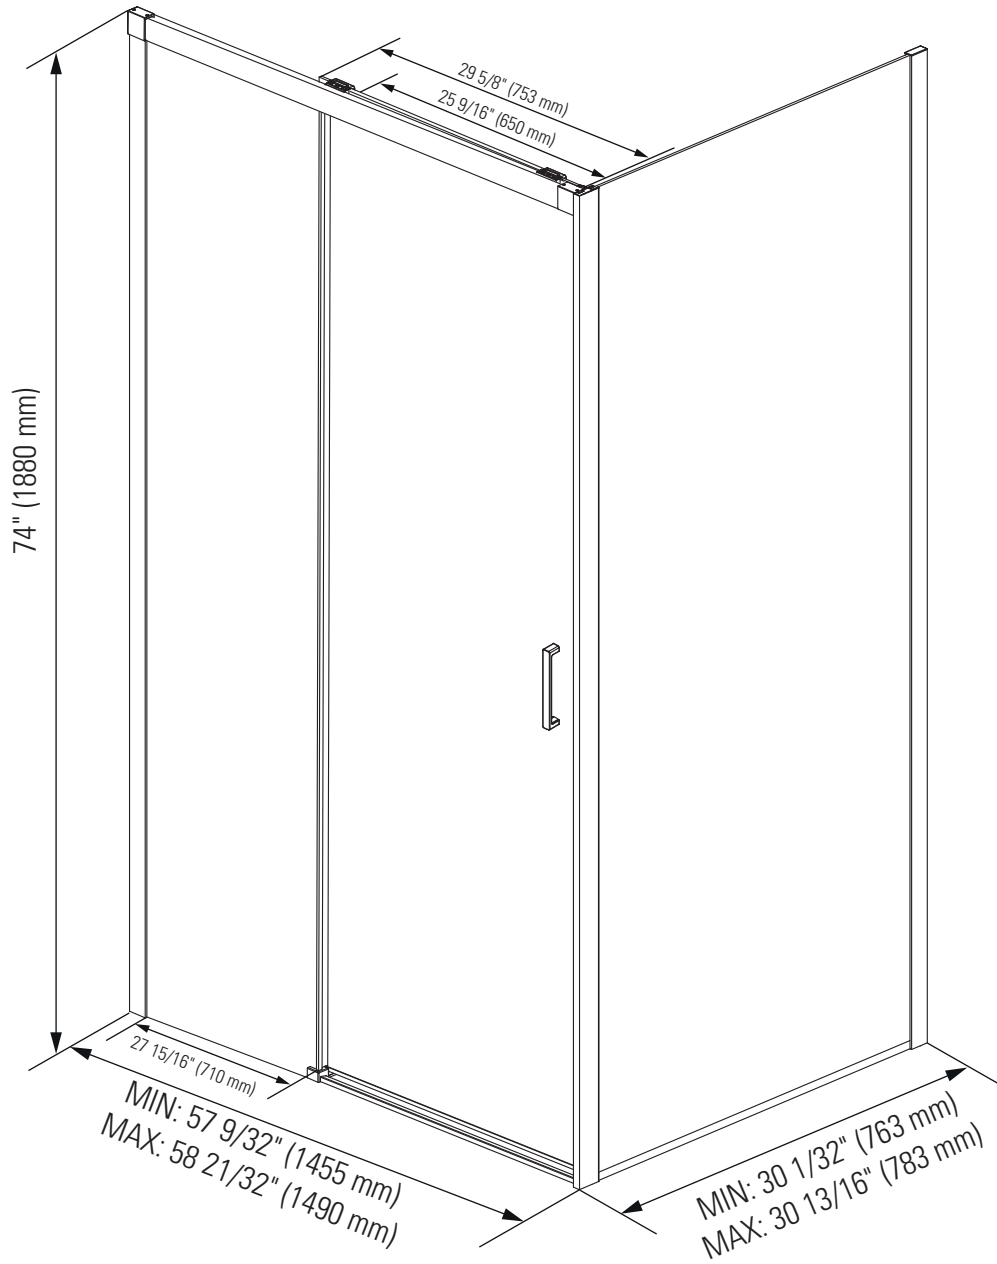

Produits Neptune

SELLA 3260

Porte de douche

*Toutes ces dimensions sont approximatives et sujettes à changements sans préavis.
Veuillez vous référer au guide d'installation avant d'installer l'unité