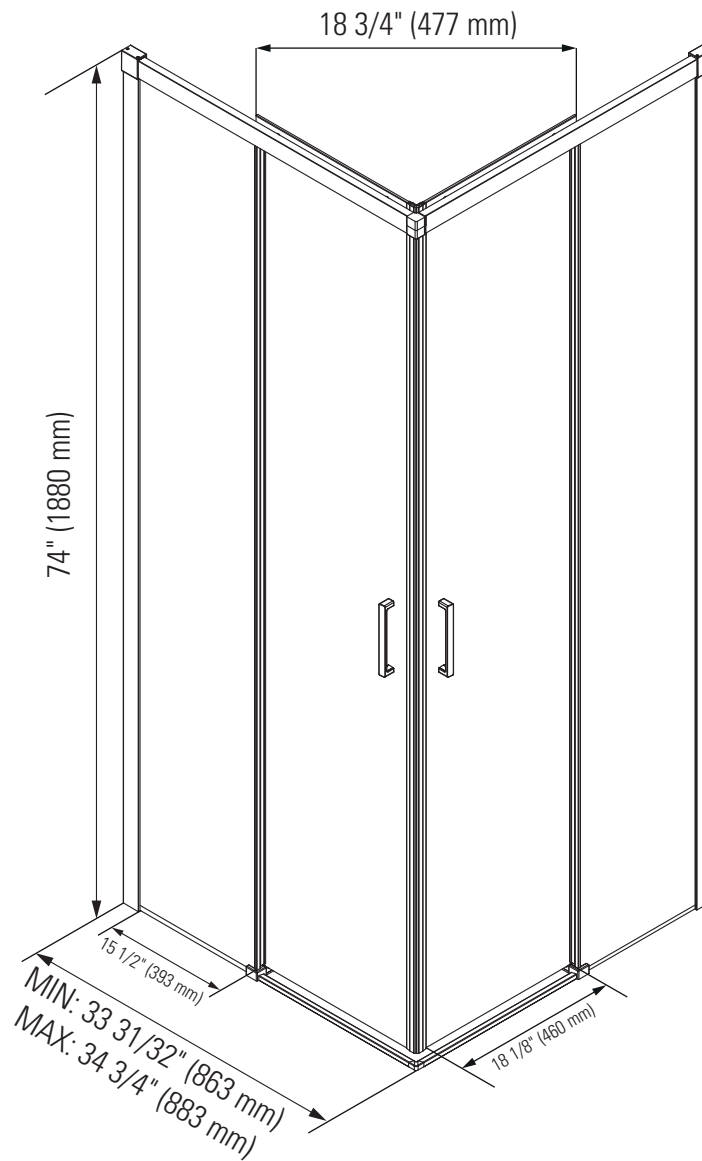

Produits Neptune

SELLA 3636

Porte de douche

*Toutes ces dimensions sont approximatives et sujettes à changements sans préavis.
Veuillez vous référer au guide d'installation avant d'installer l'unité