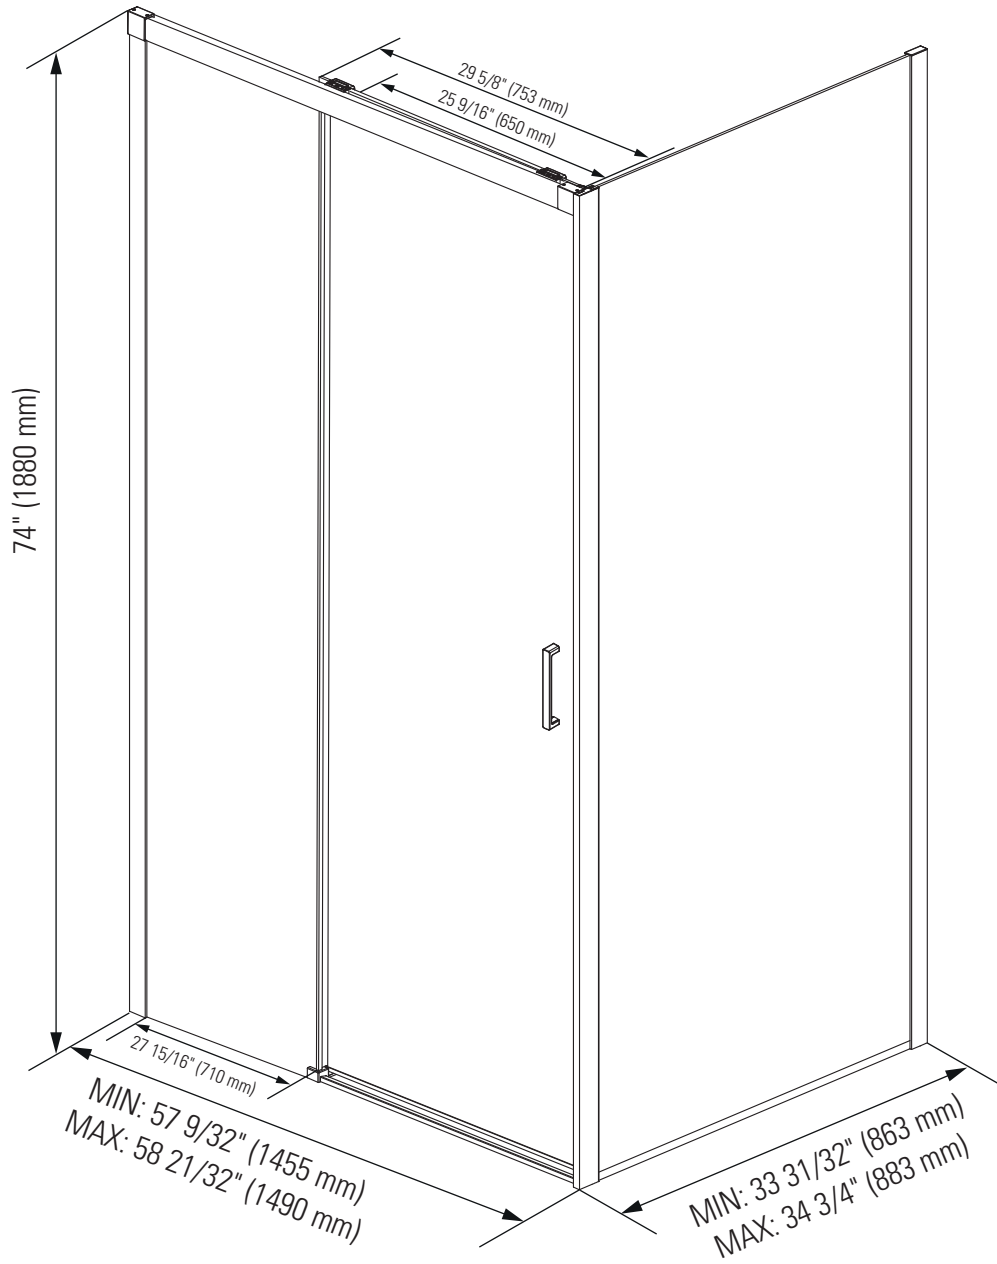

Produits Neptune

SELLA 3660

Porte de douche

*Toutes ces dimensions sont approximatives et sujettes à changements sans préavis.
Veuillez vous référer au guide d'installation avant d'installer l'unité