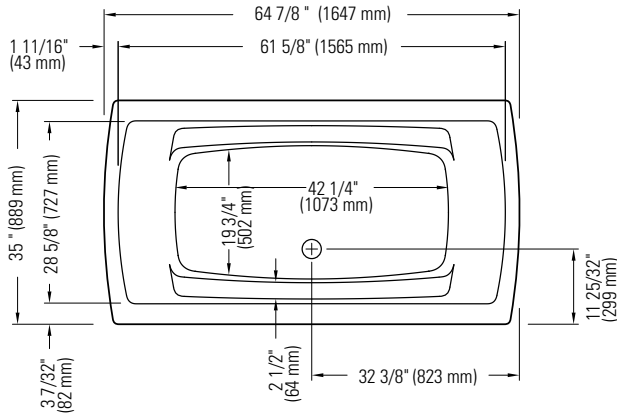

# BELIEVE 3666 F

Bain

Vue de gauche

\*Toutes ces dimensions sont approximatives et sujettes à changements sans préavis.  
Veuillez vous référer au guide d'installation avant d'installer l'unité.