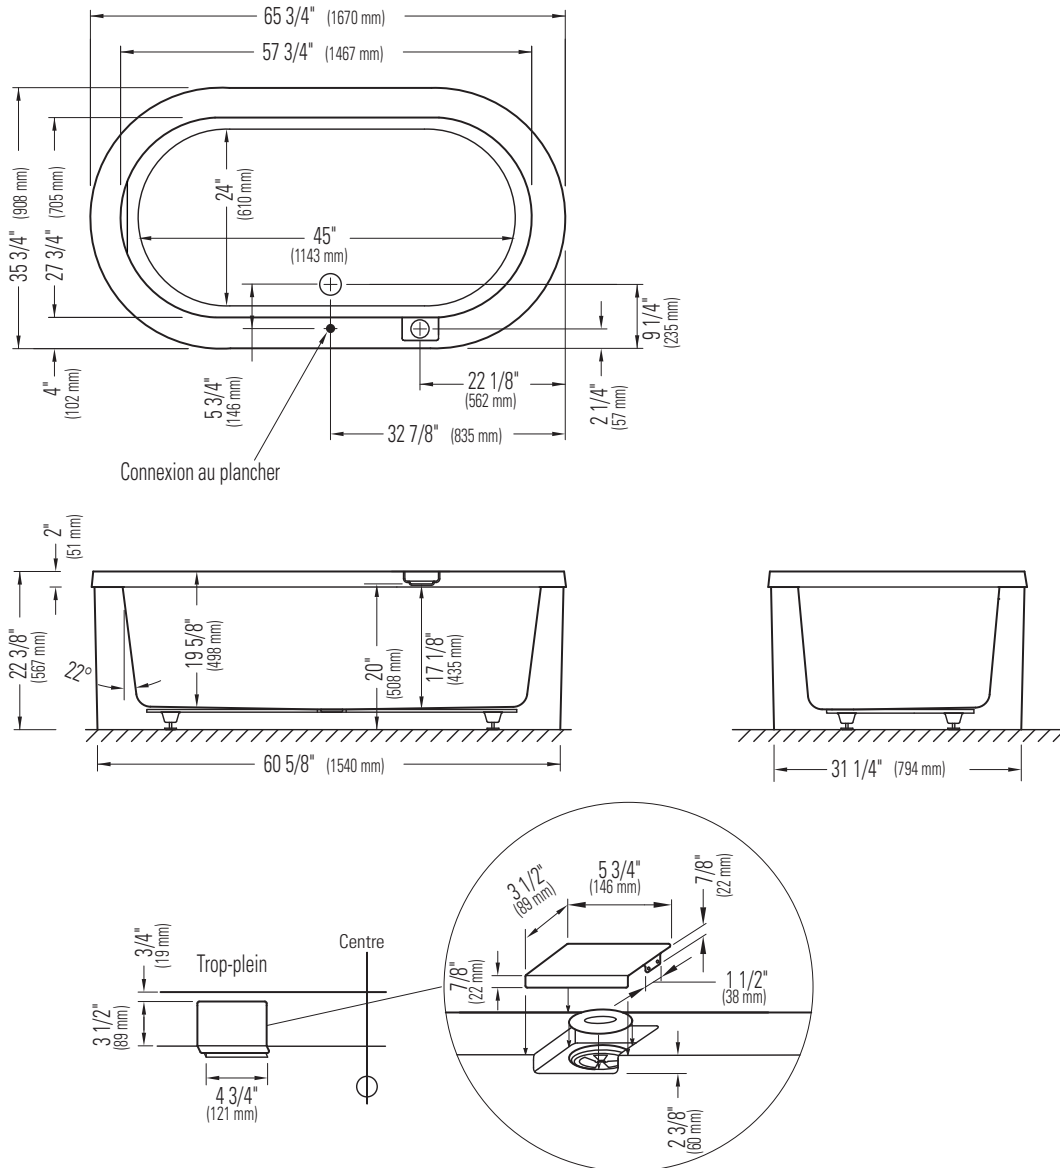

Produits Neptune

RUBY 3666

Bain

**Toutes ces dimensions sont approximatives et sujettes à changements sans préavis.
Veuillez vous référer au guide d'installation avant d'installer l'unité.