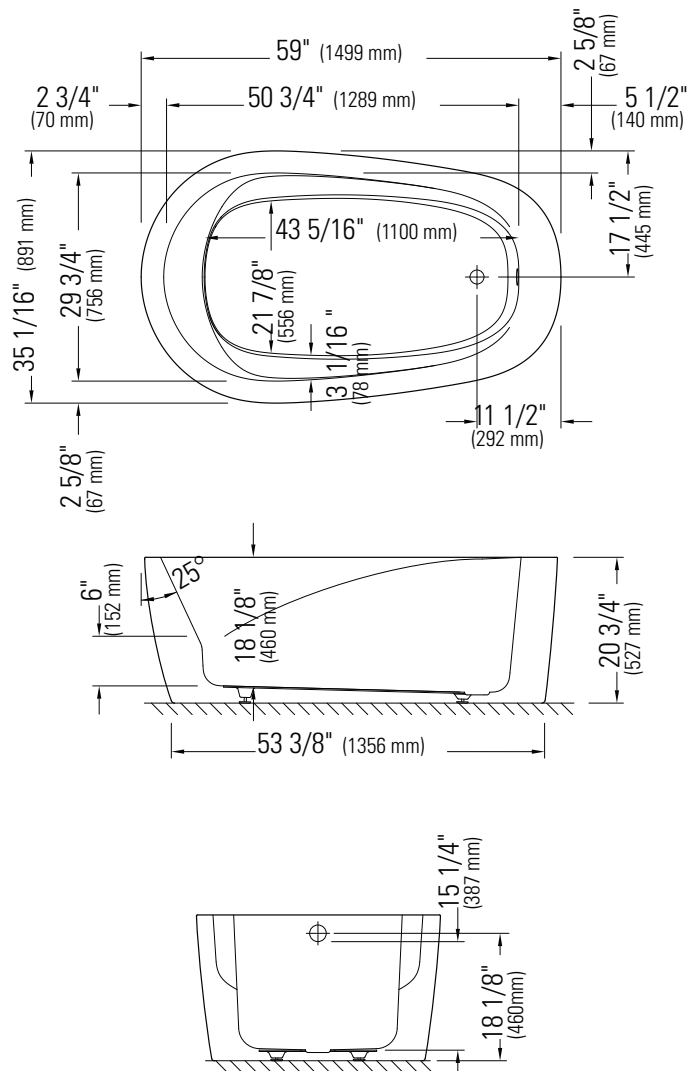

## VAPORA F1 3660

\*Lorsqu'un bain est équipé avec des jets dorsaux, la pompe peut excéder jusqu'à 3".

\*\*Toutes ces dimensions sont approximatives et sujettes à changements sans préavis.  
Veuillez vous référer au guide d'installation avant d'installer l'unité.