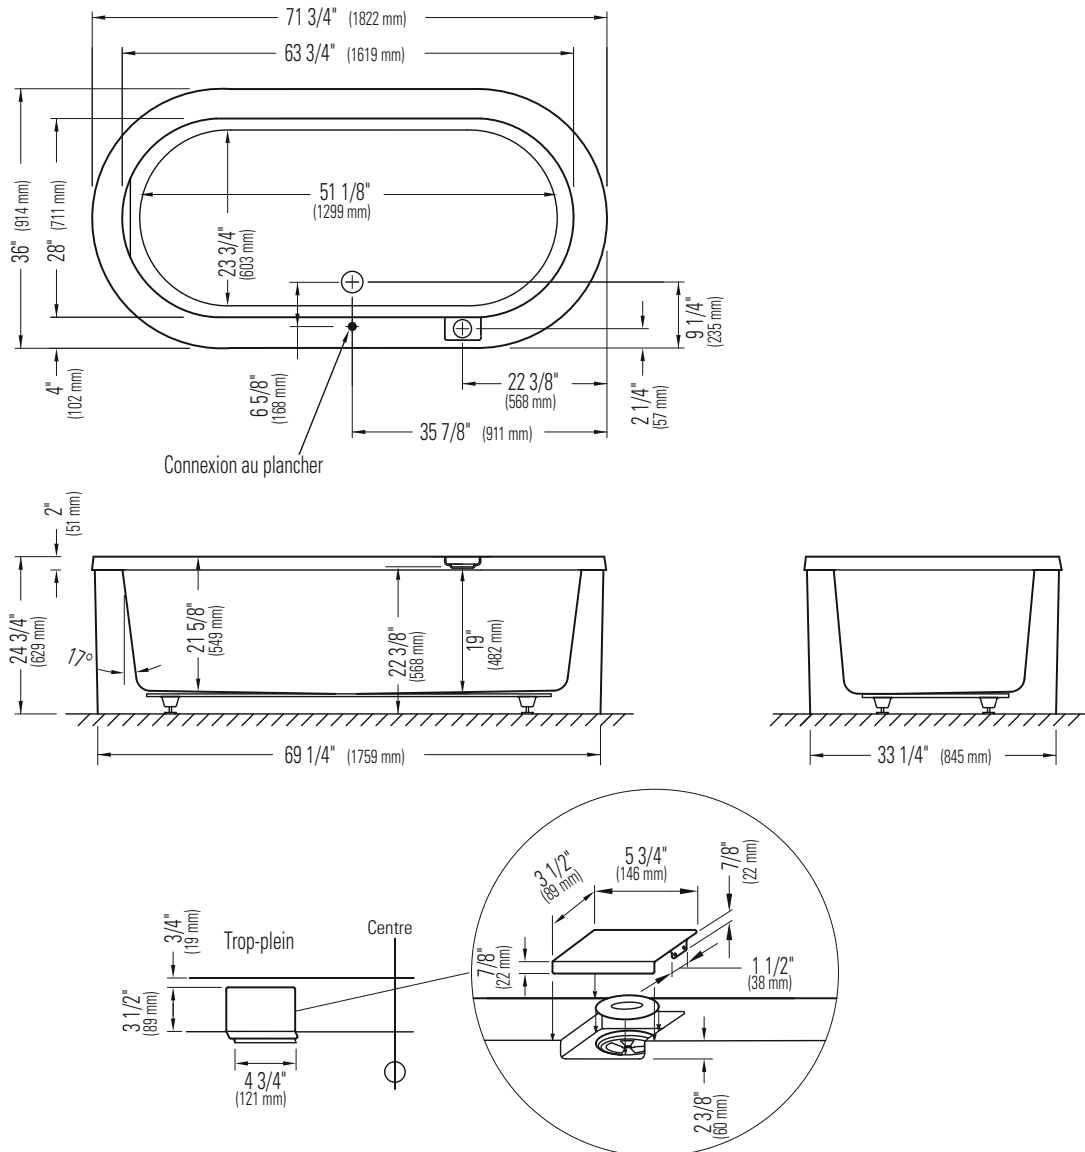

Produits Neptune

RUBY 3672

Bain

**Toutes ces dimensions sont approximatives et sujettes à changements sans préavis.
Veuillez vous référer au guide d'installation avant d'installer l'unité.