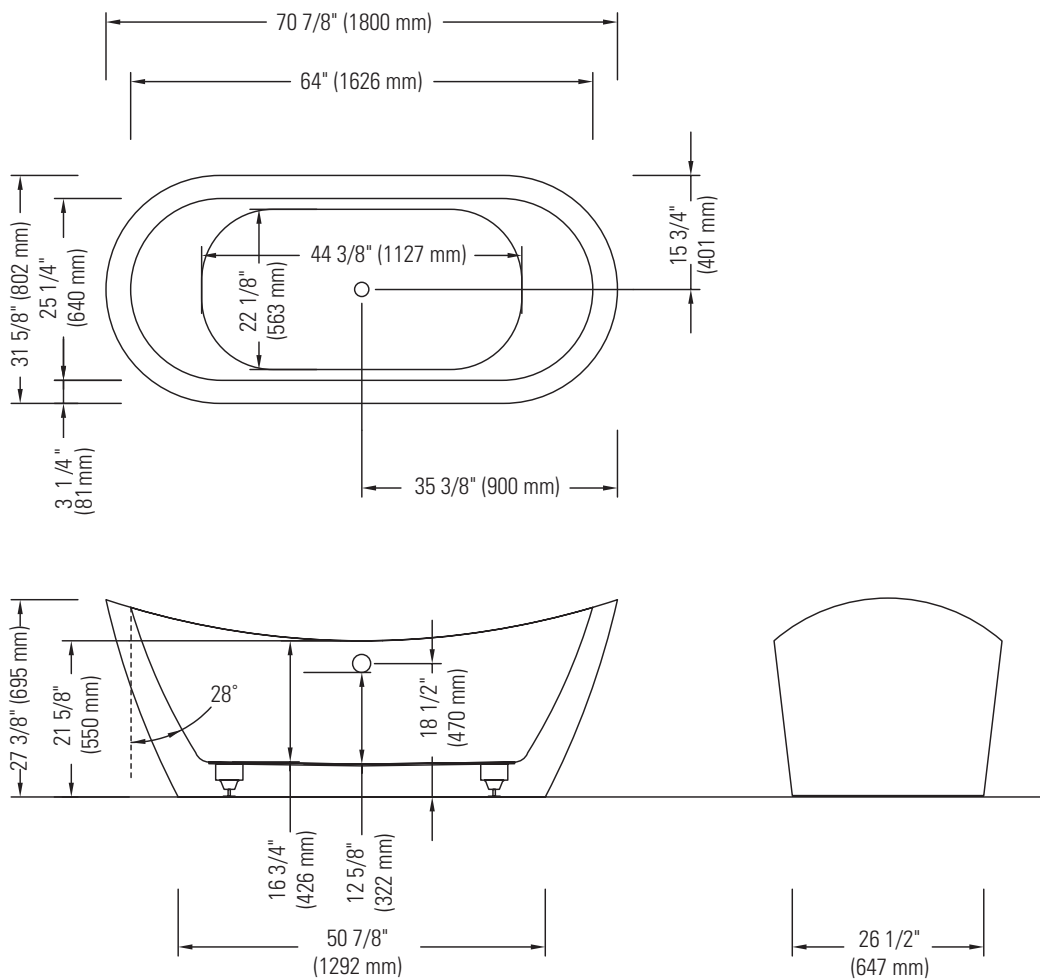

# EIDELWEISS 7870 KA

AUTOPORTANT

Bain

\*Toutes ces dimensions sont approximatives et sujettes à changements sans préavis.  
Veuillez vous référer au guide d'installation avant d'installer l'unité.