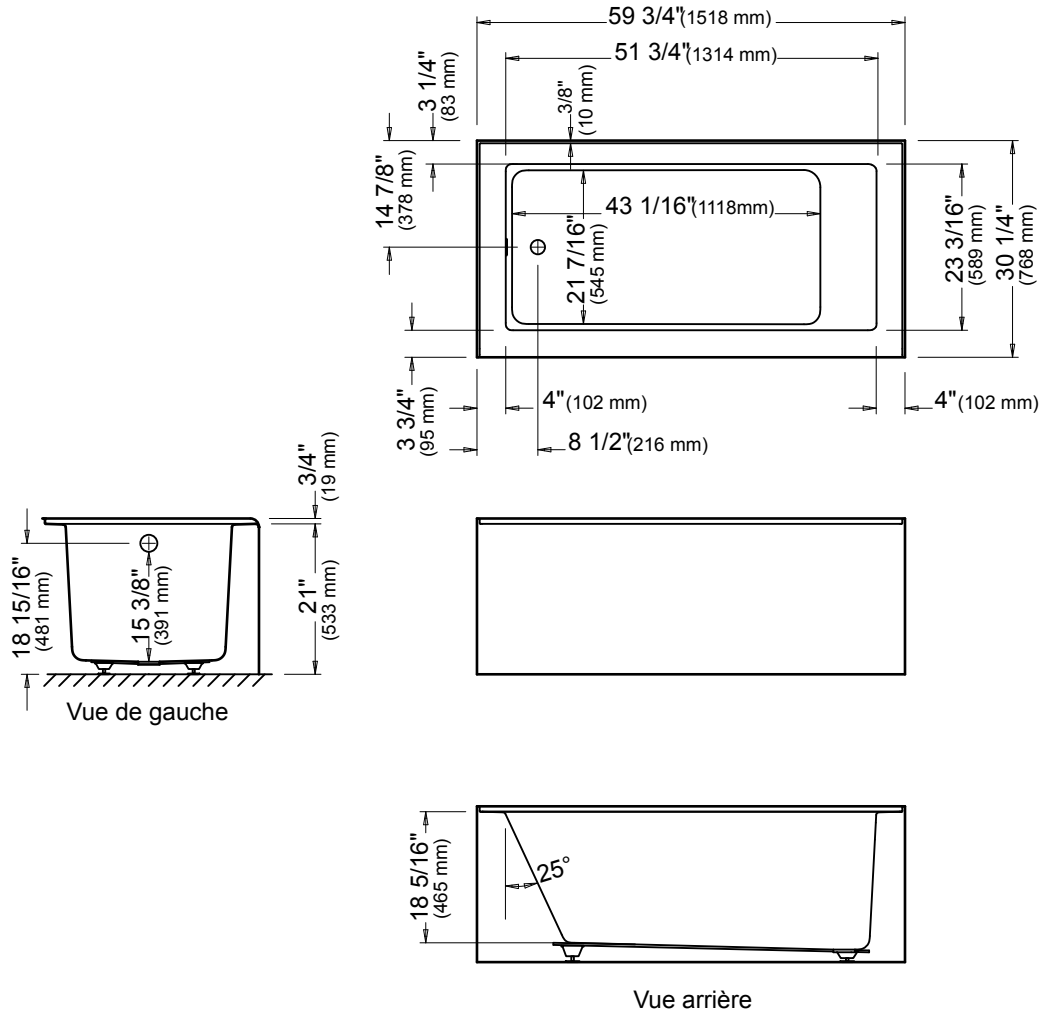

# Flory de colt 7760L3

Bain

\*Lorsqu'un bain est équipé avec des jets dorsaux, la pompe peut excéder jusqu'à 3".

\*\*Toutes ces dimensions sont approximatives et sujettes à changements sans préavis.  
Veuillez vous référer au guide d'installation avant d'installer l'unité.