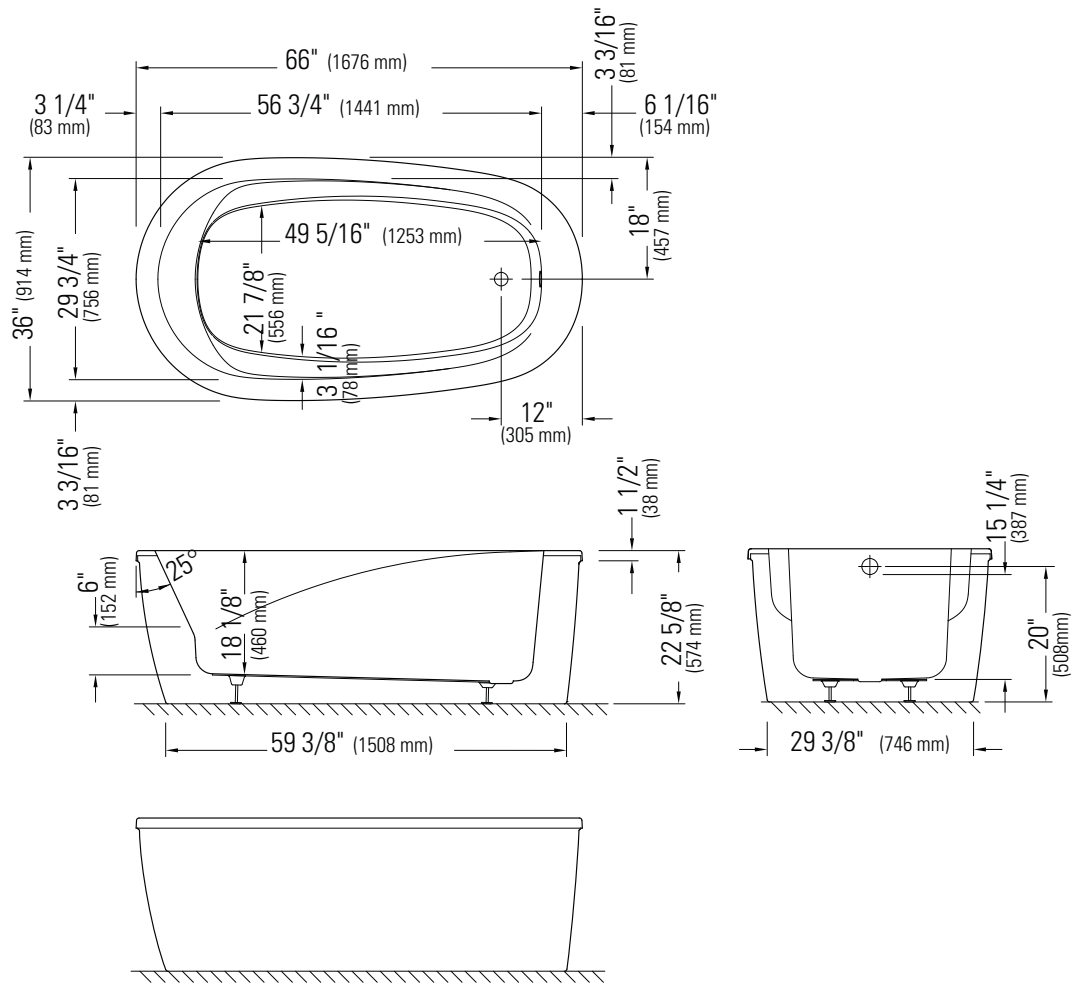

# VAPORA F2 3666

\*Lorsqu'un bain est équipé avec des jets dorsaux, la pompe peut excéder jusqu'à 3".  
\*\*Toutes ces dimensions sont approximatives et sujettes à changements sans préavis.  
Veuillez vous référer au guide d'installation avant d'installer l'unité.