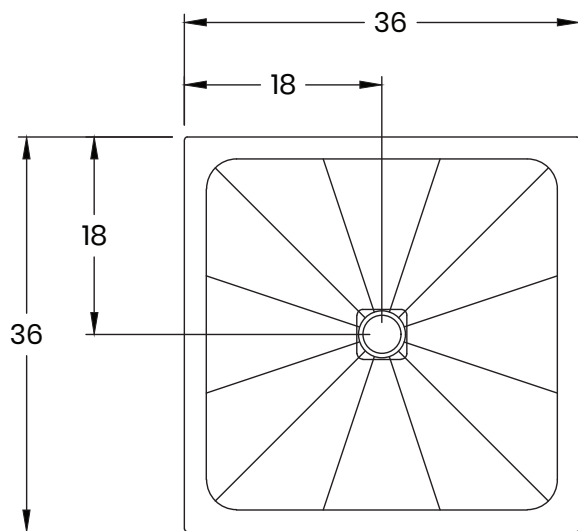

# Centro

Base de douche en granit ou en quartz  
Drain centré

40/50-3636

## Dimensions

Longueur : 36" (914 mm)  
Largeur : 36" (914 mm)  
Épaisseur : 1 1/4" (30mm) (1mm à 3mm de tolérance)  
Poids : 135 LBS (60 KG)