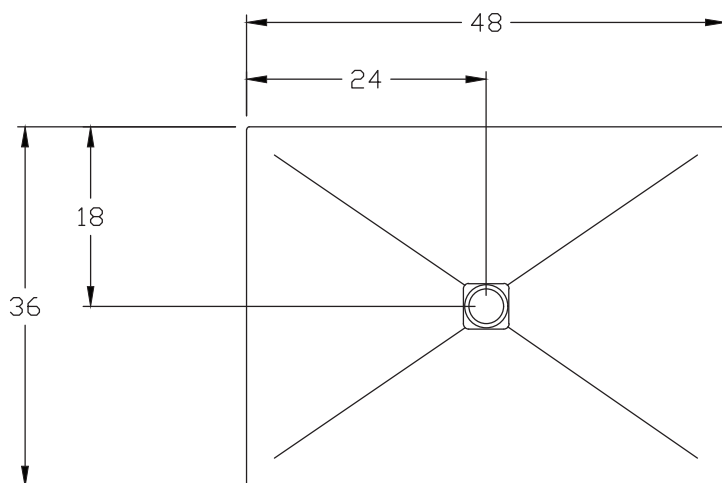

Granit • Quartz • Bases de douche

877-652-2514 | support@roc-base.com | roc-base.com

Zero

Base de douche en granit ou en quartz
Drain centré

43/53-4836

Dimensions

Longueur :	48" (1219 mm)
Largeur :	36" (914 mm)
Épaisseur :	1 1/4" (30mm) (1mm à 3mm de tolérance)
Poids :	180 LBS (80 KG)

Matériel

Base : Noyau en granit ou quartz

Couvert de drain : Acier inoxydable (avec option de fini en noir)

Texture : antidérapante

Couleurs

En inventaire :

43-4836-07
Cambrian black

53-4836-HCL119
Tofino

53-4836-HRU609
Uptown Grey

53-4836-HBA252
Whistler

53-4836-HBA271
Drift

53-4836-HGB884
Calacatta Extra

* D'autres couleurs sont disponibles sur demande

Inclus

- Grille de drain** en acier inoxydable (fini noir en option)
- Bride de carrelage
- Guide d'installation