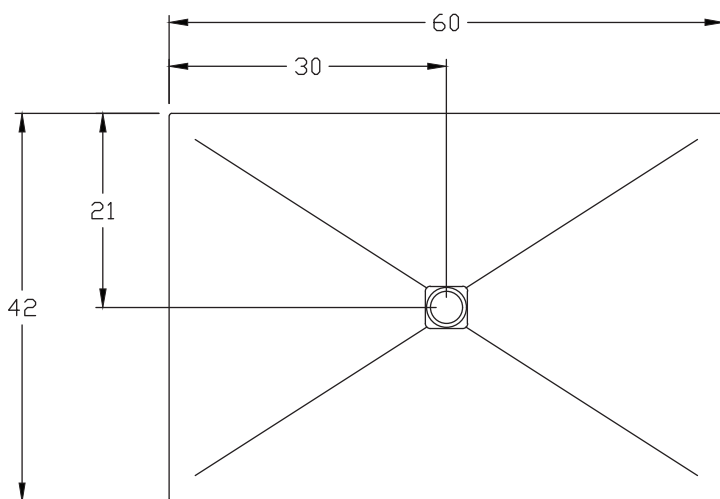

# Zero

Base de douche en granit ou en quartz  
Drain centré

43/53-6042

## Dimensions

Longueur : 60" (1524 mm)  
Largeur : 42" (1067 mm)  
Épaisseur : 1 1/4" (30mm) (1mm à 3mm de tolérance)  
Poids : 265 LBS (120 KG)