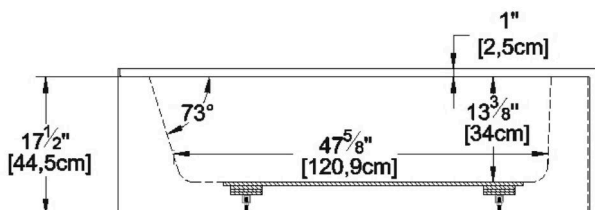

Urbania 6031 R-SFR - 2 jupes (devant et droite), drain à droite

Série : **Autoportant**

Dimensions nominales : **60" x 31" x 17.5" [152.4 cm x 78.7 cm x 44.5 cm]**

Nombre d'occupant(s) : **1**

Code produit : **UR6031R-SFR**

Révision du dessin : **2024010912162**

Support lombaire : non

Appui-bras : non

Disponible en profil abaissé : non

Dessins et spécifications

Spécifications
Capacité : 28 Gal.IMP / 36.5 Gal.US / 127.2 litres
AeroMassage ^{MC} : non-disponible
Super AeroMassage ^{MC} : non-disponible
Comfort Air ^{MC} : non-disponible
Caractéristiques : 2 jupes intégrées

Remarques
Toutes les mesures ont une précision de ± 1/4" (0,63cm)
Si une mesure est présente d'un seul côté, la pièce est symétrique
*les dimensions internes sont prises à 4" (10cm) du fond de la baignoire
*la capacité est mesurée en remplissant la baignoire à 1-1/2" du trop-plein