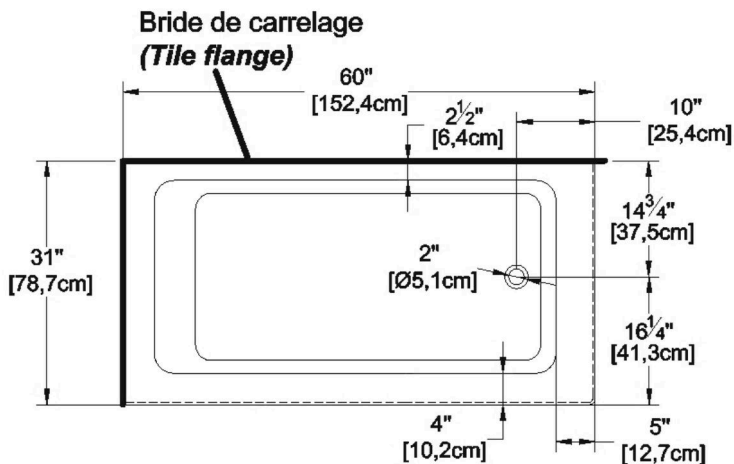

Urbania 6031 R-SFR - 2 jupes (devant et droite), drain à droite

Série : **Autoportant**

Dimensions nominales : **60" x 31" x 17.5" [152.4 cm x 78.7 cm x 44.5 cm]**

Nombre d'occupant(s) : **1**

Code produit : **UR6031R-SFR**

Révision du dessin : **2024010912162**

Support lombaire : non

Appui-bras : non

Disponible en profil abaissé : non

Dessins et spécifications

Spécifications
Capacité : 28 Gal.IMP / 36.5 Gal.US / 127.2 litres
AeroMassage ^{MC} : non-disponible
Super AeroMassage ^{MC} : non-disponible
Comfort Air ^{MC} : non-disponible
Caractéristiques : 2 jupes intégrées

Remarques
Toutes les mesures ont une précision de ± 1/4" (0,63cm)
Si une mesure est présente d'un seul côté, la pièce est symétrique
*les dimensions internes sont prises à 4" (10cm) du fond de la baignoire
*la capacité est mesurée en remplissant la baignoire à 1-1/2" du trop-plein