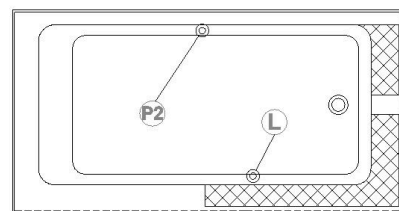

Urbania 6031 R-SFR - 2 jupes (devant et droite), drain à droite

Série : **Autoportant**

Dimensions nominales : **60" x 31" x 17.5" [152.4 cm x 78.7 cm x 44.5 cm]**

Nombre d'occupant(s) : **1**

Code produit : **UR6031R-SFR**

Révision du dessin : **2024010912162**

Support lombaire : non

Appui-bras : non

Disponible en profil abaissé : non

Dessins et spécifications

Spécifications
Capacité : 28 Gal.IMP / 36.5 Gal.US / 127.2 litres
AeroMassage ^{MC} : non-disponible
Super AeroMassage ^{MC} : non-disponible
Comfort Air ^{MC} : non-disponible
Caractéristiques : 2 jupes intégrées

Remarques
Toutes les mesures ont une précision de ± 1/4" (0,63cm)
Si une mesure est présente d'un seul côté, la pièce est symétrique
*les dimensions internes sont prises à 4" (10cm) du fond de la baignoire
*la capacité est mesurée en remplissant la baignoire à 1-1/2" du trop-plein