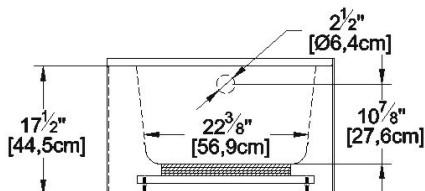

Urbania 6031 R-SFR - 2 jupes (devant et droite), drain à droite

Série : **Autoportant**

Dimensions nominales : **60" x 31" x 17.5" [152.4 cm x 78.7 cm x 44.5 cm]**

Nombre d'occupant(s) : **1**

Code produit : **UR6031R-SFR**

Révision du dessin : **2024010912162**

Support lombaire : non

Appui-bras : non

Disponible en profil abaissé : non

Dessins et spécifications

Spécifications
Capacité : 28 Gal.IMP / 36.5 Gal.US / 127.2 litres
AeroMassage ^{MC} : non-disponible
Super AeroMassage ^{MC} : non-disponible
Comfort Air ^{MC} : non-disponible
Caractéristiques : 2 jupes intégrées

Remarques
Toutes les mesures ont une précision de ± 1/4" (0,63cm)
Si une mesure est présente d'un seul côté, la pièce est symétrique
*les dimensions internes sont prises à 4" (10cm) du fond de la baignoire
*la capacité est mesurée en remplissant la baignoire à 1-1/2" du trop-plein