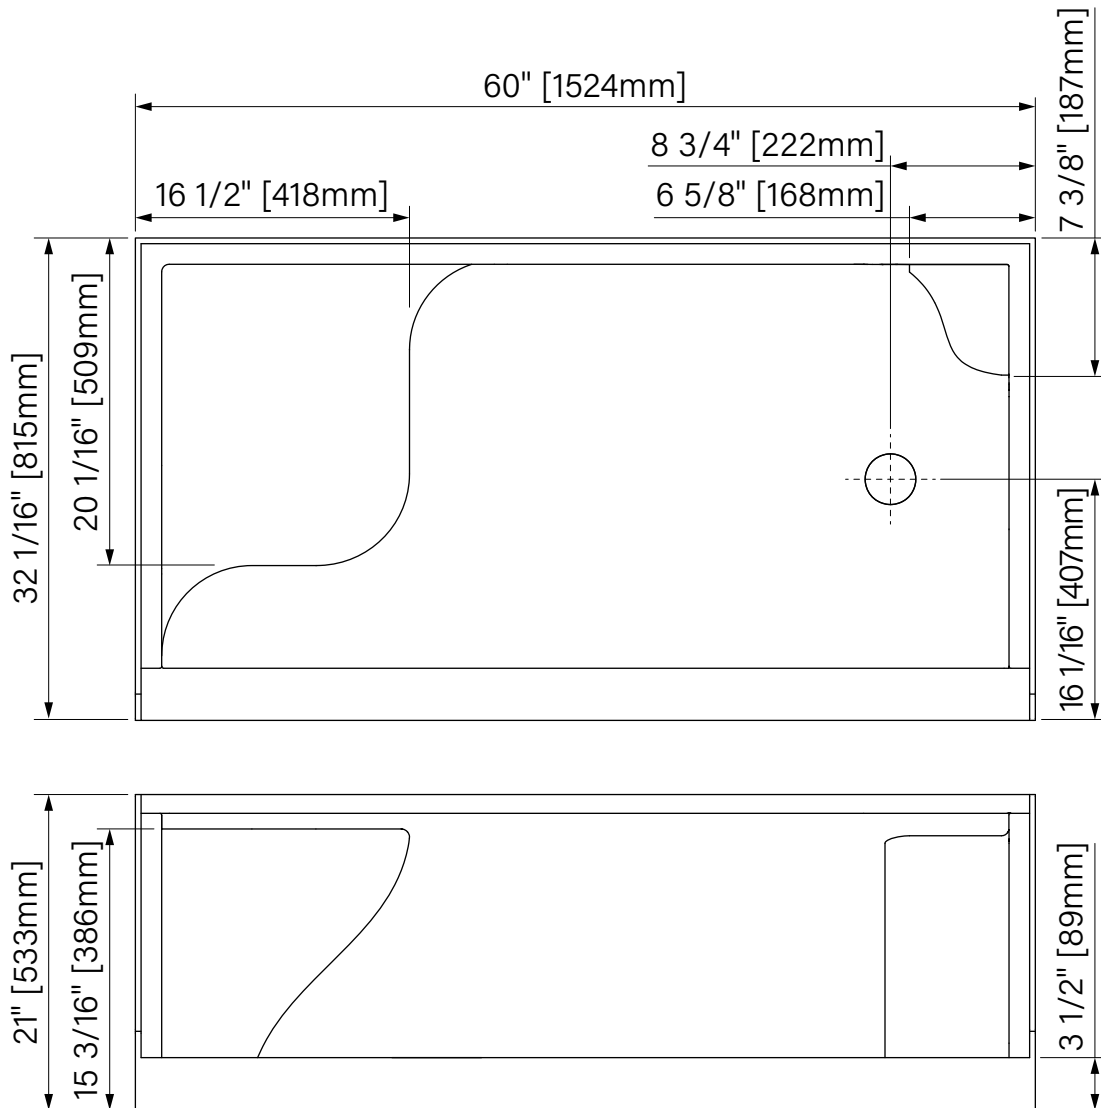

## Rectangulaire / Rectangular :

- 60" x 32" (gauche ou droite / left or right) B6032SREA\_1

## Dimensions d'emballage / Packaging dimensions

60"x32" : B6032SREA\_1  
Boîte/Box #1 :  
63" x 35" x 34", 68lbs  
1600mm x 889mm x 864mm, 30.8kg

\*\*Les dimensions des boîtes peuvent varier ou changer sans préavis.  
\*\*Boxes dimensions may vary or change without notice.

# Base de douche / Shower base

Alcôve avec drain décentré régulier  
Banc moulé, drain gauche  
Acrylique blanc lustré  
60" x 32 1/16" x 21"  
1524mm x 815mm x 533mm

Alcove regular offset drain  
Molded seat, left drain  
Glossy white acrylic  
60" x 32 1/16" x 21"  
1524mm x 815mm x 533mm

# Base de douche / Shower base

Alcôve avec drain décentré régulier  
 Banc moulé, drain droite  
 Acrylique blanc lustré  
 60" x 32 1/16" x 21"  
 1524mm x 815mm x 533mm

Alcove regular offset drain  
 Molded seat, right drain  
 Glossy white acrylic  
 60" x 32 1/16" x 21"  
 1524mm x 815mm x 533mm