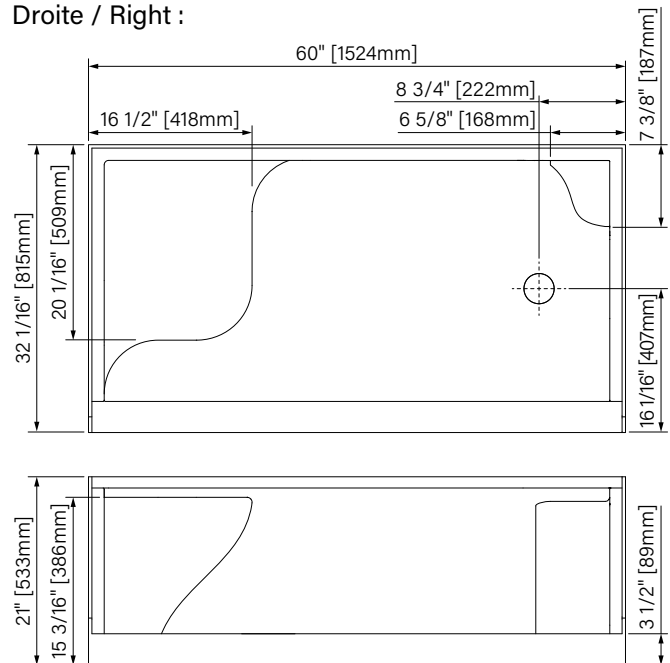

Droite / Right :

Dimensions d'emballage / Packaging dimensions

60"x32" : B6032SREA_1
Boîte/Box #1 :
63" x 35" x 34", 68lbs
1600mm x 889mm x 864mm, 30.8kg

**Les dimensions des boîtes peuvent varier ou changer sans préavis.
**Boxes dimensions may vary or change without notice.