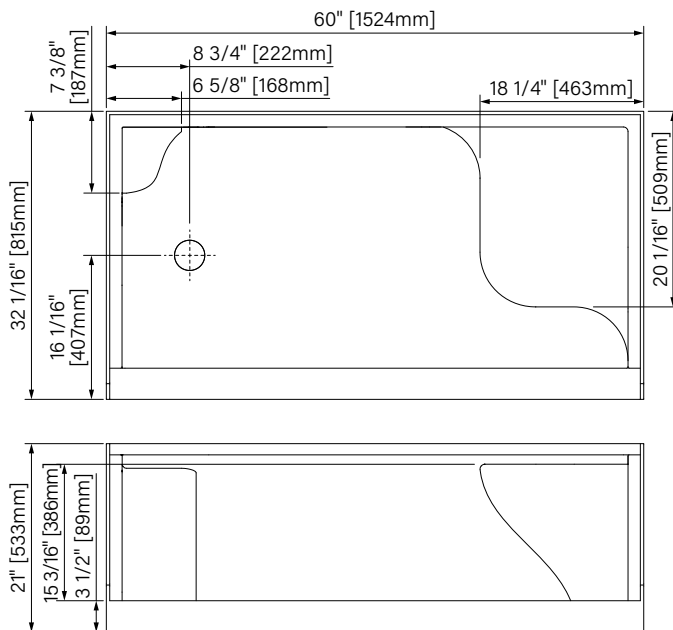

Gauche / Left :