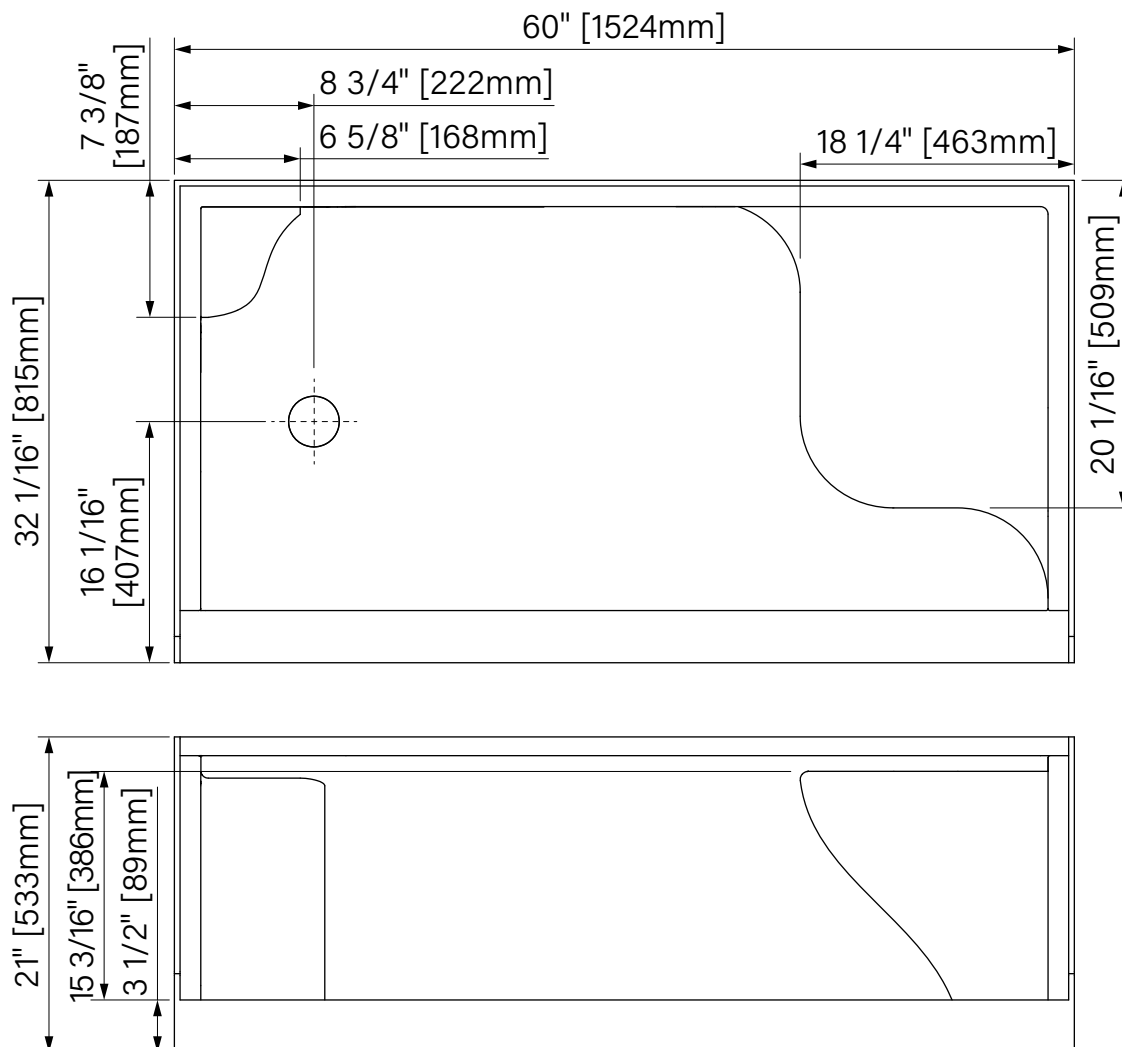

## Rectangulaire / Rectangular :

- 60" x 32" (gauche ou droite / left or right) B6032SREA\_1

## Dimensions d'emballage / Packaging dimensions

60"x32" : B6032SREA\_1  
Boîte/Box #1 :  
63" x 35" x 34", 68lbs  
1600mm x 889mm x 864mm, 30.8kg

\*\*Les dimensions des boîtes peuvent varier ou changer sans préavis.  
\*\*Boxes dimensions may vary or change without notice.

# Base de douche / Shower base

Alcôve avec drain décentré régulier  
Banc moulé, drain gauche  
Acrylique blanc lustré  
60" x 32 1/16" x 21"  
1524mm x 815mm x 533mm

Alcove regular offset drain  
Molded seat, left drain  
Glossy white acrylic  
60" x 32 1/16" x 21"  
1524mm x 815mm x 533mm

# Base de douche / Shower base

Alcôve avec drain décentré régulier  
 Banc moulé, drain droite  
 Acrylique blanc lustré  
 60" x 32 1/16" x 21"  
 1524mm x 815mm x 533mm

Alcove regular offset drain  
 Molded seat, right drain  
 Glossy white acrylic  
 60" x 32 1/16" x 21"  
 1524mm x 815mm x 533mm