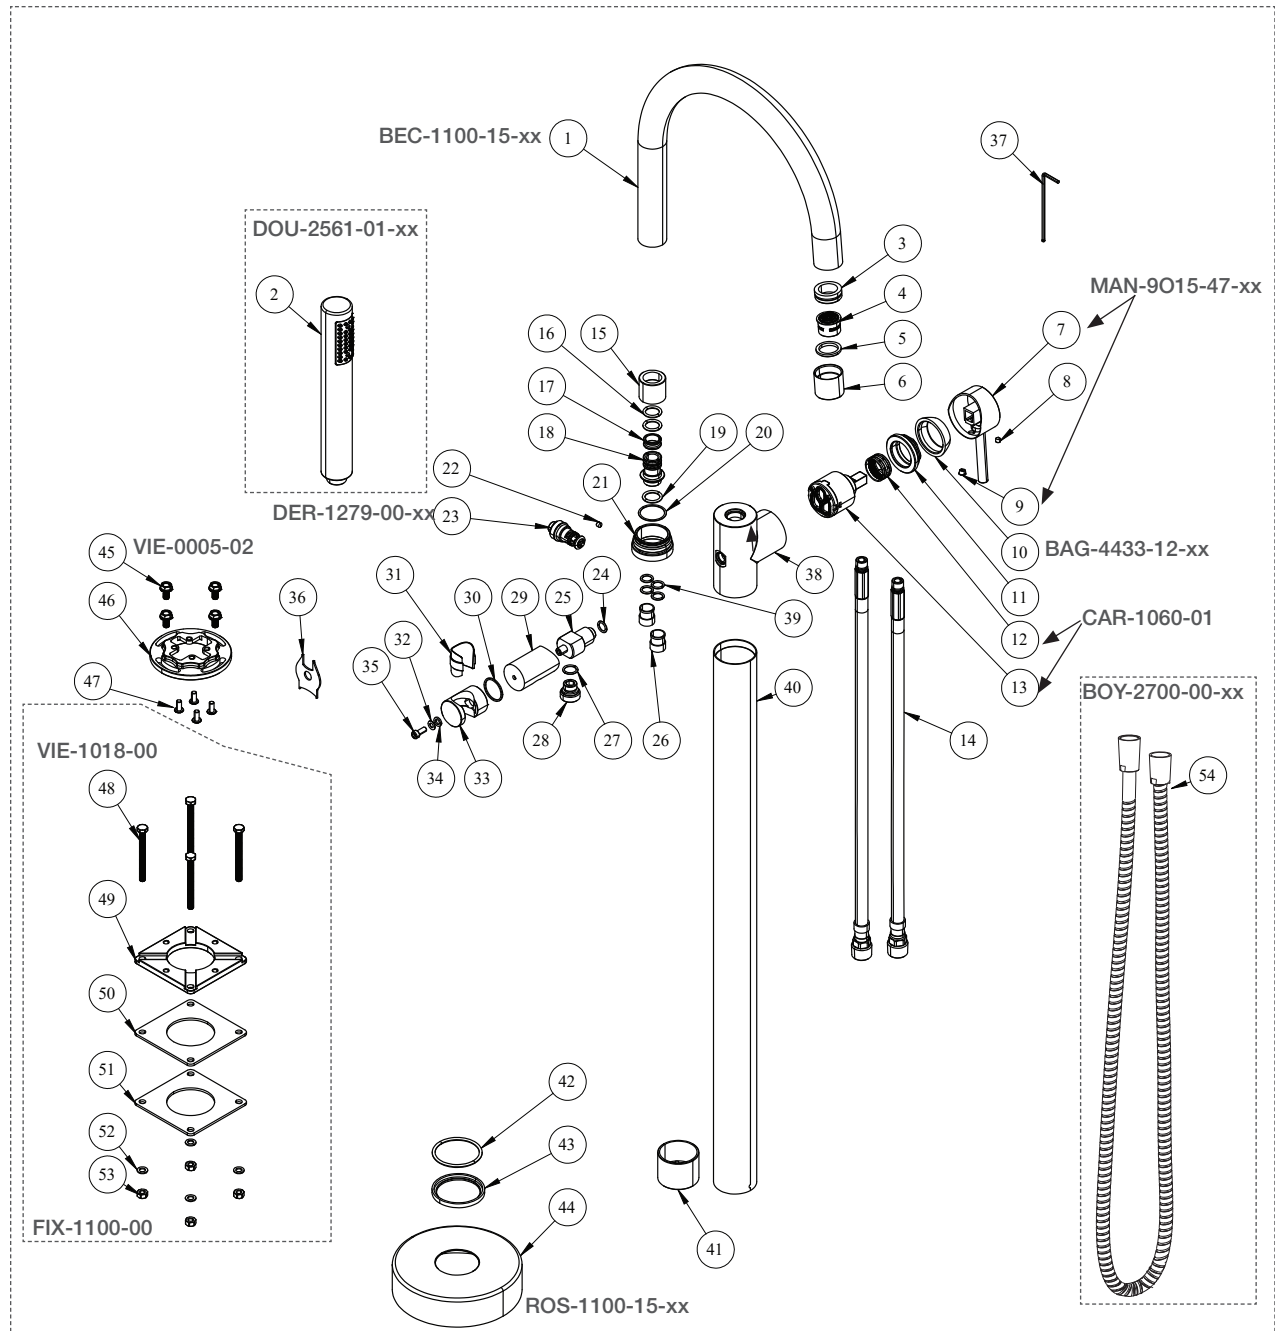

BARIL

STYLE X FONCTION

Vue Explosée / Exploded View

B66-1100-02-xx

Date : 2022-12-01

Version : A11

Cartouche / Cartridge : CAR-1060-01

CE DOCUMENT CONTIENT DES INFORMATIONS CONFIDENTIELLES ET DE PROPRIÉTÉ INTELLECTUELLE. IL NE PEUT ÊTRE REPRODUIT, DIVULGUÉ À DES TIERS OU UTILISÉ SANS AUTHORIZATION ÉCRITE PRÉALABLE.
THIS DOCUMENT CONTAINS CONFIDENTIAL AND PROPRIETARY INFORMATION. IT MAY NOT BE REPRODUCED, DISCLOSED TO OTHERS OR USED WITHOUT PRIOR WRITTEN PERMISSION.