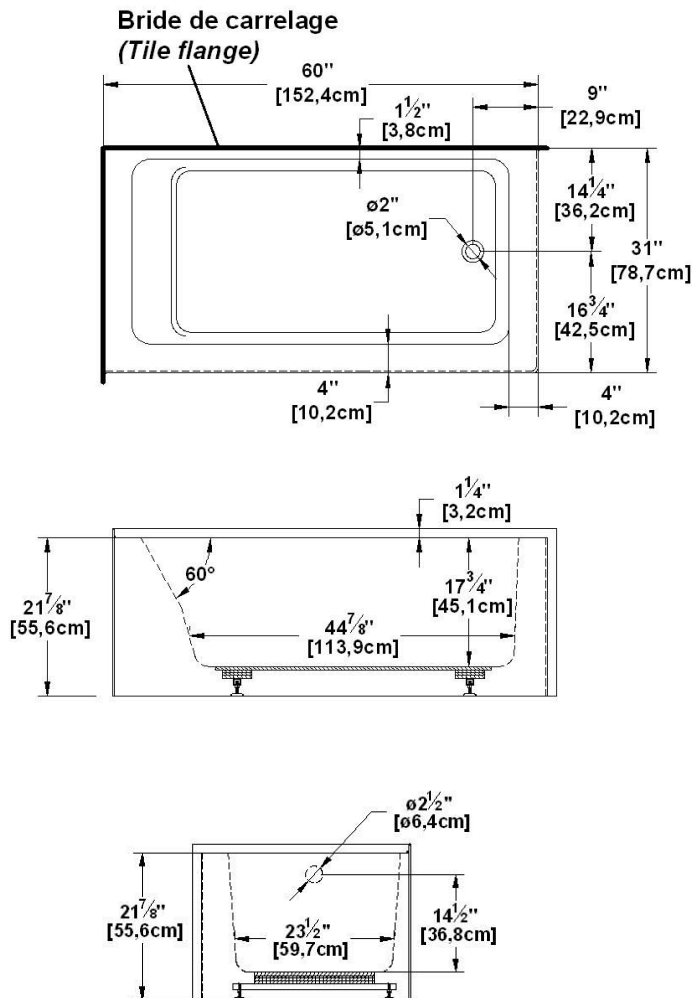

Loft 6031 R-SFR - 2 jupes (devant et droite), drain à droite

Série : **Signature Authentik**

Dimensions nominales : **60" x 31" x 22" [152.4 cm x 78.7 cm x 55.9 cm]**

Nombre d'occupant(s) : **1**

Code produit : **LO6031R-SFR**

Révision du dessin : **2017032014000**

Support lombaire : oui

Appui-bras : non

Disponible en profil abaissé : non

Dessins et spécifications

Spécifications

Capacité : **42 Gal.IMP / 54.7 Gal.US / 190.9 litres**
 AeroMassage^{MC} : **40 jets d'air Easy Clean^{MC}**
 Super AeroMassage^{MC} : **AeroMassage^{MC} + 12 jets d'air Easy Clean^{MC}**
 Comfort Air^{MC} : **40 jets d'air Easy Clean^{MC}**
 Caractéristiques : **2 jupes intégrées**

Remarques

Toutes les mesures ont une précision de ± 1/4" (0,63cm)
 Si une mesure est présente d'un seul côté, la pièce est symétrique
 *les dimensions internes sont prises à 4" (10cm) du fond de la baignoire
 *la capacité est mesurée en remplissant la baignoire à 1-1/2" du trop-plein