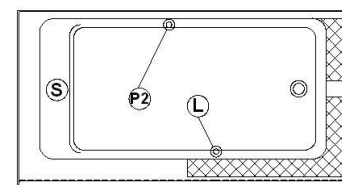

Loft 6031 R-SFR - 2 jupes (devant et droite), drain à droite

Série : **Signature Authentik**

Dimensions nominales : **60" x 31" x 22" [152.4 cm x 78.7 cm x 55.9 cm]**

Nombre d'occupant(s) : **1**

Code produit : **LO6031R-SFR**

Révision du dessin : **2017032014000**

Support lombaire : oui

Appui-bras : non

Disponible en profil abaissé : non

Dessins et spécifications

Spécifications

Capacité : **42 Gal.IMP / 54.7 Gal.US / 190.9 litres**
 AeroMassage^{MC} : **40 jets d'air Easy Clean^{MC}**
 Super AeroMassage^{MC} : **AeroMassage^{MC} + 12 jets d'air Easy Clean^{MC}**
 Comfort Air^{MC} : **40 jets d'air Easy Clean^{MC}**
 Caractéristiques : **2 jupes intégrées**

Remarques

Toutes les mesures ont une précision de ± 1/4" (0,63cm)
 Si une mesure est présente d'un seul côté, la pièce est symétrique
 *les dimensions internes sont prises à 4" (10cm) du fond de la baignoire
 *la capacité est mesurée en remplissant la baignoire à 1-1/2" du trop-plein

Lorsque commandée avec un trop-plein linéaire (BDW), l'option de trappe d'installation est obligatoire

Note(s) additionnelle(s)

Brides en acrylique intégrées.

Légende

- S** Souffleur
- L** Lumière de chromothérapie
- P2** Poignée
- C** Clavier
- Zone recommandée de perçage pour les robinets*
- Ligne de découpe podium : - - - - -