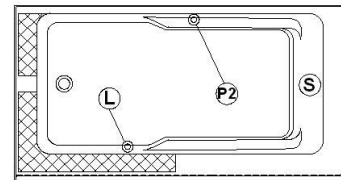

Suite 6031 L-SFR - 2 jupes (devant et droite), drain à gauche

Série : Signature Authentik

Dimensions nominales : 60" x 31" x 22" [152,4 cm x 78,7 cm x 55,9 cm]

Nombre d'occupant(s) : 1

Code produit : SU6031L-SFR

Révision du dessin : 2023122210113

Support lombaire : oui

Appui-bras : oui

Disponible en profil abaissé : non

Dessins et spécifications

Note(s) additionnelle(s)

Brides en acrylique intégrées.

Spécifications

Remarques

Toutes les mesures ont une précision de ± 1/4" (0,63cm)
Si une mesure est présente d'un seul côté, la pièce est symétrique
*les dimensions internes sont prises à 4" (10cm) du fond de la baignoire
*la capacité est mesurée en remplissant la baignoire à 1-1/2" du trop-plein