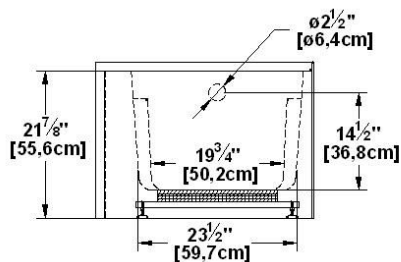

Suite 6031 L-SFR - 2 jupes (devant et droite), drain à gauche

Série : Signature Authentik

Dimensions nominales : 60" x 31" x 22" [152,4 cm x 78,7 cm x 55,9 cm]

Nombre d'occupant(s) : 1

Code produit : SU6031L-SFR

Révision du dessin : 2023122210113

Support lombaire : oui

Appui-bras : oui

Disponible en profil abaissé : non

Dessins et spécifications

Note(s) additionnelle(s)

Brides en acrylique intégrées.

Spécifications

Remarques

Toutes les mesures ont une précision de ± 1/4" (0,63cm)
Si une mesure est présente d'un seul côté, la pièce est symétrique
*les dimensions internes sont prises à 4" (10cm) du fond de la baignoire
*la capacité est mesurée en remplissant la baignoire à 1-1/2" du trop-plein