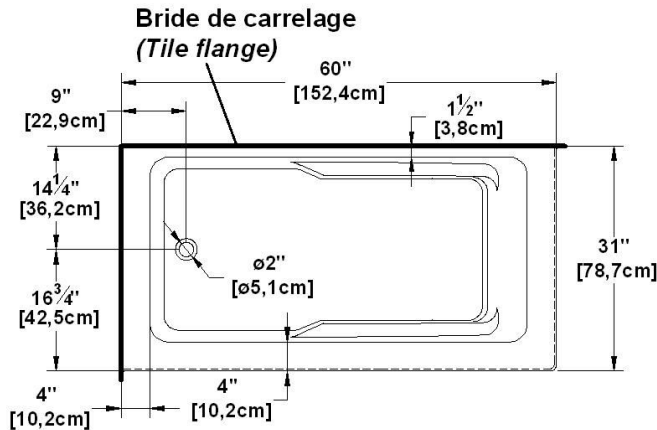

Suite 6031 L-SFR - 2 jupes (devant et droite), drain à gauche

Série : Signature Authentik

Dimensions nominales : 60" x 31" x 22" [152,4 cm x 78,7 cm x 55,9 cm]

Nombre d'occupant(s) : 1

Code produit : SU6031L-SFR

Révision du dessin : 2023122210113

Support lombaire : oui

Appui-bras : oui

Disponible en profil abaissé : non

Dessins et spécifications

Note(s) additionnelle(s)

Brides en acrylique intégrées.

Spécifications

Remarques

Toutes les mesures ont une précision de ± 1/4" (0,63cm)
Si une mesure est présente d'un seul côté, la pièce est symétrique
*les dimensions internes sont prises à 4" (10cm) du fond de la baignoire
*la capacité est mesurée en remplissant la baignoire à 1-1/2" du trop-plein