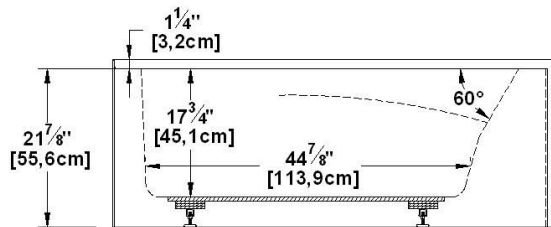

Suite 6031 L-SFR - 2 jupes (devant et droite), drain à gauche

Série : Signature Authentik

Dimensions nominales : 60" x 31" x 22" [152,4 cm x 78,7 cm x 55,9 cm]

Nombre d'occupant(s) : 1

Code produit : SU6031L-SFR

Révision du dessin : 2023122210113

Support lombaire : oui

Appui-bras : oui

Disponible en profil abaissé : non

Dessins et spécifications

Note(s) additionnelle(s)

Brides en acrylique intégrées.

Spécifications

Remarques

Toutes les mesures ont une précision de ± 1/4" (0,63cm)
Si une mesure est présente d'un seul côté, la pièce est symétrique
*les dimensions internes sont prises à 4" (10cm) du fond de la baignoire
*la capacité est mesurée en remplissant la baignoire à 1-1/2" du trop-plein