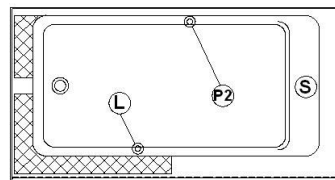

Loft 6031 L-SFR - 2 jupes (devant et droite), drain à gauche

Série : **Signature Authentik**

Dimensions nominales : **60" x 31" x 22" [152.4 cm x 78.7 cm x 55.9 cm]**

Nombre d'occupant(s) : **1**

Code produit : **LO6031L-SFR**

Révision du dessin : **2017032014000**

Support lombaire : oui

Appui-bras : non

Disponible en profil abaissé : non

Dessins et spécifications

Spécifications

Capacité : **42 Gal.IMP / 54.7 Gal.US / 190.9 litres**
 AeroMassage^{MC} : **40 jets d'air Easy Clean^{MC}**
 Super AeroMassage^{MC} : **AeroMassage^{MC} + 12 jets d'air Easy Clean^{MC}**
 Comfort Air^{MC} : **40 jets d'air Easy Clean^{MC}**
 Caractéristiques : **2 jupes intégrées**

Remarques

Toutes les mesures ont une précision de ± 1/4" (0,63cm)
 Si une mesure est présente d'un seul côté, la pièce est symétrique
 *les dimensions internes sont prises à 4" (10cm) du fond de la baignoire
 *la capacité est mesurée en remplissant la baignoire à 1-1/2" du trop-plein