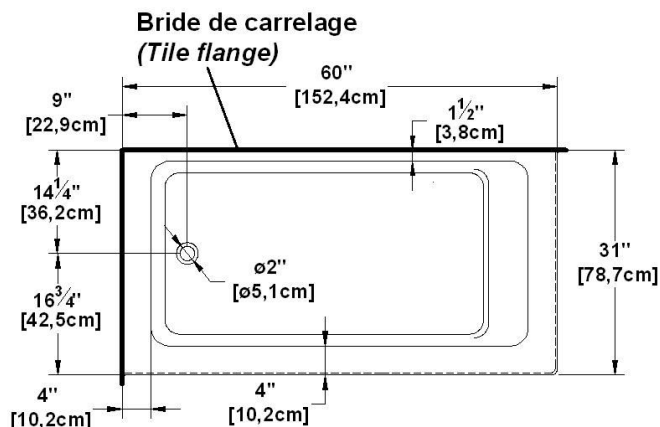

Loft 6031 L-SFR - 2 jupes (devant et droite), drain à gauche

Série : **Signature Authentik**

Dimensions nominales : **60" x 31" x 22" [152.4 cm x 78.7 cm x 55.9 cm]**

Nombre d'occupant(s) : **1**

Code produit : **LO6031L-SFR**

Révision du dessin : **2017032014000**

Support lombaire : oui

Appui-bras : non

Disponible en profil abaissé : non

Dessins et spécifications

Spécifications

Capacité : **42 Gal.IMP / 54.7 Gal.US / 190.9 litres**
 AeroMassage^{MC} : **40 jets d'air Easy Clean^{MC}**
 Super AeroMassage^{MC} : **AeroMassage^{MC} + 12 jets d'air Easy Clean^{MC}**
 Comfort Air^{MC} : **40 jets d'air Easy Clean^{MC}**
 Caractéristiques : **2 jupes intégrées**

Remarques

Toutes les mesures ont une précision de ± 1/4" (0,63cm)
 Si une mesure est présente d'un seul côté, la pièce est symétrique
 *les dimensions internes sont prises à 4" (10cm) du fond de la baignoire
 *la capacité est mesurée en remplissant la baignoire à 1-1/2" du trop-plein