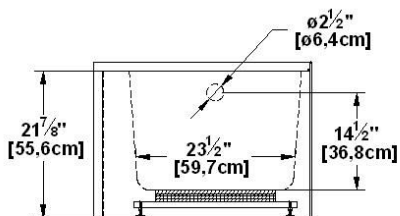

Loft 6031 L-SFR - 2 jupes (devant et droite), drain à gauche

Série : **Signature Authentik**

Dimensions nominales : **60" x 31" x 22" [152.4 cm x 78.7 cm x 55.9 cm]**

Nombre d'occupant(s) : **1**

Code produit : **LO6031L-SFR**

Révision du dessin : **2017032014000**

Support lombaire : oui

Appui-bras : non

Disponible en profil abaissé : non

Dessins et spécifications

Spécifications

Capacité : **42 Gal.IMP / 54.7 Gal.US / 190.9 litres**
 AeroMassage^{MC} : **40 jets d'air Easy Clean^{MC}**
 Super AeroMassage^{MC} : **AeroMassage^{MC} + 12 jets d'air Easy Clean^{MC}**
 Comfort Air^{MC} : **40 jets d'air Easy Clean^{MC}**
 Caractéristiques : **2 jupes intégrées**

Remarques

Toutes les mesures ont une précision de ± 1/4" (0,63cm)
 Si une mesure est présente d'un seul côté, la pièce est symétrique
 *les dimensions internes sont prises à 4" (10cm) du fond de la baignoire
 *la capacité est mesurée en remplissant la baignoire à 1-1/2" du trop-plein