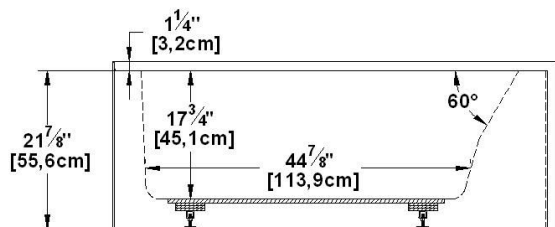

Loft 6031 L-SFR - 2 jupes (devant et droite), drain à gauche

Série : **Signature Authentik**

Dimensions nominales : **60" x 31" x 22" [152.4 cm x 78.7 cm x 55.9 cm]**

Nombre d'occupant(s) : **1**

Code produit : **LO6031L-SFR**

Révision du dessin : **2017032014000**

Support lombaire : oui

Appui-bras : non

Disponible en profil abaissé : non

Dessins et spécifications

Spécifications

Capacité : **42 Gal.IMP / 54.7 Gal.US / 190.9 litres**
 AeroMassage^{MC} : **40 jets d'air Easy Clean^{MC}**
 Super AeroMassage^{MC} : **AeroMassage^{MC} + 12 jets d'air Easy Clean^{MC}**
 Comfort Air^{MC} : **40 jets d'air Easy Clean^{MC}**
 Caractéristiques : **2 jupes intégrées**

Remarques

Toutes les mesures ont une précision de ± 1/4" (0,63cm)
 Si une mesure est présente d'un seul côté, la pièce est symétrique
 *les dimensions internes sont prises à 4" (10cm) du fond de la baignoire
 *la capacité est mesurée en remplissant la baignoire à 1-1/2" du trop-plein