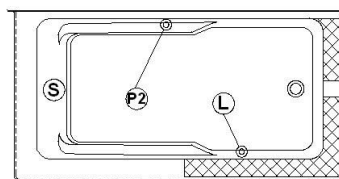

Code produit : **SU6031R-SFLR**

Révision du dessin : **2023122210120**

Support lombaire : oui

Appui-bras : oui

Disponible en profil abaissé : non

**Dessins et spécifications**

**Spécifications**

Capacité : **40 Gal.IMP / 52.1 Gal.US / 181.8 litres**  
 AeroMassage<sup>MC</sup> : **40 jets d'air Easy Clean<sup>MC</sup>**  
 Super AeroMassage<sup>MC</sup> : **AeroMassage<sup>MC</sup> + 12 jets d'air Easy Clean<sup>MC</sup>**  
 Comfort Air<sup>MC</sup> : **40 jets d'air Easy Clean<sup>MC</sup>**  
 Caractéristiques : **3 jupes intégrées**

**Remarques**

Toutes les mesures ont une précision de ± 1/4" (0,63cm)  
 Si une mesure est présente d'un seul côté, la pièce est symétrique  
 \*les dimensions internes sont prises à 4" (10cm) du fond de la baignoire  
 \*la capacité est mesurée en remplissant la baignoire à 1-1/2" du trop-plein

Lorsque commandée avec un trop-plein linéaire (BDW), l'option de trappe d'installation est obligatoire

**Note(s) additionnelle(s)**

Brides en acrylique intégrées.

**Légende**

- S** Souffleur
- L** Lumière de chromathérapie
- P2** Poignée
- C** Clavier
- Zone recommandée de perçage pour les robinets\*
- Ligne de découpe podium