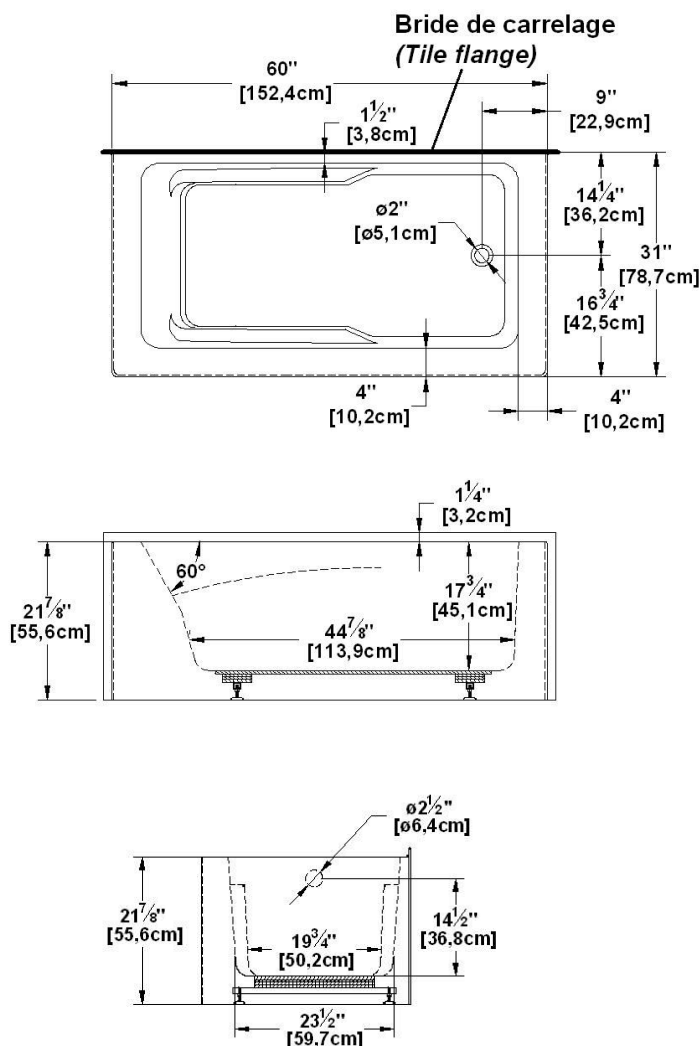

**Suite 6031 R-SFLR - 3 jupes (devant, gauche et droite), drain à droite**

Série : **Signature Authentik**

Dimensions nominales : **60" x 31" x 22" [152.4 cm x 78.7 cm x 55.9 cm]**

Nombre d'occupant(s) : **1**

Code produit : **SU6031R-SFLR**

Révision du dessin : **2023122210120**

Support lombaire : oui

Appui-bras : oui

Disponible en profil abaissé : non

**Dessins et spécifications**

**Spécifications**

Capacité : **40 Gal.IMP / 52.1 Gal.US / 181.8 litres**  
 AeroMassage<sup>MC</sup> : **40 jets d'air Easy Clean<sup>MC</sup>**  
 Super AeroMassage<sup>MC</sup> : **AeroMassage<sup>MC</sup> + 12 jets d'air Easy Clean<sup>MC</sup>**  
 Comfort Air<sup>MC</sup> : **40 jets d'air Easy Clean<sup>MC</sup>**  
 Caractéristiques : **3 jupes intégrées**

**Remarques**

Toutes les mesures ont une précision de ± 1/4" (0,63cm)  
 Si une mesure est présente d'un seul côté, la pièce est symétrique  
 \*les dimensions internes sont prises à 4" (10cm) du fond de la baignoire  
 \*la capacité est mesurée en remplissant la baignoire à 1-1/2" du trop-plein

Lorsque commandée avec un trop-plein linéaire (BDW), l'option de trappe d'installation est obligatoire

**Note(s) additionnelle(s)**

Brides en acrylique intégrées.

**Légende**

- S** Souffleur
- L** Lumière de chromathérapie
- P2** Poignée
- C** Clavier
- Zone recommandée de perçage pour les robinets\*
- Ligne de découpe podium