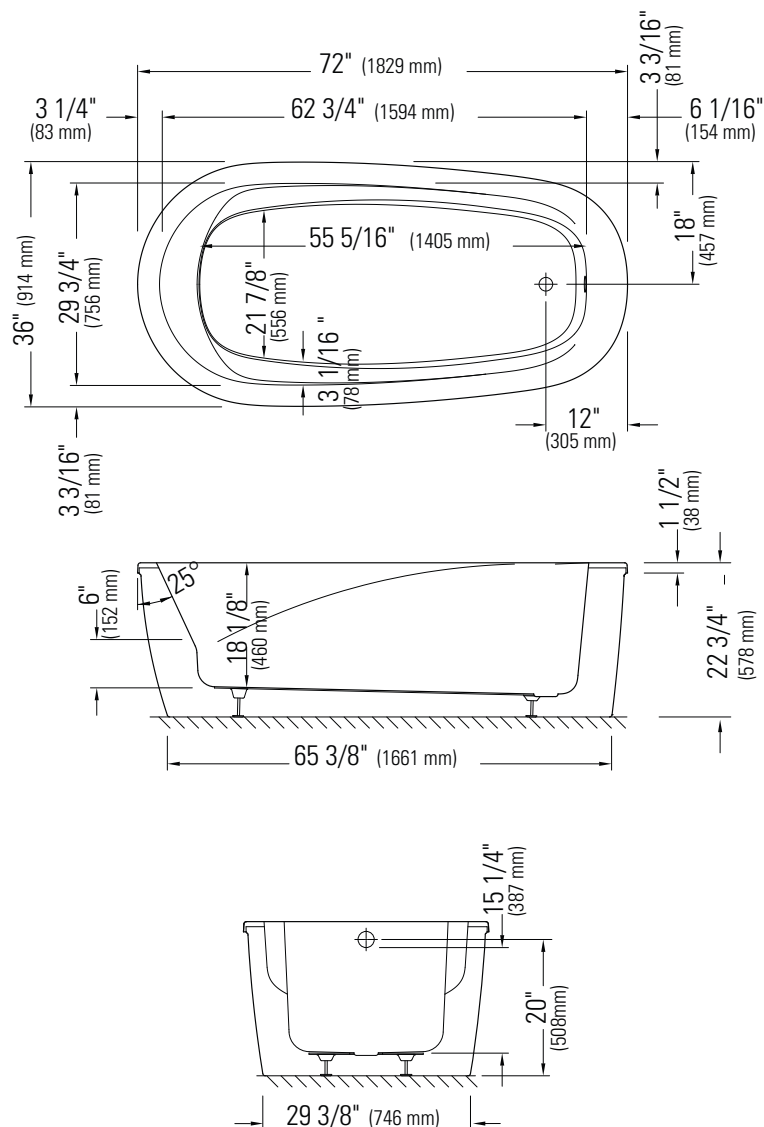

Produits Neptune

VAPORA F2 3672

*Lorsqu'un bain est équipé avec des jets dorsaux, la pompe peut excéder jusqu'à 3".

**Toutes ces dimensions sont approximatives et sujettes à changements sans préavis.
Veuillez vous référer au guide d'installation avant d'installer l'unité.