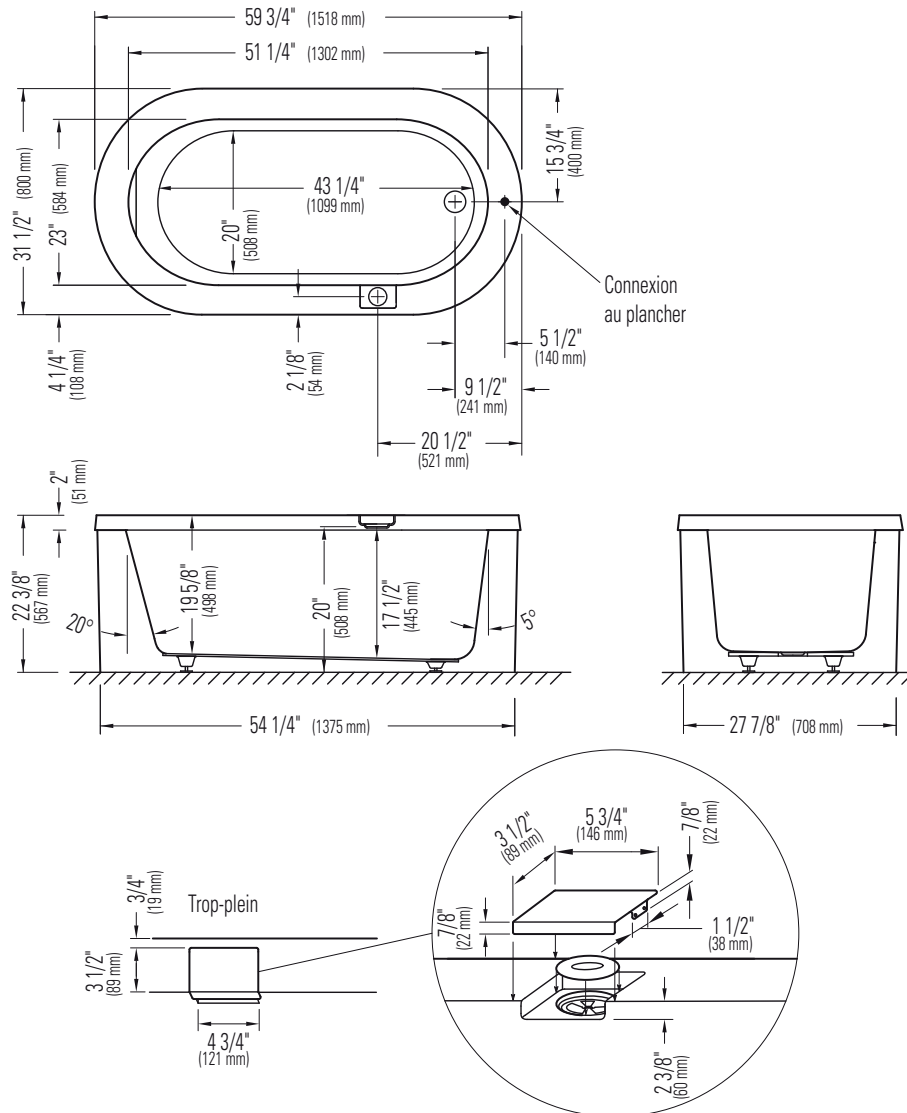

Produits Neptune

RUBY 3260

Bain

**Toutes ces dimensions sont approximatives et sujettes à changements sans préavis.
Veuillez vous référer au guide d'installation avant d'installer l'unité.