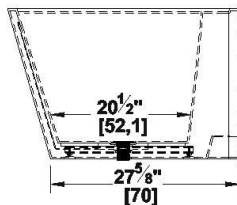

**Rupert 62**

Dimensions nominales : **62" x 34" x 22" [157.5 cm x 86.4 cm x 55.9 cm]**

Nombre d'occupant(s) : **1**

Code produit : **RU62**

Série : **Signature Authentik**

Révision du dessin : **2024043009524**

Support lombaire : non

Appui-bras : non

Disponible en profil abaissé : non

**Dessins et spécifications**

**Attention:** Installation de la baignoire doit être effectué directement sur le mur fini, préférablement en céramique.

Prévoir la distance entre le mur fini et le centre du drain.

Note(s) additionnelle(s)

Produit fait à la main, l'épaisseur du rebord peut être inégal et varier. Le renvoi est installé en usine, le drain est inclus mais non installé. Lorsque commandé avec AeroMassage, le souffleur doit être relocalisé. Si muni d'un système, le clavier est livré non-installé et la télécommande est incluse.

**Remarques**

Toutes les mesures ont une précision de ± 1/4" (0,63cm)  
 Si une mesure est présente d'un seul côté, la pièce est symétrique  
 \*les dimensions internes sont prises à 4" (10cm) du fond de la baignoire  
 \*la capacité est mesurée en remplissant la baignoire à 1-1/2" du trop-plein