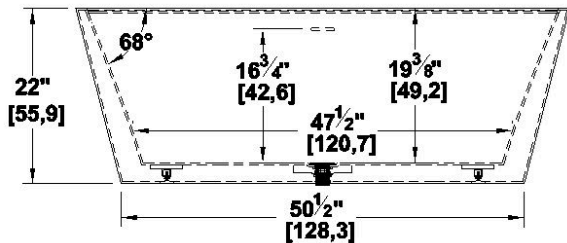

**Rupert 62**

Dimensions nominales : **62" x 34" x 22" [157.5 cm x 86.4 cm x 55.9 cm]**

Nombre d'occupant(s) : **1**

Code produit : **RU62**

Série : **Signature Authentik**

Révision du dessin : **2024043009524**

Support lombaire : non

Appui-bras : non

Disponible en profil abaissé : non

**Dessins et spécifications**

**Attention:** Installation de la baignoire doit être effectué directement sur le mur fini, préférablement en céramique.

Prévoir la distance entre le mur fini et le centre du drain.

Note(s) additionnelle(s)

Produit fait à la main, l'épaisseur du rebord peut être inégal et varier. Le renvoi est installé en usine, le drain est inclus mais non installé. Lorsque commandé avec AeroMassage, le souffleur doit être relocalisé. Si muni d'un système, le clavier est livré non-installé et la télécommande est incluse.

**Remarques**

Toutes les mesures ont une précision de ± 1/4" (0,63cm)  
 Si une mesure est présente d'un seul côté, la pièce est symétrique  
 \*les dimensions internes sont prises à 4" (10cm) du fond de la baignoire  
 \*la capacité est mesurée en remplissant la baignoire à 1-1/2" du trop-plein