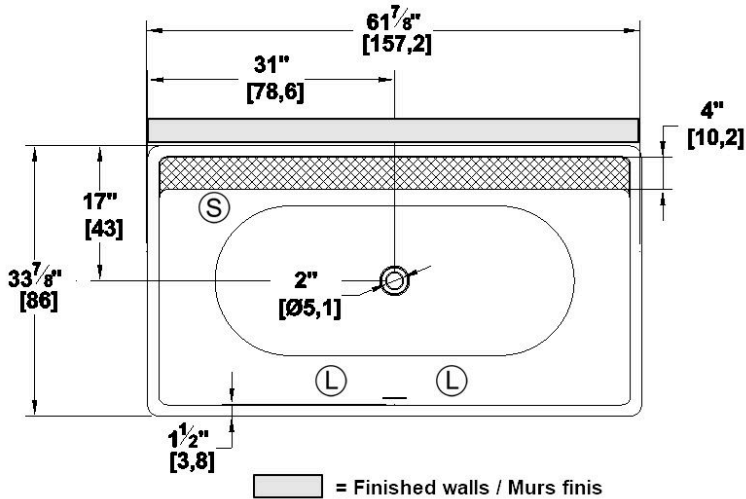

**Rupert 62**

Dimensions nominales : **62" x 34" x 22" [157.5 cm x 86.4 cm x 55.9 cm]**

Nombre d'occupant(s) : **1**

Code produit : **RU62**

Série : **Signature Authentik**

Révision du dessin : **2024043009524**

Support lombaire : non

Appui-bras : non

Disponible en profil abaissé : non

**Dessins et spécifications**

**Attention:** Installation de la baignoire doit être effectué directement sur le mur fini, préférablement en céramique.

Prévoir la distance entre le mur fini et le centre du drain.

Note(s) additionnelle(s)

Produit fait à la main, l'épaisseur du rebord peut être inégal et varier. Le renvoi est installé en usine, le drain est inclus mais non installé. Lorsque commandé avec AeroMassage, le souffleur doit être relocalisé. Si muni d'un système, le clavier est livré non-installé et la télécommande est incluse.

**Remarques**

Toutes les mesures ont une précision de ± 1/4" (0,63cm)  
 Si une mesure est présente d'un seul côté, la pièce est symétrique  
 \*les dimensions internes sont prises à 4" (10cm) du fond de la baignoire  
 \*la capacité est mesurée en remplissant la baignoire à 1-1/2" du trop-plein