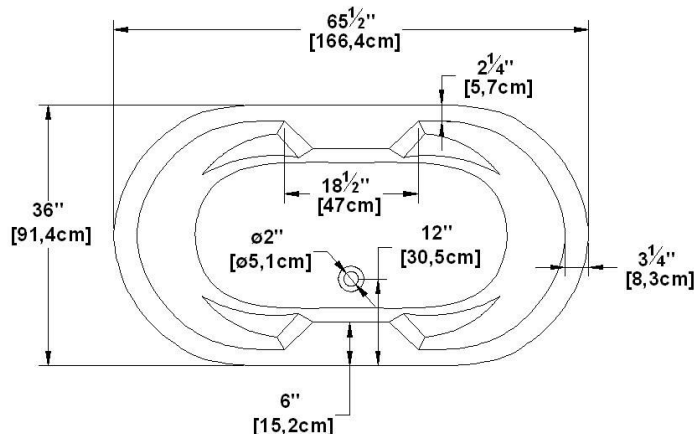

Sophia 66 Autoportant

Dimensions nominales : **66" x 36" x 23.5" [167.6 cm x 91.4 cm x 59.7 cm]**

Nombre d'occupant(s) : **2**

Code produit : **SO66FS**

Support lombaire : oui

Appui-bras : oui

Série : **Autoportant**

Aussi disponible en PODIUM

Révision du dessin : **2024050115294**

Disponible en profil abaissé : non

Dessins et spécifications

Spécifications

Capacité : **49 Gal.IMP / 63.9 Gal.US / 222.7 litres**
 AeroMassage^{MC} : **38 jets d'air Easy Clean^{MC}**
 Super AeroMassage^{MC} : **AeroMassage^{MC} + 12 jets d'air Easy Clean^{MC}**
 Comfort Air^{MC} : **non-disponible**
 Caractéristiques :

Remarques

Toutes les mesures ont une précision de ± 1/4" (0,63cm)
 Si une mesure est présente d'un seul côté, la pièce est symétrique
 *les dimensions internes sont prises à 4" (10cm) du fond de la baignoire
 *la capacité est mesurée en remplissant la baignoire à 1-1/2" du trop-plein

Note(s) additionnelle(s)

Le trop-plein doit être installé avec une tuyauterie flexible.

Légende

- (S)** Entrée air souffleur **(L)** Lumière de chromothérapie
(P2) Poignée **(C)** Clavier
 Zone recommandée de perçage pour les robinets*
 Ligne de découpe podium : - - - - -