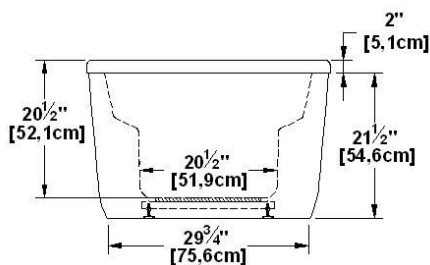

Sophia 66 Autoportant

Dimensions nominales : **66" x 36" x 23.5" [167.6 cm x 91.4 cm x 59.7 cm]**

Nombre d'occupant(s) : **2**

Code produit : **SO66FS**

Support lombaire : oui

Appui-bras : oui

Série : **Autoportant**

Aussi disponible en PODIUM

Révision du dessin : **2024050115294**

Disponible en profil abaissé : non

Dessins et spécifications

Spécifications

Capacité : **49 Gal.IMP / 63.9 Gal.US / 222.7 litres**
 AeroMassage^{MC} : **38 jets d'air Easy Clean^{MC}**
 Super AeroMassage^{MC} : **AeroMassage^{MC} + 12 jets d'air Easy Clean^{MC}**
 Comfort Air^{MC} : **non-disponible**
 Caractéristiques :

Remarques

Toutes les mesures ont une précision de ± 1/4" (0,63cm)
 Si une mesure est présente d'un seul côté, la pièce est symétrique
 *les dimensions internes sont prises à 4" (10cm) du fond de la baignoire
 *la capacité est mesurée en remplissant la baignoire à 1-1/2" du trop-plein