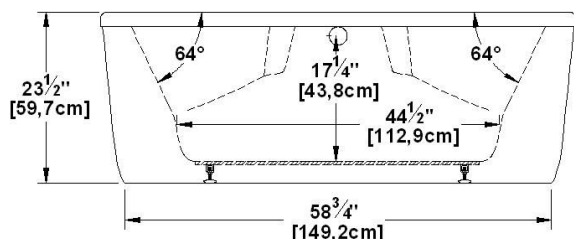

Sophia 66 Autoportant

Dimensions nominales : **66" x 36" x 23.5" [167.6 cm x 91.4 cm x 59.7 cm]**

Nombre d'occupant(s) : **2**

Code produit : **SO66FS**

Support lombaire : oui

Appui-bras : oui

Série : **Autoportant**

Aussi disponible en PODIUM

Révision du dessin : **2024050115294**

Disponible en profil abaissé : non

Dessins et spécifications

Spécifications

Capacité : **49 Gal.IMP / 63.9 Gal.US / 222.7 litres**
 AeroMassage^{MC} : **38 jets d'air Easy Clean^{MC}**
 Super AeroMassage^{MC} : **AeroMassage^{MC} + 12 jets d'air Easy Clean^{MC}**
 Comfort Air^{MC} : **non-disponible**
 Caractéristiques :

Remarques

Toutes les mesures ont une précision de ± 1/4" (0,63cm)
 Si une mesure est présente d'un seul côté, la pièce est symétrique
 *les dimensions internes sont prises à 4" (10cm) du fond de la baignoire
 *la capacité est mesurée en remplissant la baignoire à 1-1/2" du trop-plein