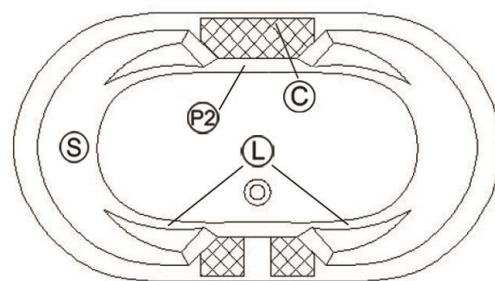

Sophia 66 Autoportant

Dimensions nominales : **66" x 36" x 23.5" [167.6 cm x 91.4 cm x 59.7 cm]**

Nombre d'occupant(s) : **2**

Code produit : **SO66FS**

Support lombaire : oui

Appui-bras : oui

Série : **Autoportant**

Aussi disponible en PODIUM

Révision du dessin : **2024050115294**

Disponible en profil abaissé : non

Dessins et spécifications

Spécifications

Capacité : **49 Gal.IMP / 63.9 Gal.US / 222.7 litres**
 AeroMassage^{MC} : **38 jets d'air Easy Clean^{MC}**
 Super AeroMassage^{MC} : **AeroMassage^{MC} + 12 jets d'air Easy Clean^{MC}**
 Comfort Air^{MC} : **non-disponible**
 Caractéristiques :

Remarques

Toutes les mesures ont une précision de ± 1/4" (0,63cm)
 Si une mesure est présente d'un seul côté, la pièce est symétrique
 *les dimensions internes sont prises à 4" (10cm) du fond de la baignoire
 *la capacité est mesurée en remplissant la baignoire à 1-1/2" du trop-plein

Note(s) additionnelle(s)

Le trop-plein doit être installé avec une tuyauterie flexible.

Légende

- (S)** Entrée air souffleur **(L)** Lumière de chromothérapie
(P2) Poignée **(C)** Clavier
 Zone recommandée de perçage pour les robinets*
 Ligne de découpe podium : - - - - -