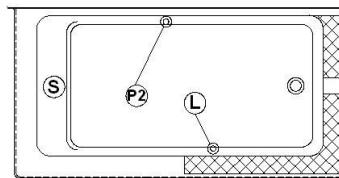

Code produit : **LO6031R-SFLR**

Révision du dessin : **2023122113555**

Support lombaire : oui

Appui-bras : non

Disponible en profil abaissé : non

**Dessins et spécifications**

**Spécifications**

Capacité : **42 Gal.IMP / 54.7 Gal.US / 190.9 litres**  
 AeroMassage<sup>MC</sup> : **40 jets d'air Easy Clean<sup>MC</sup>**  
 Super AeroMassage<sup>MC</sup> : **AeroMassage<sup>MC</sup> + 12 jets d'air Easy Clean<sup>MC</sup>**  
 Comfort Air<sup>MC</sup> : **40 jets d'air Easy Clean<sup>MC</sup>**  
 Caractéristiques : **3 jupes intégrées**

**Remarques**

Toutes les mesures ont une précision de ± 1/4" (0,63cm)  
 Si une mesure est présente d'un seul côté, la pièce est symétrique  
 \*les dimensions internes sont prises à 4" (10cm) du fond de la baignoire  
 \*la capacité est mesurée en remplissant la baignoire à 1-1/2" du trop-plein

Lorsque commandée avec un trop-plein linéaire (BDW), l'option de trappe d'installation est obligatoire

**Note(s) additionnelle(s)**

Brides en acrylique intégrées.

**Légende**

- S** Souffleur
- L** Lumière de chromathérapie
- P2** Poignée
- C** Clavier
- Zone recommandée de perçage pour les robinets\*
- Ligne de découpe podium : - - - - -