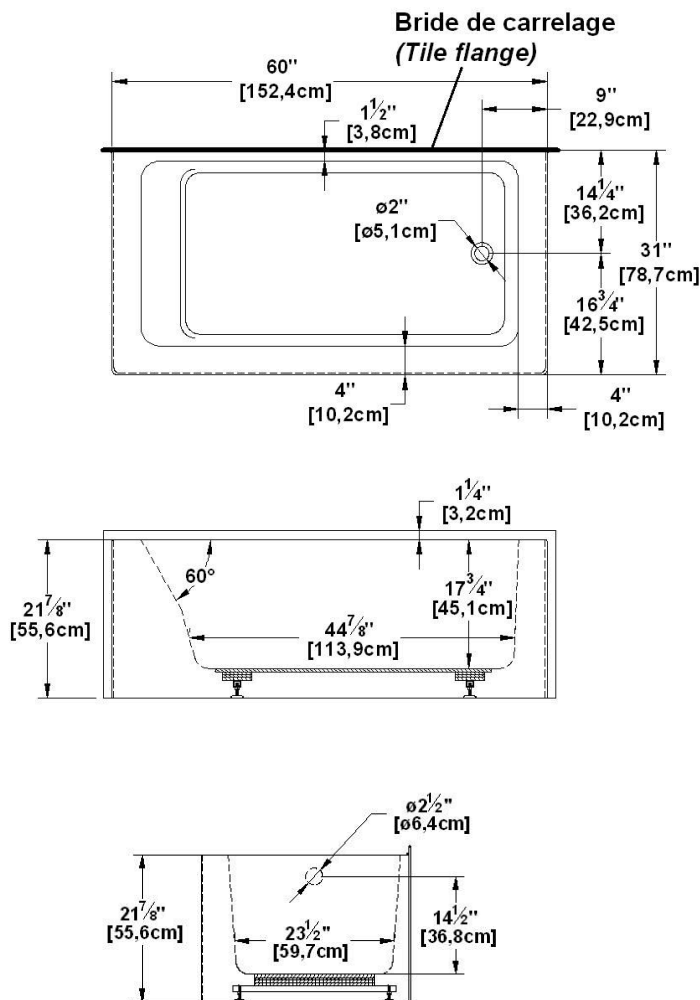

**Loft 6031 R-SFLR - 3 jupes (devant, gauche et droite), drain à droite**

Série : **Signature Authentik**

Dimensions nominales : **60" x 31" x 22" [152.4 cm x 78.7 cm x 55.9 cm]**

Nombre d'occupant(s) : **1**

Code produit : **LO6031R-SFLR**

Révision du dessin : **2023122113555**

Support lombaire : oui

Appui-bras : non

Disponible en profil abaissé : non

**Dessins et spécifications**

**Spécifications**

Capacité : **42 Gal.IMP / 54.7 Gal.US / 190.9 litres**  
 AeroMassage<sup>MC</sup> : **40 jets d'air Easy Clean<sup>MC</sup>**  
 Super AeroMassage<sup>MC</sup> : **AeroMassage<sup>MC</sup> + 12 jets d'air Easy Clean<sup>MC</sup>**  
 Comfort Air<sup>MC</sup> : **40 jets d'air Easy Clean<sup>MC</sup>**  
 Caractéristiques : **3 jupes intégrées**

**Remarques**

Toutes les mesures ont une précision de ± 1/4" (0,63cm)  
 Si une mesure est présente d'un seul côté, la pièce est symétrique  
 \*les dimensions internes sont prises à 4" (10cm) du fond de la baignoire  
 \*la capacité est mesurée en remplissant la baignoire à 1-1/2" du trop-plein

Lorsque commandée avec un trop-plein linéaire (BDW), l'option de trappe d'installation est obligatoire

**Note(s) additionnelle(s)**

Brides en acrylique intégrées.

**Légende**

- S** Souffleur
- L** Lumière de chromathérapie
- P2** Poignée
- C** Clavier
- Zone recommandée de perçage pour les robinets\*
- Ligne de découpe podium : - - - - -