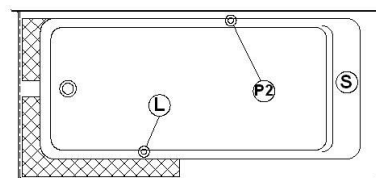

Loft 6631 L-SFLR - 3 jupes (devant, gauche et droite), drain à gauche

Série : **Signature Authentik**

Dimensions nominales : **66" x 31" x 22" [167.6 cm x 78.7 cm x 55.9 cm]**

Nombre d'occupant(s) : **1**

Code produit : **LO6631L-SFLR**

Révision du dessin : **2023122115215**

Support lombaire : oui

Appui-bras : non

Disponible en profil abaissé : non

Dessins et spécifications

Spécifications

Capacité : **46 Gal.IMP / 59.9 Gal.US / 209.1 litres**
 AeroMassage^{MC} : **40 jets d'air Easy Clean^{MC}**
 Super AeroMassage^{MC} : **AeroMassage^{MC} + 12 jets d'air Easy Clean^{MC}**
 Comfort Air^{MC} : **40 jets d'air Easy Clean^{MC}**
 Caractéristiques : **3 jupes intégrées**

Remarques

Toutes les mesures ont une précision de ± 1/4" (0,63cm)
 Si une mesure est présente d'un seul côté, la pièce est symétrique
 *les dimensions internes sont prises à 4" (10cm) du fond de la baignoire
 *la capacité est mesurée en remplissant la baignoire à 1-1/2" du trop-plein

Lorsque commandée avec un trop-plein linéaire (BDW), l'option de trappe d'installation est obligatoire

Note(s) additionnelle(s)

Brides en acrylique intégrées.

Légende

- S** Souffleur
- L** Lumière de chromothérapie
- P2** Poignée
- C** Clavier
-  Zone recommandée de perçage pour les robinets*
- Ligne de découpe podium