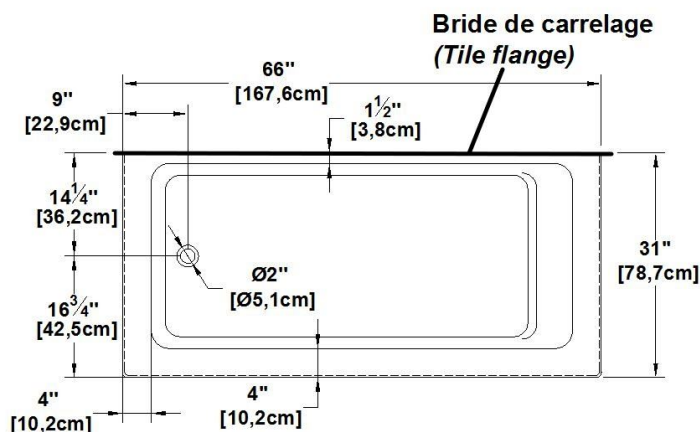

Loft 6631 L-SFLR - 3 jupes (devant, gauche et droite), drain à gauche

Série : **Signature Authentik**

Dimensions nominales : **66" x 31" x 22" [167.6 cm x 78.7 cm x 55.9 cm]**

Nombre d'occupant(s) : **1**

Code produit : **LO6631L-SFLR**

Révision du dessin : **2023122115215**

Support lombaire : oui

Appui-bras : non

Disponible en profil abaissé : non

Dessins et spécifications

Spécifications

Capacité : **46 Gal.IMP / 59.9 Gal.US / 209.1 litres**
 AeroMassage^{MC} : **40 jets d'air Easy Clean^{MC}**
 Super AeroMassage^{MC} : **AeroMassage^{MC} + 12 jets d'air Easy Clean^{MC}**
 Comfort Air^{MC} : **40 jets d'air Easy Clean^{MC}**
 Caractéristiques : **3 jupes intégrées**

Remarques

Toutes les mesures ont une précision de ± 1/4" (0,63cm)
 Si une mesure est présente d'un seul côté, la pièce est symétrique
 *les dimensions internes sont prises à 4" (10cm) du fond de la baignoire
 *la capacité est mesurée en remplissant la baignoire à 1-1/2" du trop-plein