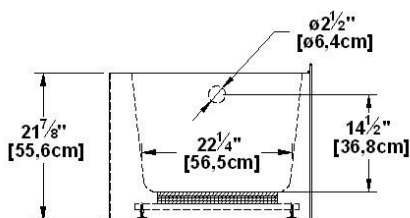

Loft 6631 L-SFLR - 3 jupes (devant, gauche et droite), drain à gauche

Série : **Signature Authentik**

Dimensions nominales : **66" x 31" x 22" [167.6 cm x 78.7 cm x 55.9 cm]**

Nombre d'occupant(s) : **1**

Code produit : **LO6631L-SFLR**

Révision du dessin : **2023122115215**

Support lombaire : oui

Appui-bras : non

Disponible en profil abaissé : non

Dessins et spécifications

Spécifications

Capacité : **46 Gal.IMP / 59.9 Gal.US / 209.1 litres**
 AeroMassage^{MC} : **40 jets d'air Easy Clean^{MC}**
 Super AeroMassage^{MC} : **AeroMassage^{MC} + 12 jets d'air Easy Clean^{MC}**
 Comfort Air^{MC} : **40 jets d'air Easy Clean^{MC}**
 Caractéristiques : **3 jupes intégrées**

Remarques

Toutes les mesures ont une précision de ± 1/4" (0,63cm)
 Si une mesure est présente d'un seul côté, la pièce est symétrique
 *les dimensions internes sont prises à 4" (10cm) du fond de la baignoire
 *la capacité est mesurée en remplissant la baignoire à 1-1/2" du trop-plein