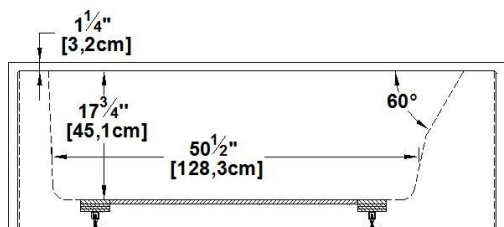

Loft 6631 L-SFLR - 3 jupes (devant, gauche et droite), drain à gauche

Série : **Signature Authentik**

Dimensions nominales : **66" x 31" x 22" [167.6 cm x 78.7 cm x 55.9 cm]**

Nombre d'occupant(s) : **1**

Code produit : **LO6631L-SFLR**

Révision du dessin : **2023122115215**

Support lombaire : oui

Appui-bras : non

Disponible en profil abaissé : non

Dessins et spécifications

Spécifications

Capacité : **46 Gal.IMP / 59.9 Gal.US / 209.1 litres**
 AeroMassage^{MC} : **40 jets d'air Easy Clean^{MC}**
 Super AeroMassage^{MC} : **AeroMassage^{MC} + 12 jets d'air Easy Clean^{MC}**
 Comfort Air^{MC} : **40 jets d'air Easy Clean^{MC}**
 Caractéristiques : **3 jupes intégrées**

Remarques

Toutes les mesures ont une précision de ± 1/4" (0,63cm)
 Si une mesure est présente d'un seul côté, la pièce est symétrique
 *les dimensions internes sont prises à 4" (10cm) du fond de la baignoire
 *la capacité est mesurée en remplissant la baignoire à 1-1/2" du trop-plein