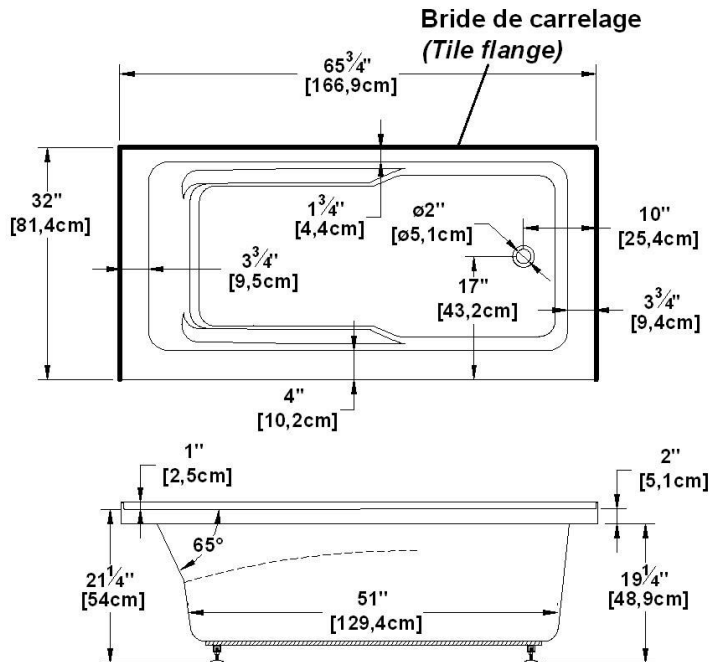

Sublime 6632 (drain à droite)

Série : **Alcove**

Dimensions nominales : **66" x 32" x 21.5" [167.6 cm x 81.3 cm x 54.6 cm]**

Nombre d'occupant(s) : **1**

Code produit : **SU6632R**

Révision du dessin : **2023122209153**

Support lombaire : oui

Appui-bras : oui

Disponible en profil abaissé : non

Dessins et spécifications

ATTENTION : Si le bain est commandé en lot de 6, sa hauteur est réduite d'environ 1-1/2" (1 pouce et demi) et le bain n'a pas de pattes ajustables.

Note(s) additionnelle(s)

Brides en acrylique intégrées.

Légende

- S** Souffleur
- L** Lumière de chromathérapie
- P2** Poignée
- C** Clavier

Zone recommandée de perçage pour les robinets*

Ligne de découpe podium : - - - - -