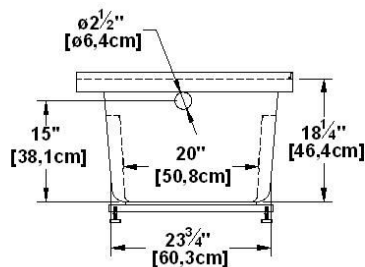

Sublime 6632 (drain à droite)

Série : **Alcove**

Dimensions nominales : **66" x 32" x 21.5" [167.6 cm x 81.3 cm x 54.6 cm]**

Nombre d'occupant(s) : **1**

Code produit : **SU6632R**

Révision du dessin : **2023122209153**

Support lombaire : oui

Appui-bras : oui

Disponible en profil abaissé : non

Dessins et spécifications

ATTENTION : Si le bain est commandé en lot de 6, sa hauteur est réduite d'environ 1-1/2" (1 pouce et demi) et le bain n'a pas de pattes ajustables.