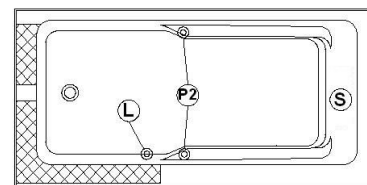

Légende	
S Souffleur	L Lumière de chromothérapie
P2 Poignée	C Clavier
Zone recommandée de perçage pour les robinets*	
Ligne de découpe podium : - - - - -	

*Il est possible que les robinets soient installables ailleurs. Il est le rôle de l'installateur de valider des conflits possibles avant de percer le bain.

NOTE IMPORTANTE : Les spécifications, dimensions ainsi que les modèles sont sujets à changement.

Veuillez consulter notre site internet <http://www.oceania-attitude.com> afin d'avoir accès à toutes les dimensions et à toutes les informations à jour. Dans tous les cas, les informations affichées sur le site internet priment sur toute autre documentation.

Siège social

591, avenue des Entreprises
Theftord Mines, Quebec
CANADA G6H 4B2

Numéros de téléphone

Sans frais : 1-877-332-4224
Télécopieur : 1-866-460-4334

Internet

Site web : <http://www.oceania-attitude.com>
Courriel : info@bainsoceania.com