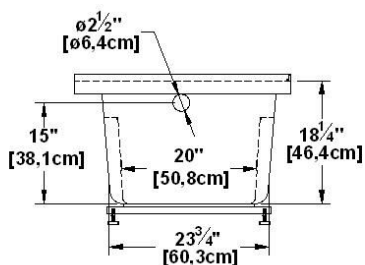

Sublime 6632 (drain à gauche)

Série : **Alcove**

Dimensions nominales : **66" x 32" x 21.5" [167.6 cm x 81.3 cm x 54.6 cm]**

Nombre d'occupant(s) : **1**

Code produit : **SU6632L**

Révision du dessin : **2023122209151**

Support lombaire : oui

Appui-bras : oui

Disponible en profil abaissé : non

Dessins et spécifications

ATTENTION : Si le bain est commandé en lot de 6, sa hauteur est réduite d'environ 1-1/2" (1 pouce et demi) et le bain n'a pas de pattes ajustables.

Note(s) additionnelle(s)

Brides en acrylique intégrées.

Spécifications
Capacité : 46 Gal.IMP / 59.9 Gal.US / 209.1 litres
AeroMassage ^{MC} : 40 jets d'air Easy Clean^{MC}
Super AeroMassage ^{MC} : AeroMassage^{MC} + 12 jets d'air Easy Clean^{MC}
Comfort Air ^{MC} : 40 jets d'air Easy Clean^{MC}
Caractéristiques : Brides intégrées sur 3 faces

Remarques
Toutes les mesures ont une précision de ± 1/4" (0,63cm)
Si une mesure est présente d'un seul côté, la pièce est symétrique
*les dimensions internes sont prises à 4" (10cm) du fond de la baignoire
*la capacité est mesurée en remplissant la baignoire à 1-1/2" du trop-plein