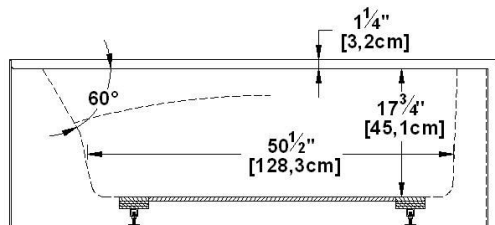

Sublime 6632 (drain à gauche)

Série : **Alcove**

Dimensions nominales : **66" x 32" x 21.5" [167.6 cm x 81.3 cm x 54.6 cm]**

Nombre d'occupant(s) : **1**

Code produit : **SU6632L**

Révision du dessin : **2023122209151**

Support lombaire : oui

Appui-bras : oui

Disponible en profil abaissé : non

Dessins et spécifications

ATTENTION : Si le bain est commandé en lot de 6, sa hauteur est réduite d'environ 1-1/2" (1 pouce et demi) et le bain n'a pas de pattes ajustables.

Note(s) additionnelle(s)

Brides en acrylique intégrées.

Spécifications
Capacité : 46 Gal.IMP / 59.9 Gal.US / 209.1 litres
AeroMassage ^{MC} : 40 jets d'air Easy Clean^{MC}
Super AeroMassage ^{MC} : AeroMassage^{MC} + 12 jets d'air Easy Clean^{MC}
Comfort Air ^{MC} : 40 jets d'air Easy Clean^{MC}
Caractéristiques : Brides intégrées sur 3 faces

Remarques
Toutes les mesures ont une précision de ± 1/4" (0,63cm)
Si une mesure est présente d'un seul côté, la pièce est symétrique
*les dimensions internes sont prises à 4" (10cm) du fond de la baignoire
*la capacité est mesurée en remplissant la baignoire à 1-1/2" du trop-plein