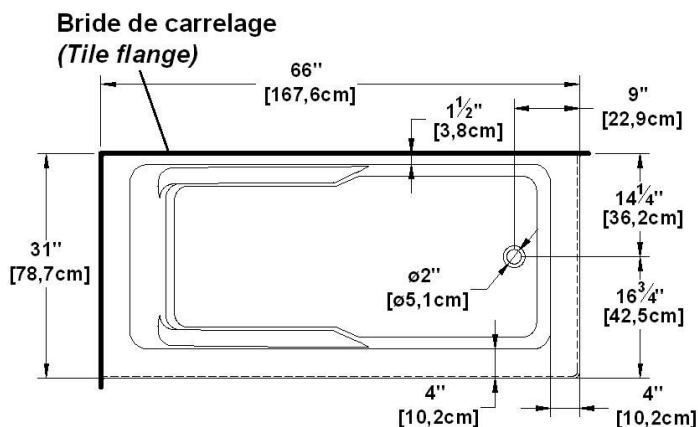

Sublime 6632 (drain à gauche)

Série : **Alcove**

Dimensions nominales : **66" x 32" x 21.5" [167.6 cm x 81.3 cm x 54.6 cm]**

Nombre d'occupant(s) : **1**

Code produit : **SU6632L**

Révision du dessin : **2023122209151**

Support lombaire : oui

Appui-bras : oui

Disponible en profil abaissé : non

Dessins et spécifications

ATTENTION : Si le bain est commandé en lot de 6, sa hauteur est réduite d'environ 1-1/2" (1 pouce et demi) et le bain n'a pas de pattes ajustables.

Note(s) additionnelle(s)

Brides en acrylique intégrées.

Spécifications
Capacité : 46 Gal.IMP / 59.9 Gal.US / 209.1 litres
AeroMassage ^{MC} : 40 jets d'air Easy Clean^{MC}
Super AeroMassage ^{MC} : AeroMassage^{MC} + 12 jets d'air Easy Clean^{MC}
Comfort Air ^{MC} : 40 jets d'air Easy Clean^{MC}
Caractéristiques : Brides intégrées sur 3 faces

Remarques
Toutes les mesures ont une précision de ± 1/4" (0,63cm)
Si une mesure est présente d'un seul côté, la pièce est symétrique
*les dimensions internes sont prises à 4" (10cm) du fond de la baignoire
*la capacité est mesurée en remplissant la baignoire à 1-1/2" du trop-plein