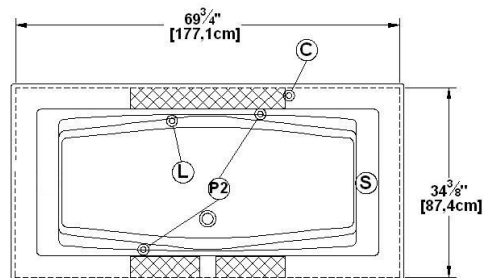

Freedom

Dimensions nominales : **72" x 36" x 21.5" [182.9 cm x 91.4 cm x 54.6 cm]**

Nombre d'occupant(s) : **2**

Code produit : **FR72AR**

Série : **Podium**

Révision du dessin : **2017032014000**

Support lombaire : oui

Appui-bras : oui

Disponible en profil abaissé : oui

Dessins et spécifications

Note(s) additionnelle(s)

Il peut être nécessaire de soulever la baignoire pour installer une jupe.

**Il est possible que les robinets soient installables ailleurs. Il est le rôle de l'installateur de valider des conflits possibles avant de percer le bain.*

NOTE IMPORTANTE : Les spécifications, dimensions ainsi que les modèles sont sujets à changement.

Veuillez consulter notre site internet <http://www.oceania-attitude.com> afin d'avoir accès à toutes les dimensions et à toutes les informations à jour. Dans tous les cas, les informations affichées sur le site internet priment sur toute autre documentation.

Remarques

Toutes les mesures ont une précision de ± 1/4" (0,63cm)
 Si une mesure est présente d'un seul côté, la pièce est symétrique
 *les dimensions internes sont prises à 4" (10cm) du fond de la baignoire
 *la capacité est mesurée en remplissant la baignoire à 1-1/2" du trop-plein