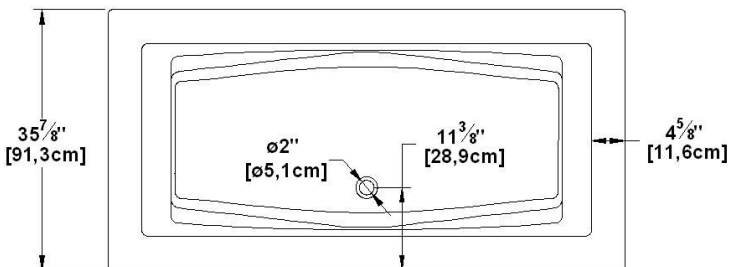

Freedom

Dimensions nominales : **72" x 36" x 21.5" [182.9 cm x 91.4 cm x 54.6 cm]**

Nombre d'occupant(s) : **2**

Code produit : **FR72AR**

Série : **Podium**

Révision du dessin : **2017032014000**

Support lombaire : oui

Appui-bras : oui

Disponible en profil abaissé : oui

Dessins et spécifications

Note(s) additionnelle(s)

Il peut être nécessaire de soulever la baignoire pour installer une jupe.

**Il est possible que les robinets soient installables ailleurs. Il est le rôle de l'installateur de valider des conflits possibles avant de percer le bain.*

Remarques

Toutes les mesures ont une précision de ± 1/4" (0,63cm)
 Si une mesure est présente d'un seul côté, la pièce est symétrique
 *les dimensions internes sont prises à 4" (10cm) du fond de la baignoire
 *la capacité est mesurée en remplissant la baignoire à 1-1/2" du trop-plein