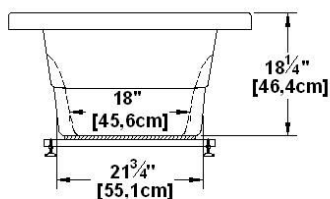

Freedom

Dimensions nominales : **72" x 36" x 21.5" [182.9 cm x 91.4 cm x 54.6 cm]**

Nombre d'occupant(s) : **2**

Code produit : **FR72AR**

Série : **Podium**

Révision du dessin : **2017032014000**

Support lombaire : oui

Appui-bras : oui

Disponible en profil abaissé : oui

Dessins et spécifications

Note(s) additionnelle(s)

Il peut être nécessaire de soulever la baignoire pour installer une jupe.

*Il est possible que les robinets soient installables ailleurs. Il est le rôle de l'installateur de valider des conflits possibles avant de percer le bain.

NOTE IMPORTANTE : Les spécifications, dimensions ainsi que les modèles sont sujets à changement.

Veuillez consulter notre site internet <http://www.oceania-attitude.com> afin d'avoir accès à toutes les dimensions et à toutes les informations à jour. Dans tous les cas, les informations affichées sur le site internet priment sur toute autre documentation.

Spécifications

Capacité **52 Gal.IMP / 67.8 Gal.US / 236.3 litres**
AeroMassage^{MC} **48 jets d'air Easy Clean^{MC}**
Super AeroMassage^{MC} **AeroMassage^{MC} + 12 jets d'air Easy Clean^{MC}**
Comfort Air^{MC} **48 jets d'air Easy Clean^{MC}**
Caractéristiques :

Remarques

Toutes les mesures ont une précision de ± 1/4" (0,63cm)
Si une mesure est présente d'un seul côté, la pièce est symétrique
*les dimensions internes sont prises à 4" (10cm) du fond de la baignoire
*la capacité est mesurée en remplissant la baignoire à 1-1/2" du trop-plein

Modèles disponibles

- Bain seul ☒
- Comfort Air^{MC} ☒
- AeroMassage^{MC} ☒
- Super AeroMassage^{MC} ☒

Options disponibles recommandées

- Jupe frontale : JA72
- Drain recommandé : WOCO14 (fini chrome)
- Bride de carrelage : disponible
- Télécommande flottante : Disponible
- Renvoi linéaire : BDW114 (fini chrome)

Légende

- **S** Souffleur
- **L** Lumière de chromothérapie
- **P2** Poignée
- **C** Clavier

Zone recommandée de perçage pour les robinets*
Ligne de découpe podium : - - - - -

Siège social

591, avenue des Entreprises
Thetford Mines, Québec
CANADA G6H 4B2

Numéros de téléphone

Sans frais : 1-877-332-4224
Télécopieur : 1-866-460-4334

Internet

Site web : <http://www.oceania-attitude.com>
Courriel : info@bainsoceania.com