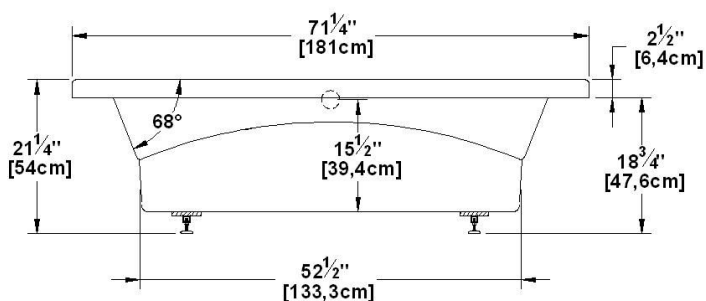

Freedom

Dimensions nominales : **72" x 36" x 21.5" [182.9 cm x 91.4 cm x 54.6 cm]**

Nombre d'occupant(s) : **2**

Code produit : **FR72AR**

Série : **Podium**

Révision du dessin : **2017032014000**

Support lombaire : oui

Appui-bras : oui

Disponible en profil abaissé : oui

Dessins et spécifications

Note(s) additionnelle(s)

Il peut être nécessaire de soulever la baignoire pour installer une jupe.

**Il est possible que les robinets soient installables ailleurs. Il est le rôle de l'installateur de valider des conflits possibles avant de percer le bain.*

Remarques

Toutes les mesures ont une précision de ± 1/4" (0,63cm)
 Si une mesure est présente d'un seul côté, la pièce est symétrique
 *les dimensions internes sont prises à 4" (10cm) du fond de la baignoire
 *la capacité est mesurée en remplissant la baignoire à 1-1/2" du trop-plein