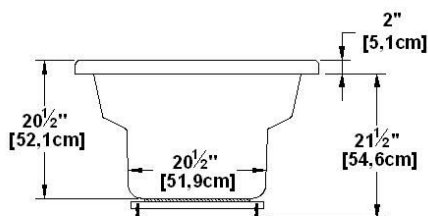

Sophia 66

Dimensions nominales : **66" x 36" x 23.5" [167.6 cm x 91.4 cm x 59.7 cm]**

Nombre d'occupant(s) : **2**

Code produit : **SO66**

Support lombaire : oui

Appui-bras : oui

Série : **Podium**

Aussi disponible en AUTOPORTANT

Révision du dessin : **2017032014000**

Disponible en profil abaissé : non

Dessins et spécifications

Spécifications	
Capacité :	49 Gal.IMP / 63.9 Gal.US / 222.7 litres
AeroMassage ^{MC} :	38 jets d'air Easy Clean ^{MC}
Super AeroMassage ^{MC} :	AeroMassage ^{MC} + 12 jets d'air Easy Clean ^{MC}
Comfort Air ^{MC} :	38 jets d'air Easy Clean ^{MC}
Caractéristiques :	

Remarques	
Toutes les mesures ont une précision de ± 1/4" (0,63cm)	
Si une mesure est présente d'un seul côté, la pièce est symétrique	
*les dimensions internes sont prises à 4" (10cm) du fond de la baignoire	
*la capacité est mesurée en remplissant la baignoire à 1-1/2" du trop-plein	