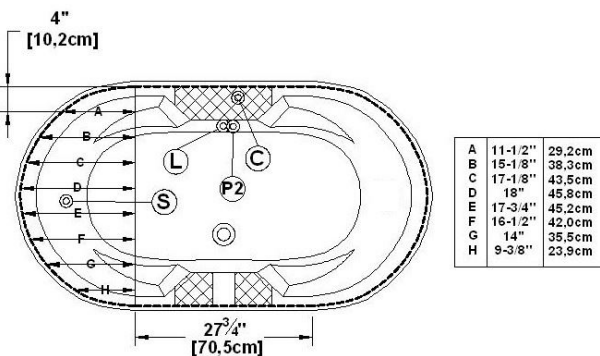

Spécifications	
Capacité :	49 Gal.IMP / 63.9 Gal.US / 222.7 litres
AeroMassage^{MC} :	38 jets d'air Easy Clean^{MC}
Super AeroMassage^{MC} :	AeroMassage^{MC} + 12 jets d'air Easy Clean^{MC}
Comfort Air^{MC} :	38 jets d'air Easy Clean^{MC}
Caractéristiques :	

Remarques	
Toutes les mesures ont une précision de ± 1/4" (0,63cm)	
Si une mesure est présente d'un seul côté, la pièce est symétrique	
*les dimensions internes sont prises à 4" (10cm) du fond de la baignoire	
*la capacité est mesurée en remplissant la baignoire à 1-1/2" du trop-plein	

Modèles disponibles	
Bain seul	☒
Comfort Air^{MC}	☒
AeroMassage^{MC}	☒
Super AeroMassage^{MC}	☒

Options disponibles recommandées	
Jupe frontale :	
Drain recommandé :	WOCO14 (fini chrome)
Bride de carrelage :	non-disponible
Télécommande flottante :	Disponible
Renvoi linéaire :	BDW114 (fini chrome)