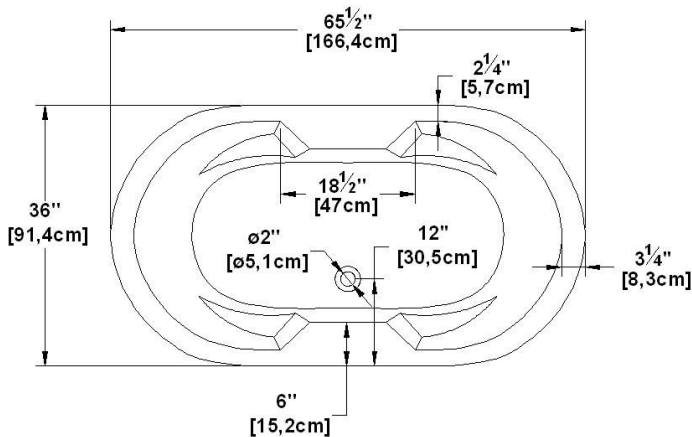

Sophia 66

Dimensions nominales : **66" x 36" x 23.5" [167.6 cm x 91.4 cm x 59.7 cm]**

Nombre d'occupant(s) : **2**

Code produit : **SO66**

Support lombaire : oui

Appui-bras : oui

Série : **Podium**

Aussi disponible en AUTOPORTANT

Révision du dessin : **2017032014000**

Disponible en profil abaissé : non

Dessins et spécifications

Spécifications	
Capacité :	49 Gal.IMP / 63.9 Gal.US / 222.7 litres
AeroMassage ^{MC} :	38 jets d'air Easy Clean ^{MC}
Super AeroMassage ^{MC} :	AeroMassage ^{MC} + 12 jets d'air Easy Clean ^{MC}
Comfort Air ^{MC} :	38 jets d'air Easy Clean ^{MC}
Caractéristiques :	

Remarques	
Toutes les mesures ont une précision de ± 1/4" (0,63cm)	
Si une mesure est présente d'un seul côté, la pièce est symétrique	
*les dimensions internes sont prises à 4" (10cm) du fond de la baignoire	
*la capacité est mesurée en remplissant la baignoire à 1-1/2" du trop-plein	