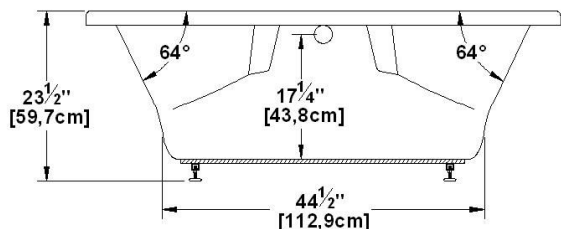

Sophia 66

Dimensions nominales : **66" x 36" x 23.5" [167.6 cm x 91.4 cm x 59.7 cm]**

Nombre d'occupant(s) : **2**

Code produit : **SO66**

Support lombaire : oui

Appui-bras : oui

Série : **Podium**

Aussi disponible en AUTOPORTANT

Révision du dessin : **2017032014000**

Disponible en profil abaissé : non

Dessins et spécifications

Spécifications	
Capacité :	49 Gal.IMP / 63.9 Gal.US / 222.7 litres
AeroMassage ^{MC} :	38 jets d'air Easy Clean ^{MC}
Super AeroMassage ^{MC} :	AeroMassage ^{MC} + 12 jets d'air Easy Clean ^{MC}
Comfort Air ^{MC} :	38 jets d'air Easy Clean ^{MC}
Caractéristiques :	

Remarques	
Toutes les mesures ont une précision de ± 1/4" (0,63cm)	
Si une mesure est présente d'un seul côté, la pièce est symétrique	
*les dimensions internes sont prises à 4" (10cm) du fond de la baignoire	
*la capacité est mesurée en remplissant la baignoire à 1-1/2" du trop-plein	