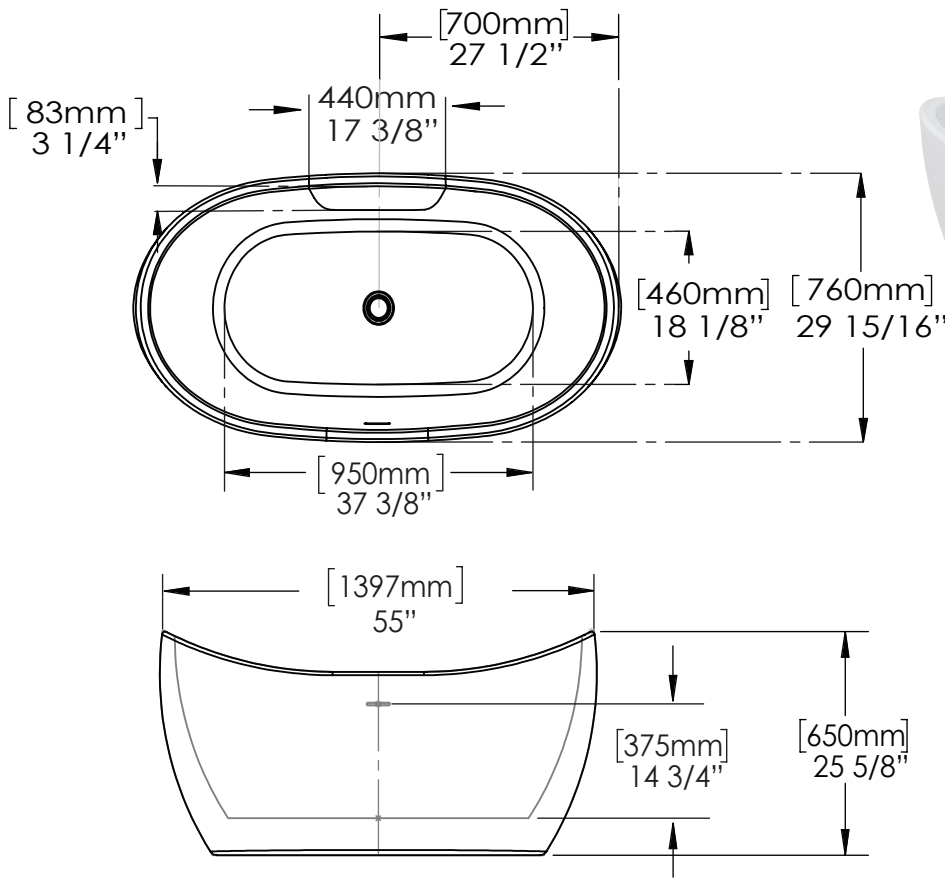

Bain Signature

7300 Rue Sherbrooke O,
Montréal, QC H4B 1R7
www.bainsignature.com

Model Modèle: **Serena**

Baignoire autoportante

Freestanding bathtub

* Dimensions may vary +/- 1/4" (6mm) / Les dimensions peuvent varier de +/- 1/4" (6mm)

gallons to overflow / gallon au trop plein	49 gal.
packaging dimension / dimension d'emballage	57 x 32 x 28 "
approximated weight / poids du produit	72 lbs
weight with water / poids rempli d'eau	504 lbs
bathing well at sump / dimension intérieure au rebord	37 3/8x 18 1/8"
bathing well at rim / dimension au rebord du bain	51 x 26 "

Compliance Certifications:

Uniform Plumbing Code
National Plumbing Code of Canada
CSA B45.5-17/IAPMO Z124-2017

Pure acrylic construction reinforced by fiberglass
Construction en acrylique renforcée de fibre de verre

Freestanding installation
Installation autoportante

Adjustable feet
Pattes ajustables

Chrome drain included
Drain chrome inclus

Integrated chrome linear overflow
Trop plein linéaire chrome intégré

CUPC certified
Certifié CUPC