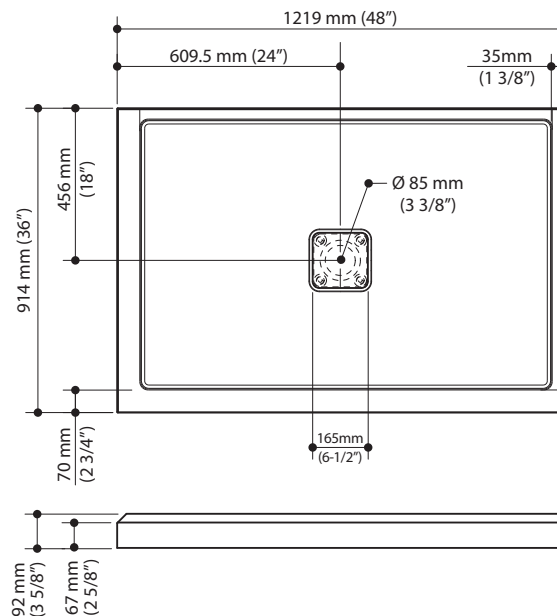

Caractéristiques

- Base de douche rectangulaire
- **Conception antifuite avec seuil conçu pour éliminer les infiltrations d'eau**
- Pour installation en coin
- Acrylique renforcé de fibre de verre
- 1219 mm x 914 mm (48" x 36")
- Hauteur au seuil de 67 mm (2 5/8")
- Drain central
- Ensemble de bride de carrelage intégrée sur 2 murs à droite
- Cache-drain aimanté inclus
- Facile à nettoyer et à entretenir

Dimensions du produit :

Important : Les dimensions sont approximatives et sont sujettes à changements sans préavis. Veuillez vous référer aux instructions d'installation.