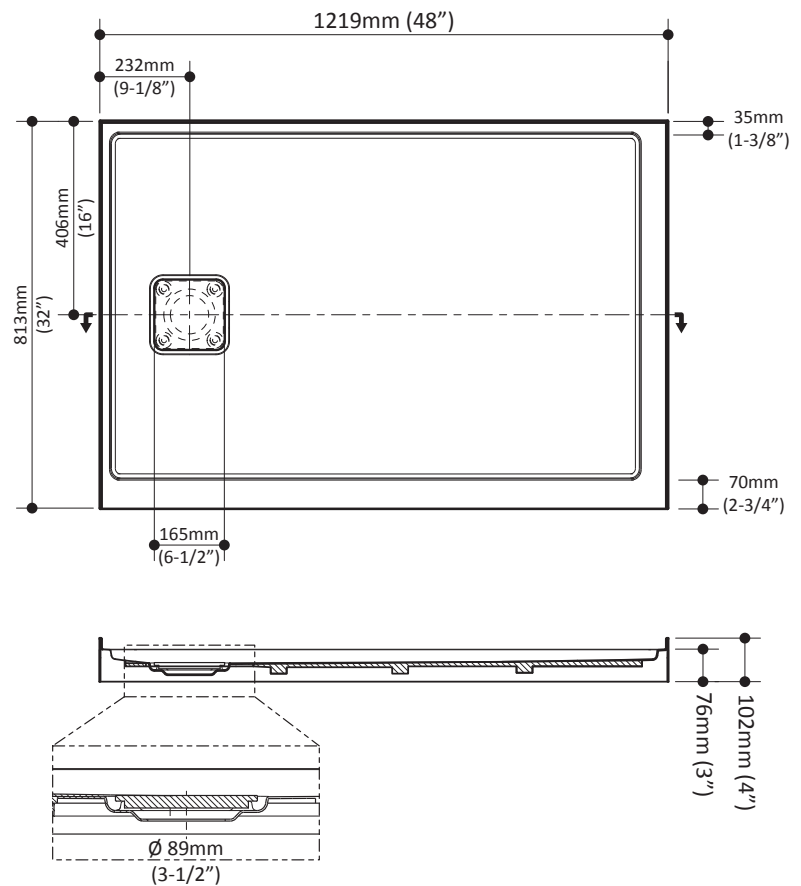

**KOVER^{MC}****BW1551****Base de douche rectangulaire en acrylique 48x32x3****SPÉCIFICATIONS****Caractéristiques**

- Base de douche rectangulaire
- Acrylique renforcé de fibre de verre
- 1219 mm x 813 mm (48 x 32 po)
- Hauteur au seuil de 76 mm (3 po)
- Drain à gauche
- Bride de carrelage intégrée sur 2 murs à gauche
- Cache-drain inclus

Couleurs

- Blanc : BW1551-240

Certifications

Le modèle spécifié rencontre ou dépasse les normes suivantes :

- IAPMO Z124
- CSA B45.5

**Emballage**

- **Dimensions :**
1270 mm x 813 mm x 120 mm
(50 x 32 x 4 3/4 po)
- **Poids total :** 52 lbs (23.6 kg)

**Dimensions du produit :**

Important : Les dimensions sont approximatives et sont sujettes à changements sans préavis. Veuillez vous référer aux instructions d'installation.

Kalia inc.
1355, 2e Rue
Sainte-Marie (Québec)
Canada G6E 1G9