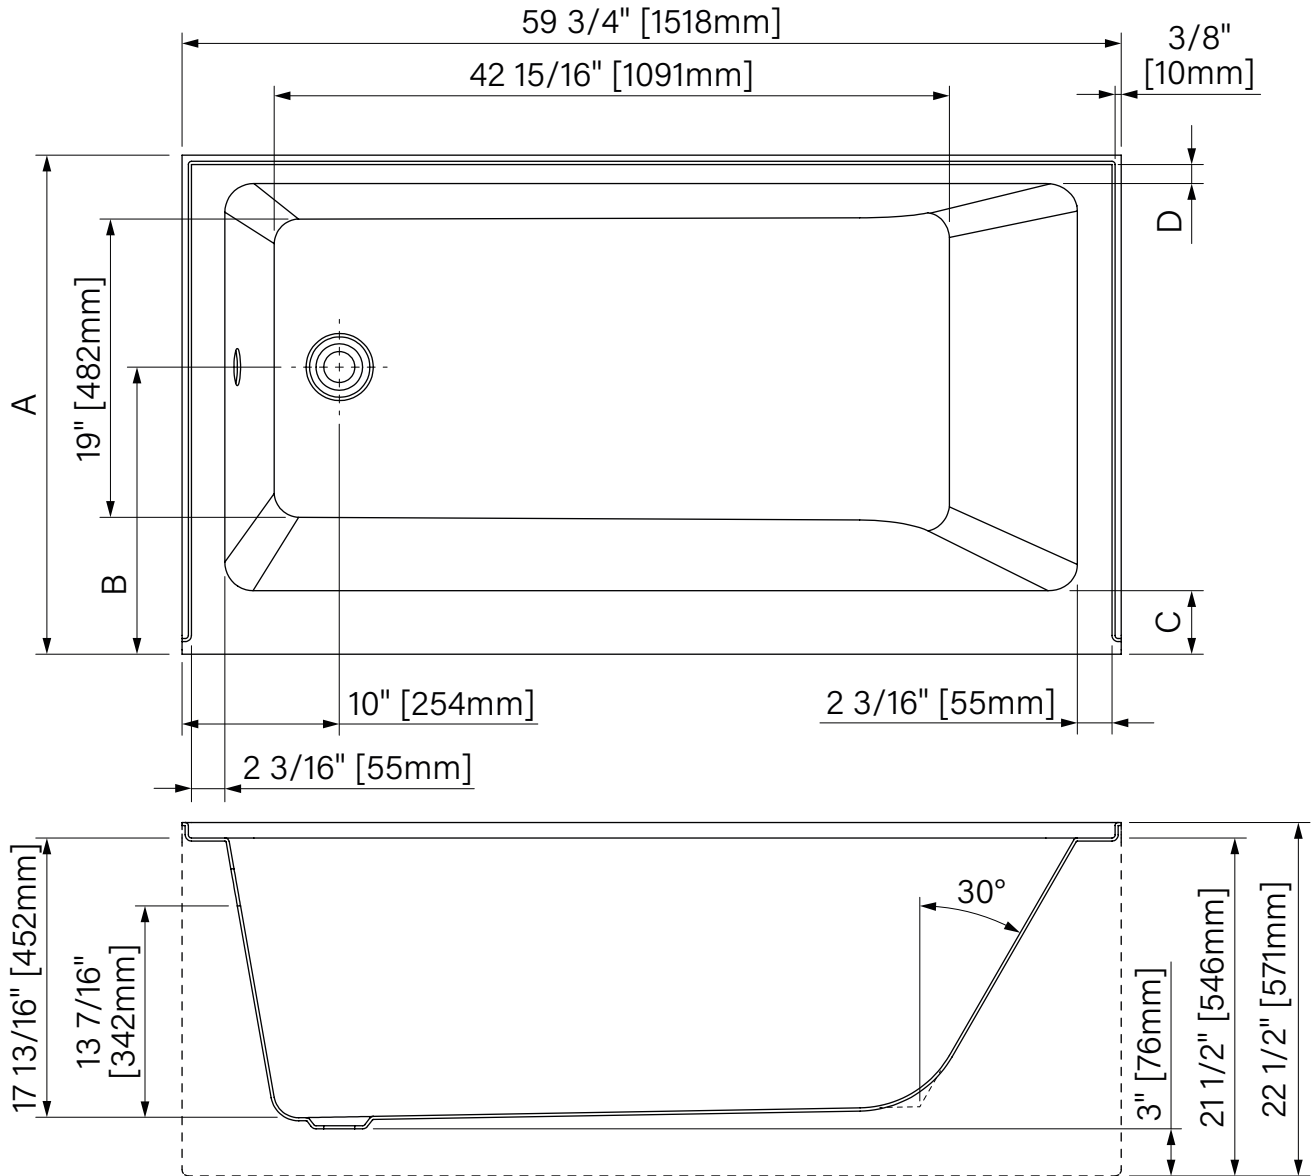

59 3/4" x A x 22 1/2"
1518mm x A x 571mm

Immersion point : 13 7/16"

Water capacity : 54 gal U.S. / 204L

*Configuration drain droite illustré
*Right drain configuration shown

	A	B	C	D
6030	29 3/4" 756mm	16 11/16" 424mm	2 3/8" 60mm	1" 25mm
6032	31 3/4" 806mm	18 1/4" 464mm	3 3/4" 96mm	1 3/16" 31mm

*Les dimensions sont soumises à des tolérances de fabrication et peuvent changer sans préavis
*The dimensions are subject to manufacturer's tolerance and may change without notice.

**L'angle d'assise de la baignoire peut varier due à la forme/courbe de l'assise.
**Bathtub seating angle may vary due to shape/curvature and other bathtub shape reasons

zitta.ca

Baya

Baignoire à jupe
 Acrylique blanc lustré
 59 3/4" x A x 22 1/2"
 1518mm x A x 571mm
 Point d'immersion : 342mm
 Capacité d'eau : 54 gal É.U. / 204L

Skirted bathtub
 Glossy White Acrylic
 59 3/4" x A x 22 1/2"
 1518mm x A x 571mm
 Immersion point : 13 7/16"
 Water capacity : 54 gal U.S. / 204L

*Configuration drain gauche illustré
 *Left drain configuration shown

	A	B	C	D
6030	29 3/4" 756mm	16 11/16" 424mm	2 3/8" 60mm	1" 25mm
6032	31 3/4" 806mm	18 1/4" 464mm	3 3/4" 96mm	1 3/16" 31mm

*Les dimensions sont soumises à des tolérances de fabrication et peuvent changer sans préavis
 *The dimensions are subject to manufacturer's tolerance and may change without notice.