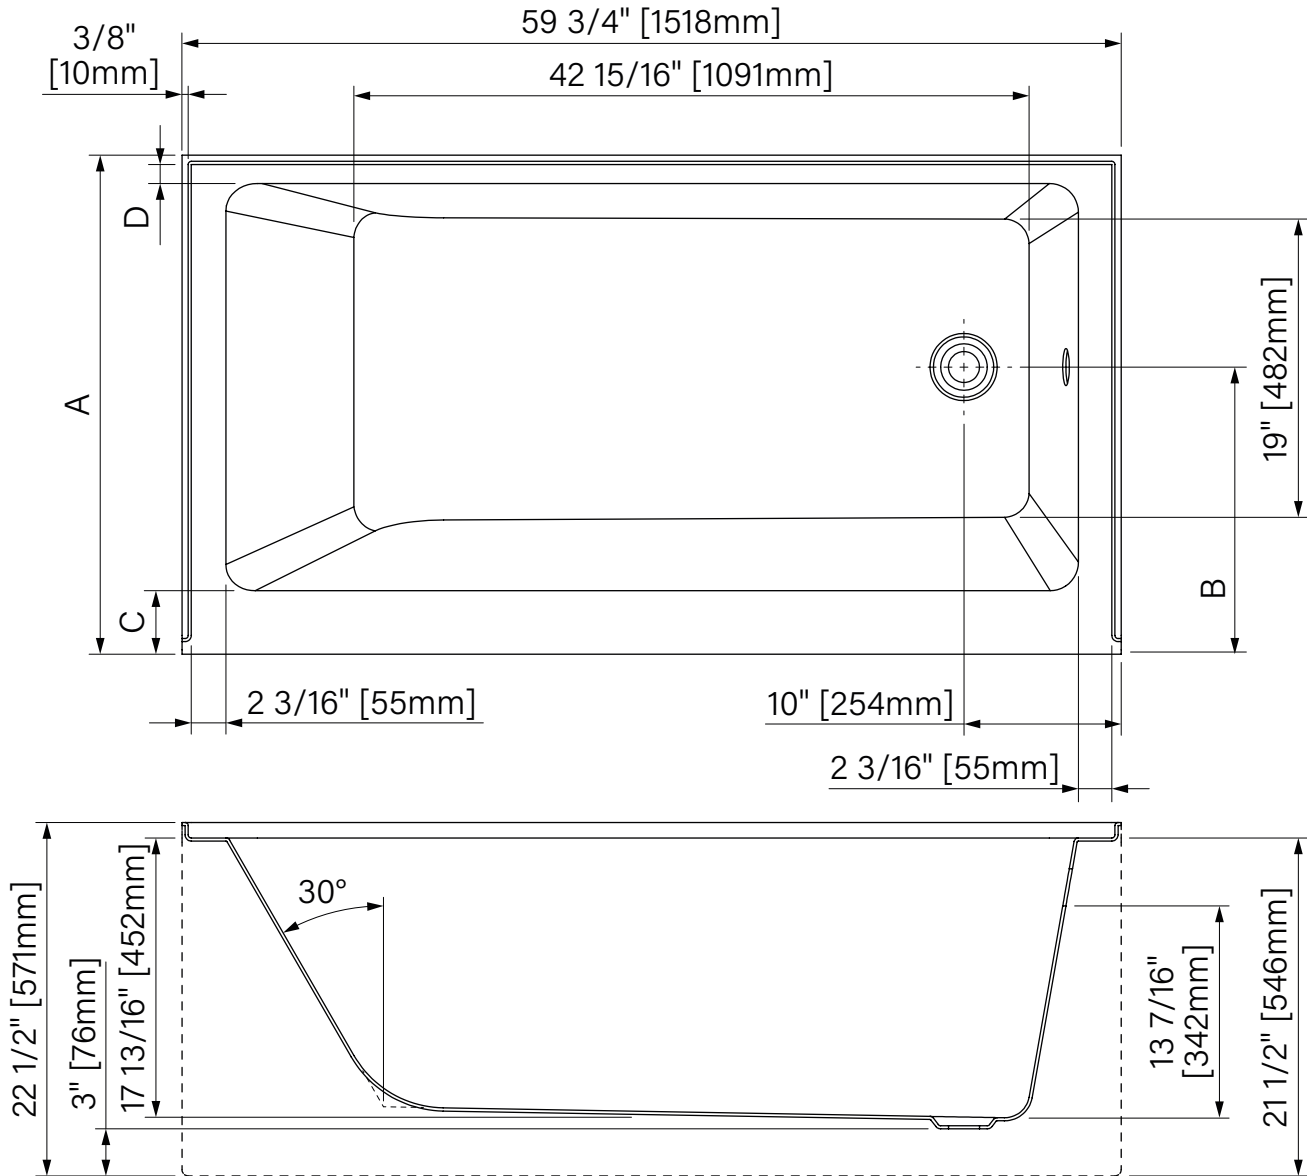

BY16032TAO_1 : Boite / Box : 61" x 33" x 21", 99lbs
1549mm x 838mm x 533mm, 45kg

**Les dimensions des boîtes peuvent varier ou changer sans préavis.
**Boxes dimensions may vary or change without notice.

L = Gauche/Left
R = Droite/Right

Baya

Baignoire à jupe
Acrylique blanc lusté

59 3/4" x A x 22 1/2"
1518mm x A x 571mm

Point d'immersion : 342mm

Capacité d'eau : 54 gal É.U. / 204L

Skirted bathtub
Glossy White Acrylic

59 3/4" x A x 22 1/2"
1518mm x A x 571mm

Immersion point : 13 7/16"

Water capacity : 54 gal U.S. / 204L

*Configuration drain droite illustré
*Right drain configuration shown

	A	B	C	D
6030	29 3/4" 756mm	16 11/16" 424mm	2 3/8" 60mm	1" 25mm
6032	31 3/4" 806mm	18 1/4" 464mm	3 3/4" 96mm	1 3/16" 31mm

*Configuration drain gauche illustré
 *Left drain configuration shown

	A	B	C	D
6030	29 3/4" 756mm	16 11/16" 424mm	2 3/8" 60mm	1" 25mm
6032	31 3/4" 806mm	18 1/4" 464mm	3 3/4" 96mm	1 3/16" 31mm

*Les dimensions sont soumises à des tolérances de fabrication et peuvent changer sans préavis
 *The dimensions are subject to manufacturer's tolerance and may change without notice.