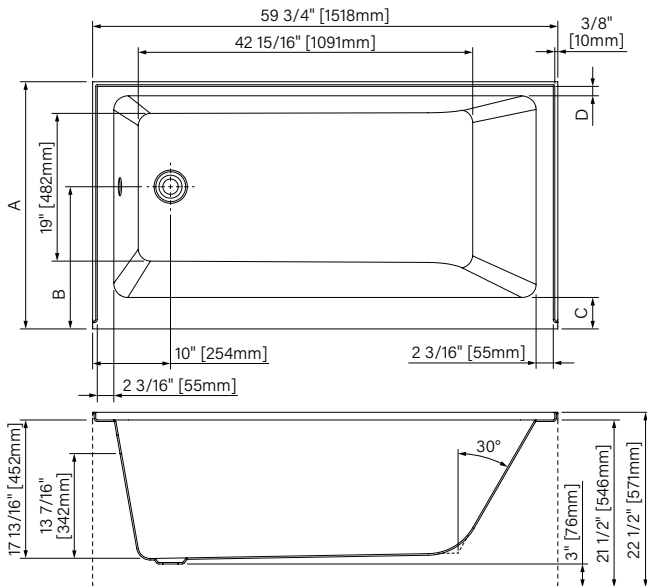

A	B	C	D
6030	29 3/4" 756mm	16 11/16" 424mm	2 3/8" 60mm	1" 25mm
6032	31 3/4" 806mm	18 1/4" 464mm	3 3/4" 96mm	1 3/16" 31mm

Options :

- Option Chromothérapie (OPT0002)
- Option Chromothérapie et Vibe (OPT0003)
- Option dossier chauffant (OPT0004)

Options :

- Optional Chromotherapy (OPT0002)
- Optional Chromotherapy and Vibe (OPT0003)
- Optional heated backrest (OPT0004)

Accessoires :

- Coussin rectangulaire (AB00017)
- Coussin oval (AB00027)
- Kit d'installation de baignoire autoportante (AB00035)

Accessories :

- Rectangular pillow (AB00017)
- Oval pillow (AB00027)
- Freestanding bathtub installation kit (AB00035)