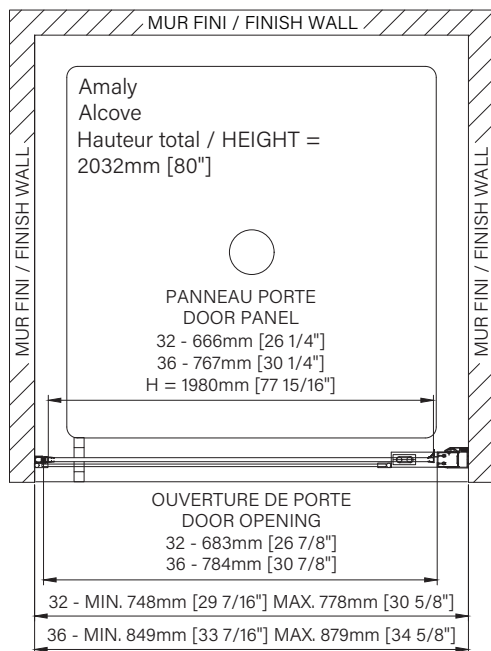

Caractéristiques :

- Hauteur de 80" (2032mm)
- Installation facile et rapide
- Grande ouverture de porte
- Pivot de fermeture et verrouillage automatique
- Seuil en aluminium et joint d'étanchéité
- Verre trempé sécuritaire aux arêtes polies

Features :

- Height of 80" (2032mm)
- Fast and easy installation
- Large door opening
- Automatic closing and locking pivot
- Aluminum threshold and sealing gaskets
- Safe tempered glass with polished edges

Configurations :

- 32"
- 36"

DAA3200ASTA_1
DAA3600ASTA_1

zitta.ca

Dimensions d'emballage / Packaging dimensions :

Panneau de porte / Door panel

32" : DG1032SD01
79" x 27" x 2", 59lbs
2007mm x 686mm x 51mm, 26.8kg

36" : DG1036SD01
79" x 31" x 2", 68lbs
2007mm x 787mm x 51mm, 30.8kg

Kit de quincaillerie / Hardware kit

32" & 36" : DH10_SX_0
82" x 4" x 4", 18lbs
2083mm x 102mm x 102mm, 8.2kg

Kit d'aimant / Magnet kit

32" & 36" : DH1001SX_0
83" x 2" x 2", 3lbs
2108mm x 51mm x 51mm, 1.4kg