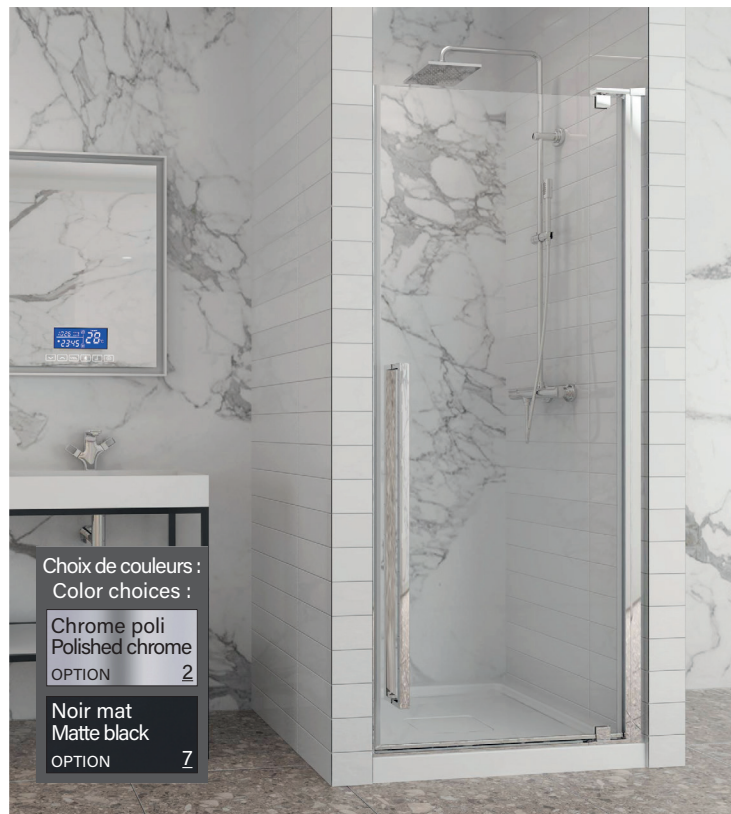

Amaly

- Pivot de 180°
  180° pivot
- Épaisseur de verre
  Glass thickness **8mm**
  5/16"
- Traitement de verre Zitta Clean
  Zitta Clean glass treatment
- Porte réversible
  Reversible door
- Fermeture aimanté
  Magnet closing
- Cappuchon de finition
  Top cover cap
- Installation par joint de serrage
  Squeeze gasket installation

Porte de douche à pivot
Verre clair
1 porte

Pivot shower door
Clear glass
1 door