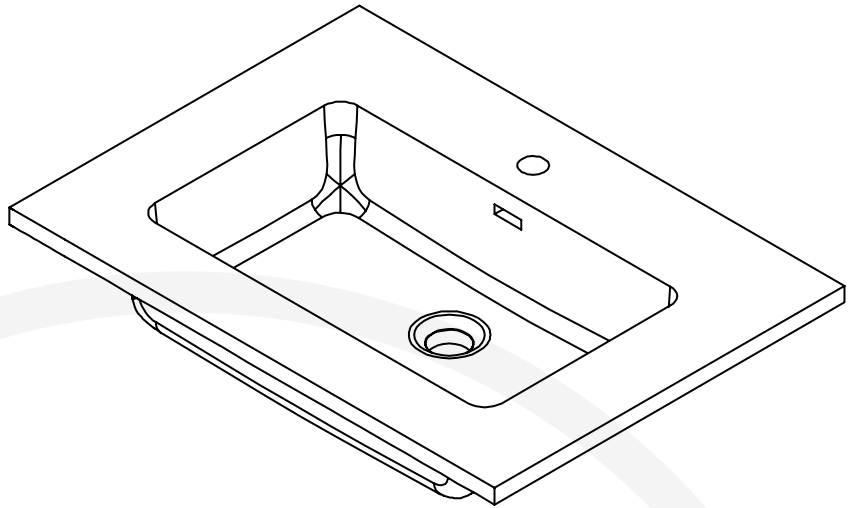

DC3019B01AD

Aden 30

Dessus de vanité **Vanity Top**
 Largeur: 750 mm Width: 29 1/2"
 Profondeur: 483 mm Depth: 19"
 Hauteur: 150 mm Height: 5 7/8"

MESURES DÉTAILLÉES DETAILED MEASUREMENTS

Pour une précision optimale, les dimensions sont indiquées en unités métrique.

Les dispositions suivantes vous sont offertes uniquement à titre de recommandation. L'installation de meubles de vanités ou de miroirs LED doit être faite par des professionnels certifiés. Nordlyss ne pourrait être tenu responsable en cas d'accident ou de mauvaise manipulation de ses produits.

For optimum precision, dimensions are given in metric units.

The following layouts are offered to you only as a recommendation. Installation of LED mirrors should be done by certified professionals. Nordlyss cannot be held responsible for any accident or improper handling of our products.